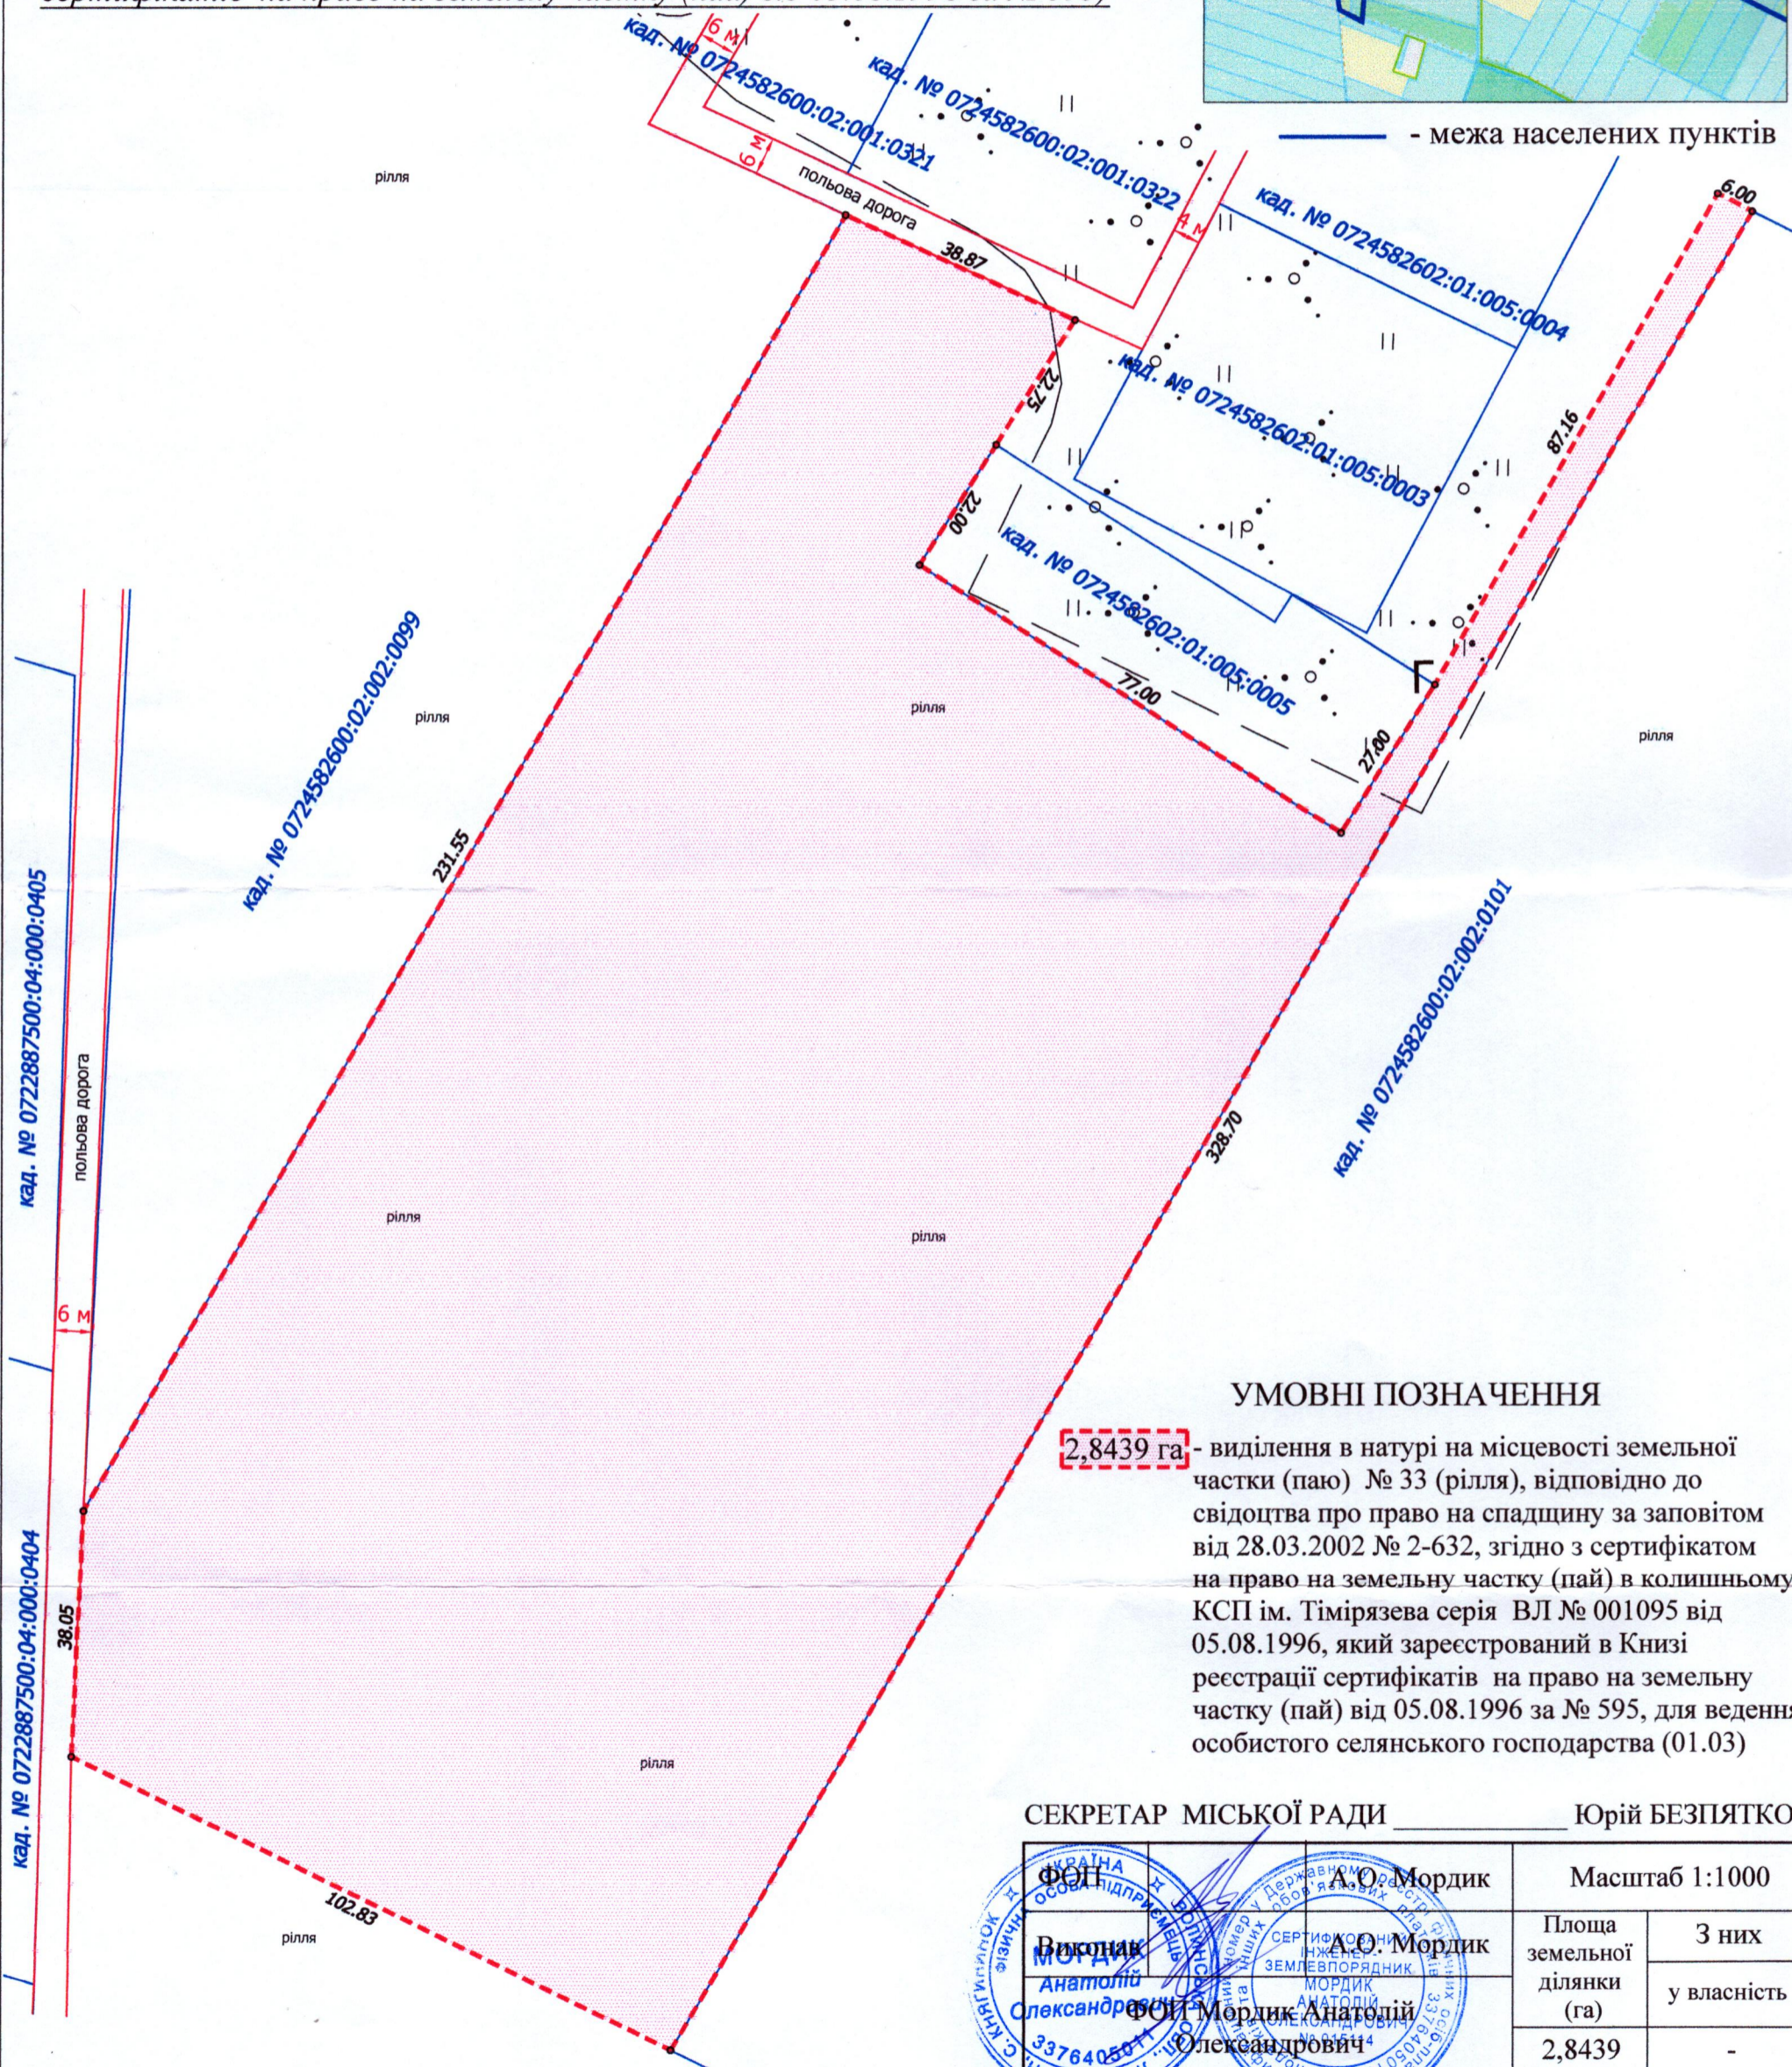

ПЛАН  
земельної ділянки

Кадастровий номер: 0724582600:02:002:0114

Місце розташування: Волинська область, Луцький район,  
за межами населених пунктів Луцької міської  
територіальної громади (с. Озденіж)

Власник: громадянка Палюх Зоряна Георгіївна (Свідоцтво про право  
на спадщину за заповітом від 28.03.2002 № 2-632, згідно з сертифікатом  
на право на земельну частку (пай) в колишньому КСП ім. Тимірязева серія  
ВЛ № 001095 від 05.08.1996, який зареєстрований в Книзі реєстрації  
сертифікатів на право на земельну частку (пай) від 05.08.1996 за № 595)

Додаток до рішення міської ради  
№ \_\_\_\_\_ від " \_\_\_\_ " \_\_\_\_\_ 202\_ р.

Ситуаційна схема

УМОВНІ ПОЗНАЧЕННЯ

**2,8439 га** - виділення в натурі на місцевості земельної частки (паю) № 33 (рілля), відповідно до свідоцтва про право на спадщину за заповітом від 28.03.2002 № 2-632, згідно з сертифікатом на право на земельну частку (пай) в колишньому КСП ім. Тимірязева серія ВЛ № 001095 від 05.08.1996, який зареєстрований в Книзі реєстрації сертифікатів на право на земельну частку (пай) від 05.08.1996 за № 595, для ведення особистого селянського господарства (01.03)

СЕКРЕТАР МІСЬКОЇ РАДИ \_\_\_\_\_ **Юрій БЕЗПЯТКО**

	А.О. Мордик	Масштаб 1:1000	
	А.О. Мордик	Площа земельної ділянки (га)	3 них у власність
	Анатолій Мордик Александрович	2,8439	-