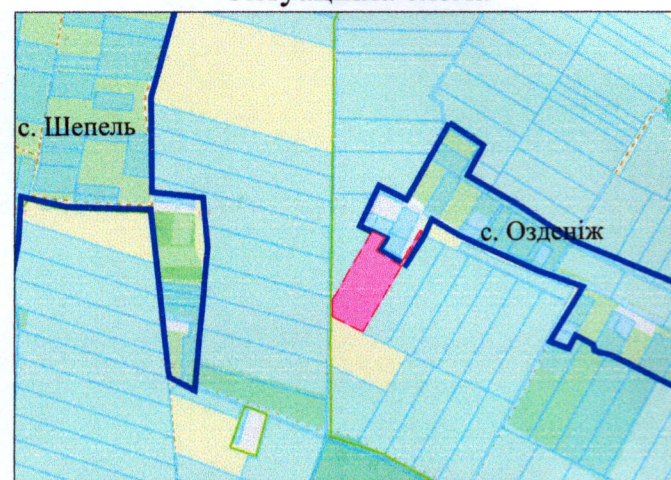

ПЛАН  
земельної ділянки

Кадастровий номер: 0724582600:02:002:0114

Місце розташування: Волинська область, Луцький район,  
за межами населених пунктів Луцької міської  
територіальної громади (с. Озденіж)

Додаток до рішення міської ради  
№ \_\_\_\_\_ від " \_\_\_\_ " \_\_\_\_\_ 202\_ р.

Ситуаційна схема

УМОВНІ ПОЗНАЧЕННЯ

**2,8439 га** - виділення в натурі на місцевості земельної частки (паю) № 33 (рілля), відповідно до свідоцтва про право на спадщину за заповітом від 28.03.2002 № 2-632, згідно з сертифікатом на право на земельну частку (пай) в колишньому КСП ім. Тимірязева серія ВЛ № 001095 від 05.08.1996, який зареєстрований в Книзі реєстрації сертифікатів на право на земельну частку (пай) від 05.08.1996 за № 595, для ведення особистого селянського господарства (01.03)