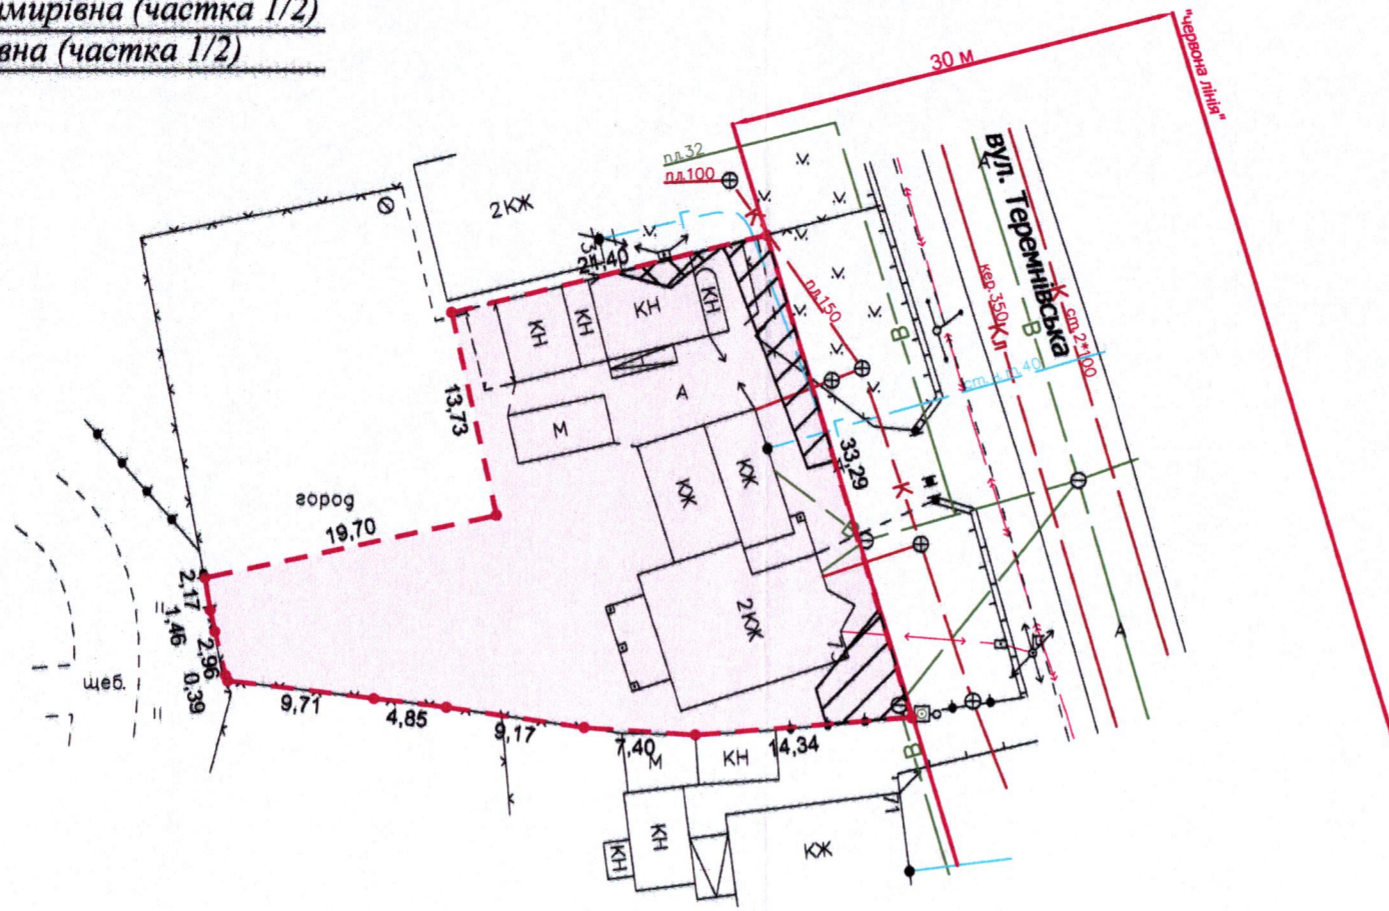

ПЛАН  
земельної ділянки

Кадастровий номер: 0710100000:33:034:0025

Місце розташування: м. Луцьк, вул. Теремнівська, 73

Землекористувачі:  
громадянка Бабачук Олена Володимирівна (частка 1/2)  
громадянка Болтик Лідія Михайлівна (частка 1/2)

Додаток до рішення міської ради  
№ \_\_\_\_\_ від "\_\_\_\_" \_\_\_\_\_ 20\_\_ р.

УМОВНІ ПОЗНАЧЕННЯ:

- 0,0906 га - земельна ділянка, що передається у спільну часткову власність для будівництва і обслуговування житлового будинку, господарських будівель і споруд (присадибна ділянка) - 02.01
- 0,0007 га - обмеження, встановлене щодо використання земельної ділянки [охоронна зона навколо (уздовж) об'єкта енергетичної системи (01.05) - повітряна лінія електропередачі]
- 0,0063 га - обмеження, встановлені щодо використання земельної ділянки [охоронна зона навколо інженерних комунікацій (01.08) - водопровід, каналізація, газопровід]

СЕКРЕТАР МІСЬКОЇ РАДИ

Юрій БЕЗПЯТКО

 <p>Відповідальний за якість робіт Олександр Степанович Фізична особа-підприємець Ляшук Олександр Степанович</p>	Ляшук О.С.	Масштаб 1: 500
	Ляшук О.С.	
Площа земельної ділянки (га)	3	з них у власність (га)
	0,0906	