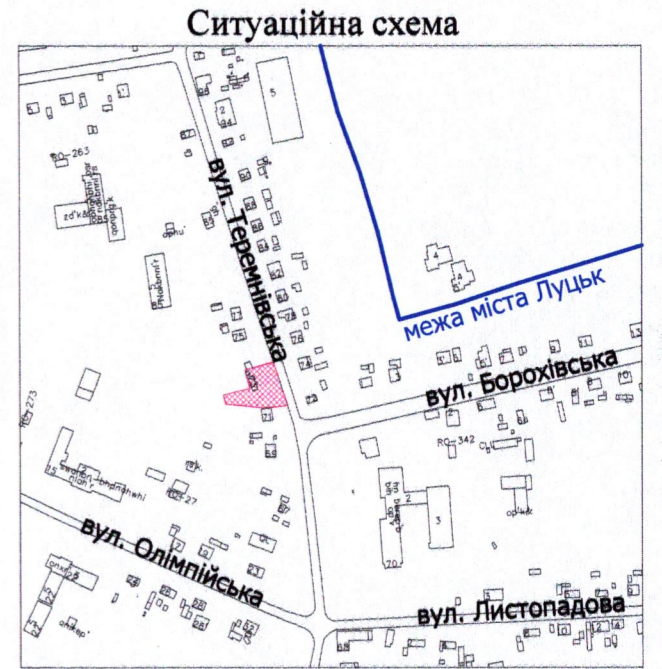

ПЛАН  
земельної ділянки

Кадастровий номер: 0710100000:33:034:0025

Місце розташування: м. Луцьк, вул. Теремнівська, 73

Землекористувачі:  
громадянка Бабачук Олена Володимирівна (частка 1/2)  
громадянка Болтик Лідія Михайлівна (частка 1/2)

Додаток до рішення міської ради  
№ \_\_\_\_\_ від "\_\_\_\_" \_\_\_\_\_ 20\_\_ р.

УМОВНІ ПОЗНАЧЕННЯ:

- 0,0906 га - земельна ділянка, що передається у спільну часткову власність для будівництва і обслуговування житлового будинку, господарських будівель і споруд (присадибна ділянка) - 02.01
- 0,0007 га - обмеження, встановлене щодо використання земельної ділянки [охоронна зона навколо (уздовж) об'єкта енергетичної системи (01.05) - повітряна лінія електропередачі]
- 0,0063 га - обмеження, встановлені щодо використання земельної ділянки [охоронна зона навколо інженерних комунікацій (01.08) - водопровід, каналізація, газопровід]