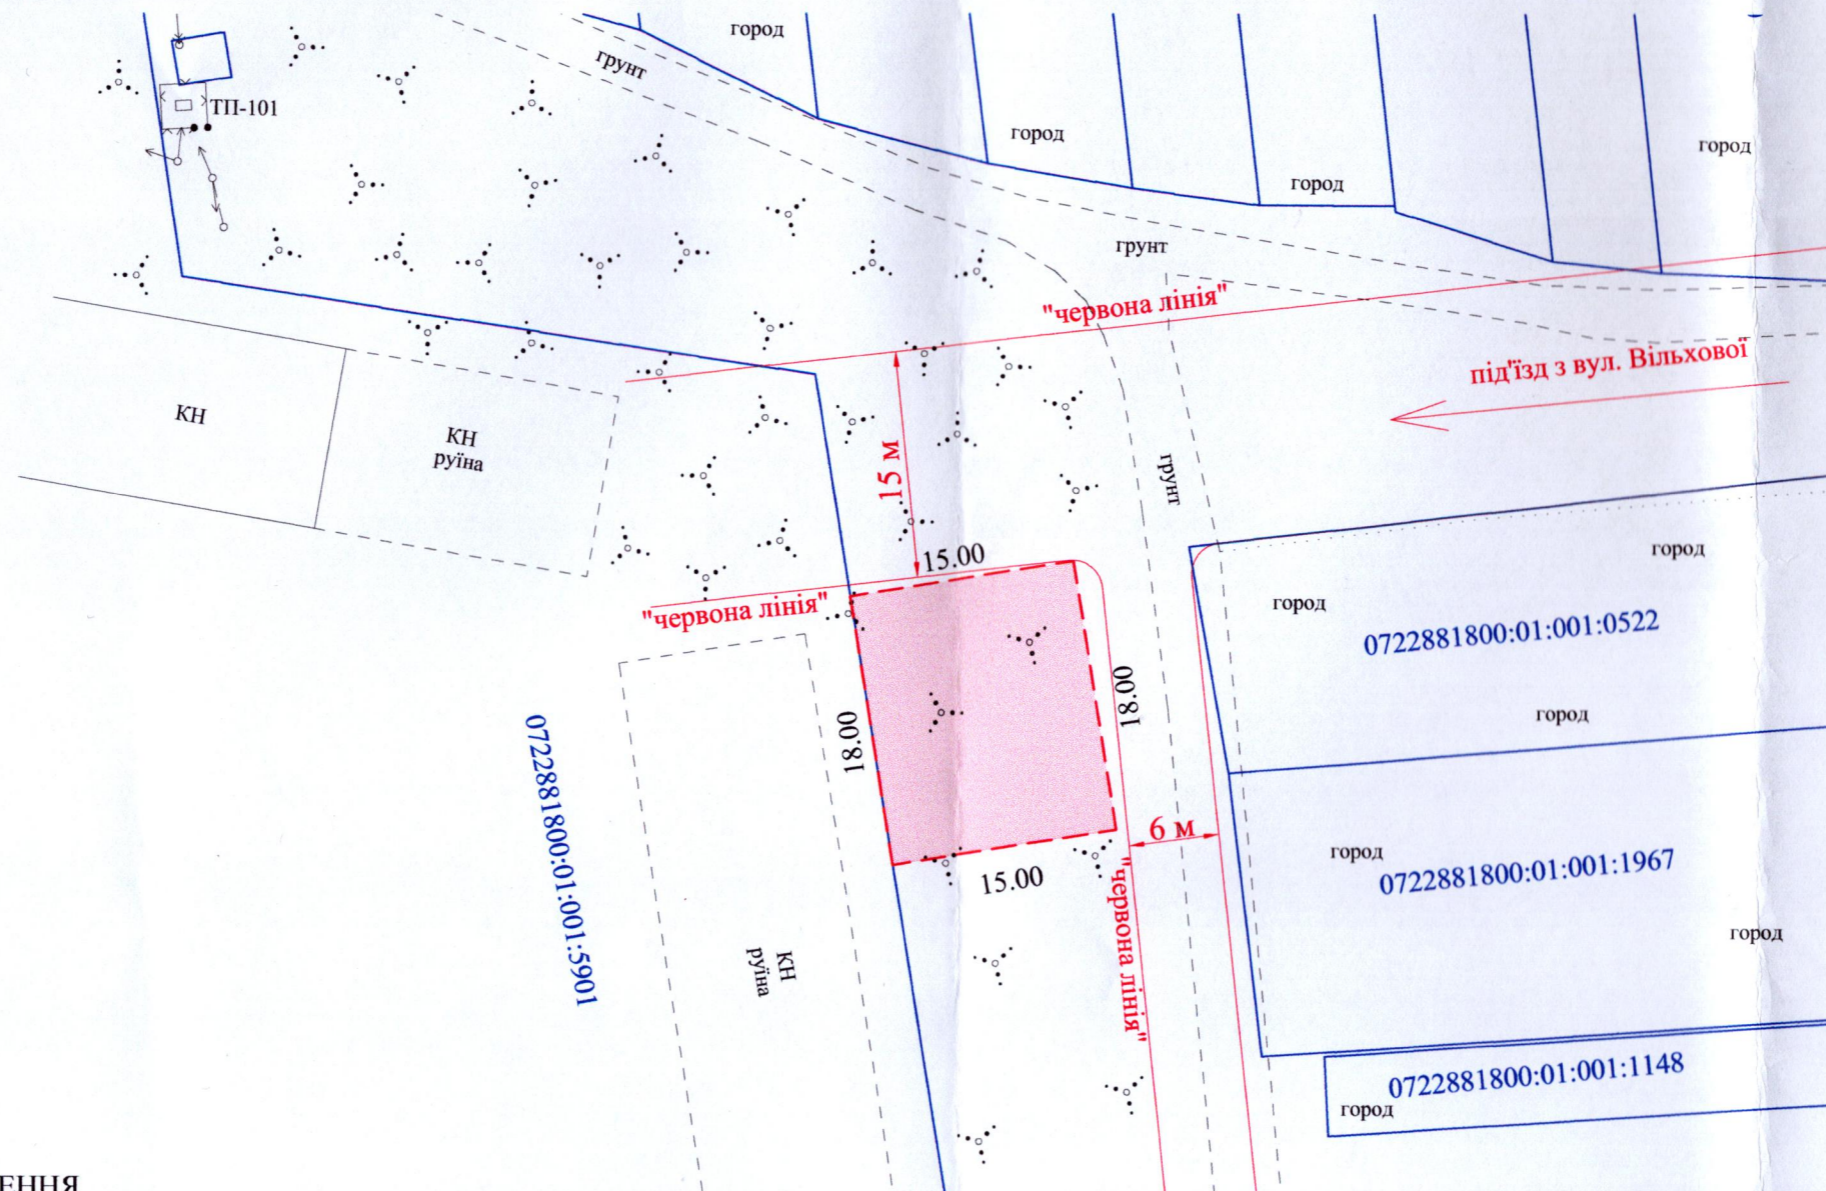

Ситуаційна схема

— межа с. Забороль

ПЛАН
земельної ділянки
Кадастровий номер:
0722881800:01:001:0267

Місце розташування:
Волинська область, Луцький район, с. Забороль

Землекористувач:
Товариство з обмеженою відповідальністю
«Юкрейн Тауер Компані»

УМОВНІ ПОЗНАЧЕННЯ

0,0270 га — земельна ділянка, що надається в оренду "для розміщення та експлуатації об'єктів і споруд електронних комунікацій (13.01)

0,0270 га — обмеження, встановлені щодо використання земельної ділянки [санітарно-захисна зона навколо об'єкта (господарських будівель і дворів) (03.01)]

СЕКРЕТАР МІСЬКОЇ РАДИ _____ Юрій БЕЗПЯТКО

Підприємець	А.М. Труш
Відповідальний за якість робіт	А.М. Труш
Виконав	А.М. Труш
Фізична особа-підприємець Труш Анатолій Миколайович	

Масштаб 1: 500	
Площа земельної ділянки (га)	З них
	в оренду (га)
0,0270	0,0270