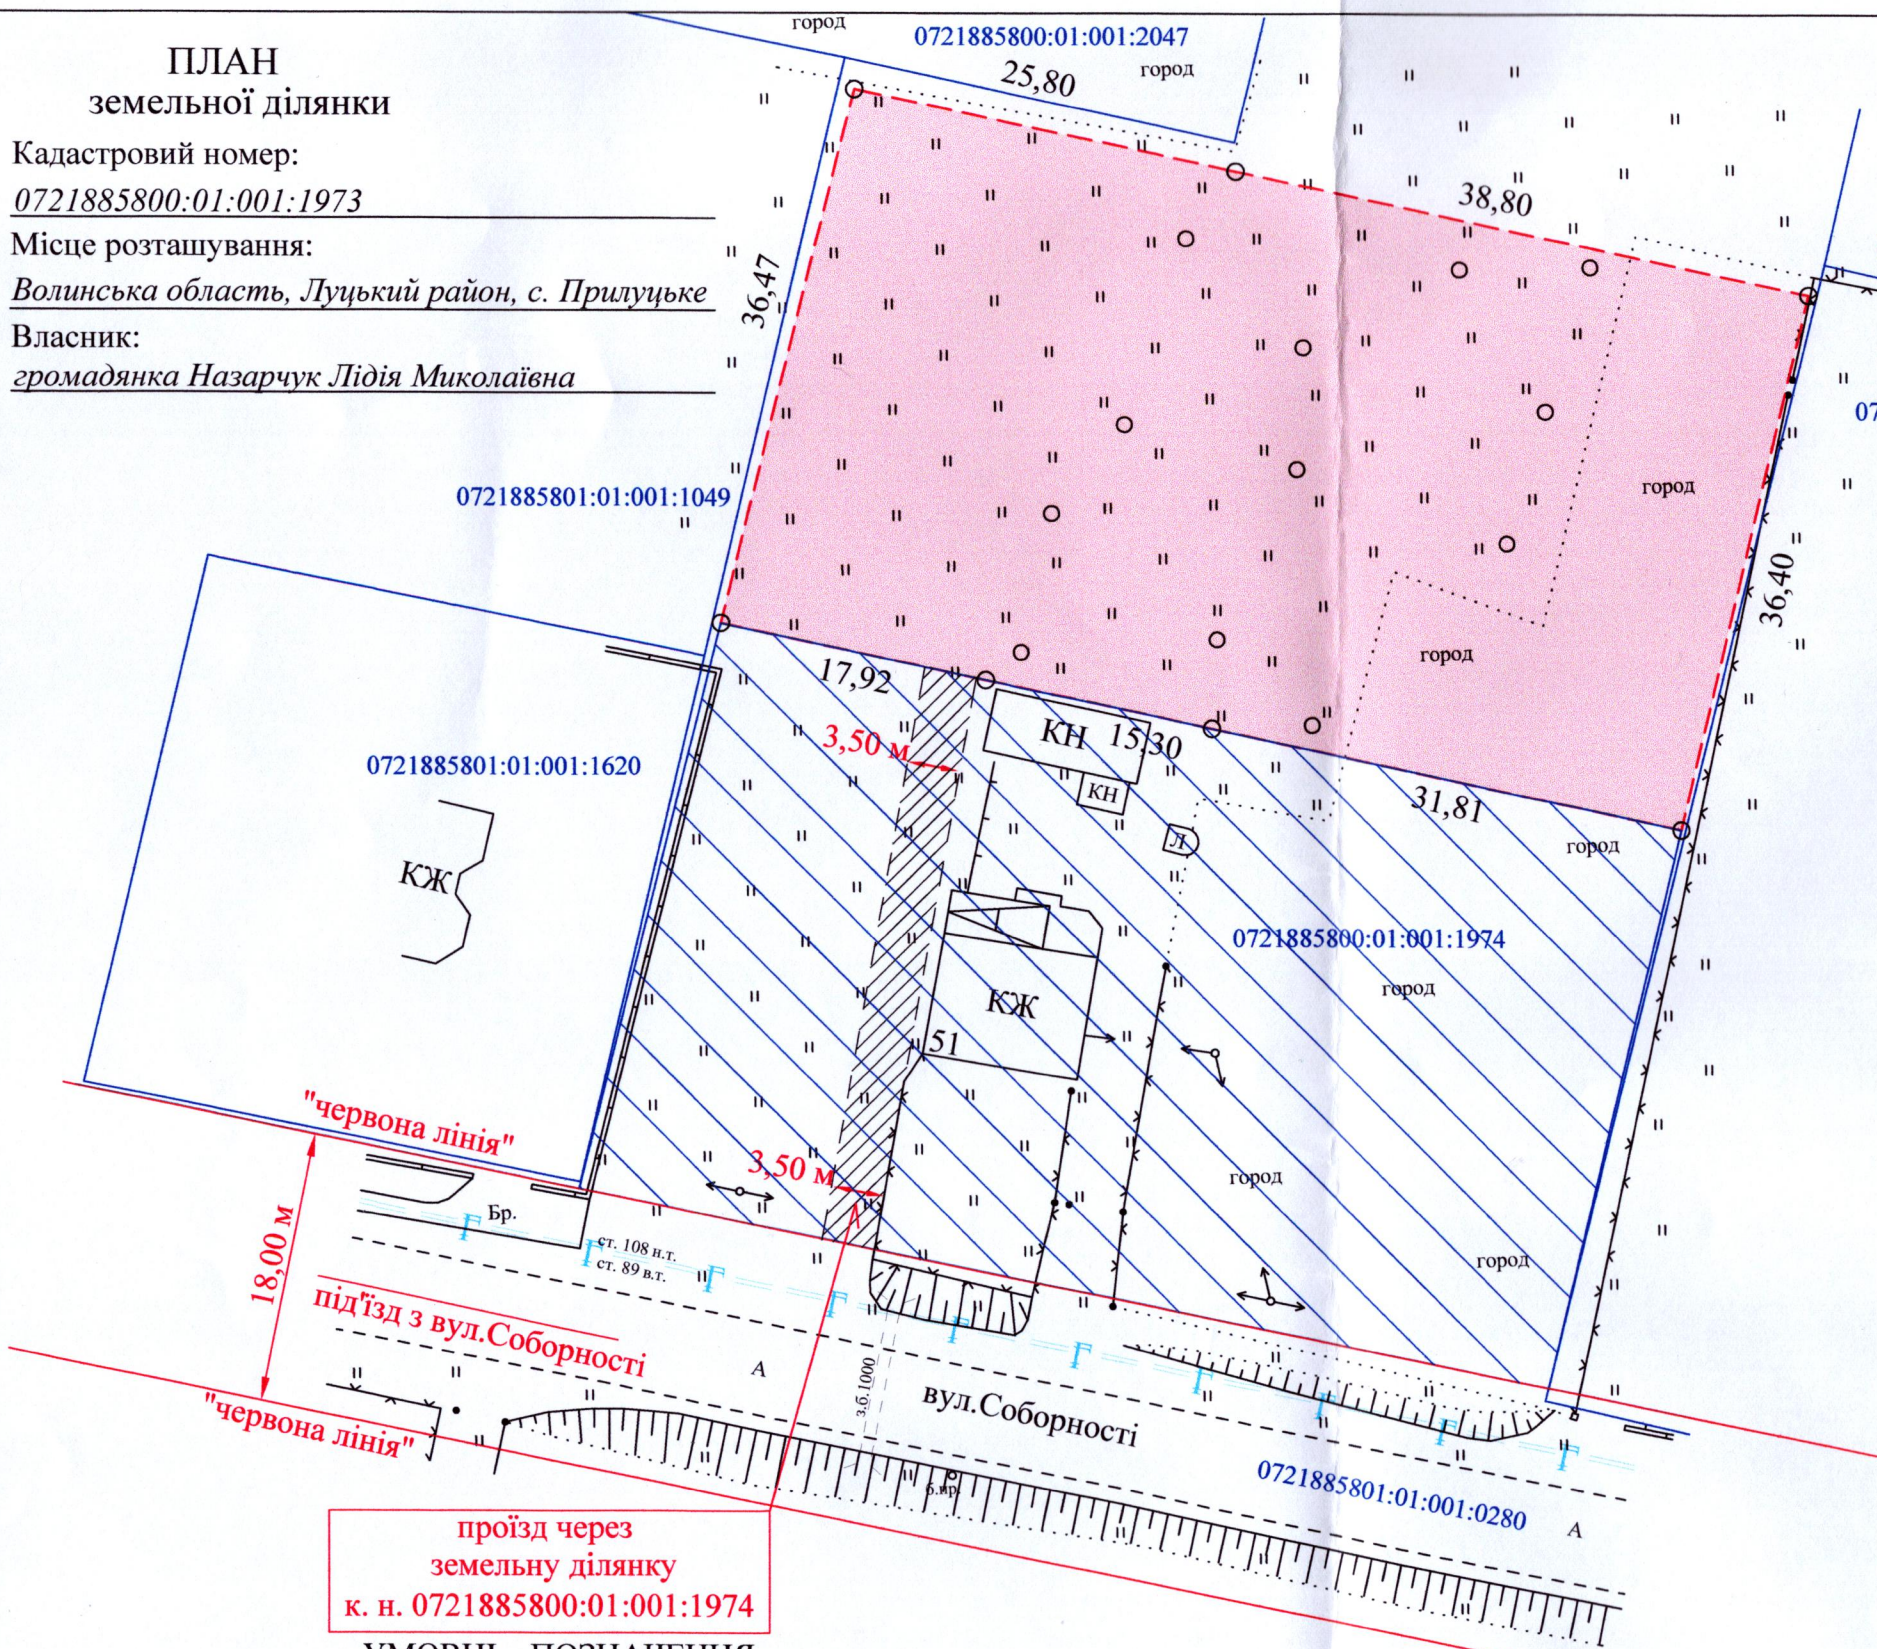

ПЛАН
земельної ділянки

Кадастровий номер:
0721885800:01:001:1973

Місце розташування:
Волинська область, Луцький район, с. Прилуцьке

Власник:
громадянка Назарчук Лідія Миколаївна

Ситуаційна схема

— межа с. Прилуцьке

проїзд через земельну ділянку к. н. 0721885800:01:001:1974

УМОВНІ ПОЗНАЧЕННЯ

- 0,2361 га — земельна ділянка гр. Назарчук Л.М., цільове призначення якої змінюється з "для ведення особистого селянського господарства" (01.03) на "для будівництва і обслуговування житлового будинку, господарських будівель і споруд (присадибна ділянка)" (02.01)
- 0,2500 га — земельна ділянка у власності Назарчук Л.М., для будівництва і обслуговування житлового будинку, господарських будівель і споруд (присадибна ділянка)" (02.01) згідно з витягом з Державного реєстру речових прав на нерухоме майно про реєстрацію права власності від 17.10 2018, номер запису про право власності: 28472989, відповідно до свідоцтва про право на спадщину за заповітом від 17.10.2018 №1-1113

Масштаб 1: 500	
Площа ділянки (га)	З них у власності (змiна цiльового)
	0,2361 / 0,2361