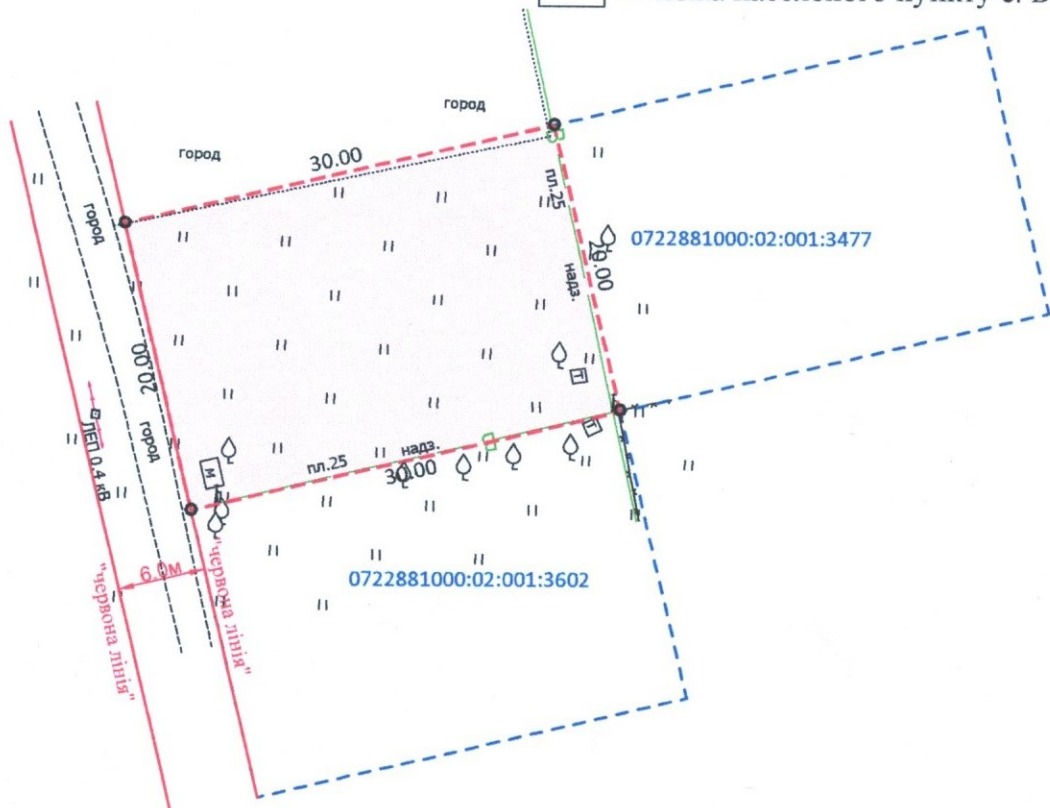

ПЛАН
земельної ділянки

Місце розташування: Волинська область,
Луцький район, с. Богушівка, садівниче
товариство «Боголюб», № 457

Землекористувач:
громадянка Фурсік Галина Олександрівна

Додаток до рішення міської ради
№ _____ від " ____ " _____ 20__ р.

Ситуаційна схема

— межа населеного пункту с. Богушівка

УМОВНІ ПОЗНАЧЕННЯ

0,06 га - земельна ділянка для індивідуального садівництва (01.05)
в садівничому товаристві «Боголюб», № 457.

СЕКРЕТАР МІСЬКОЇ РАДИ

Юрій БЕЗПЯТКО

Масштаб 1:500

орієнтовна площа ділянки(га)	з них	
	у власність	в оренду
0,06	-	-