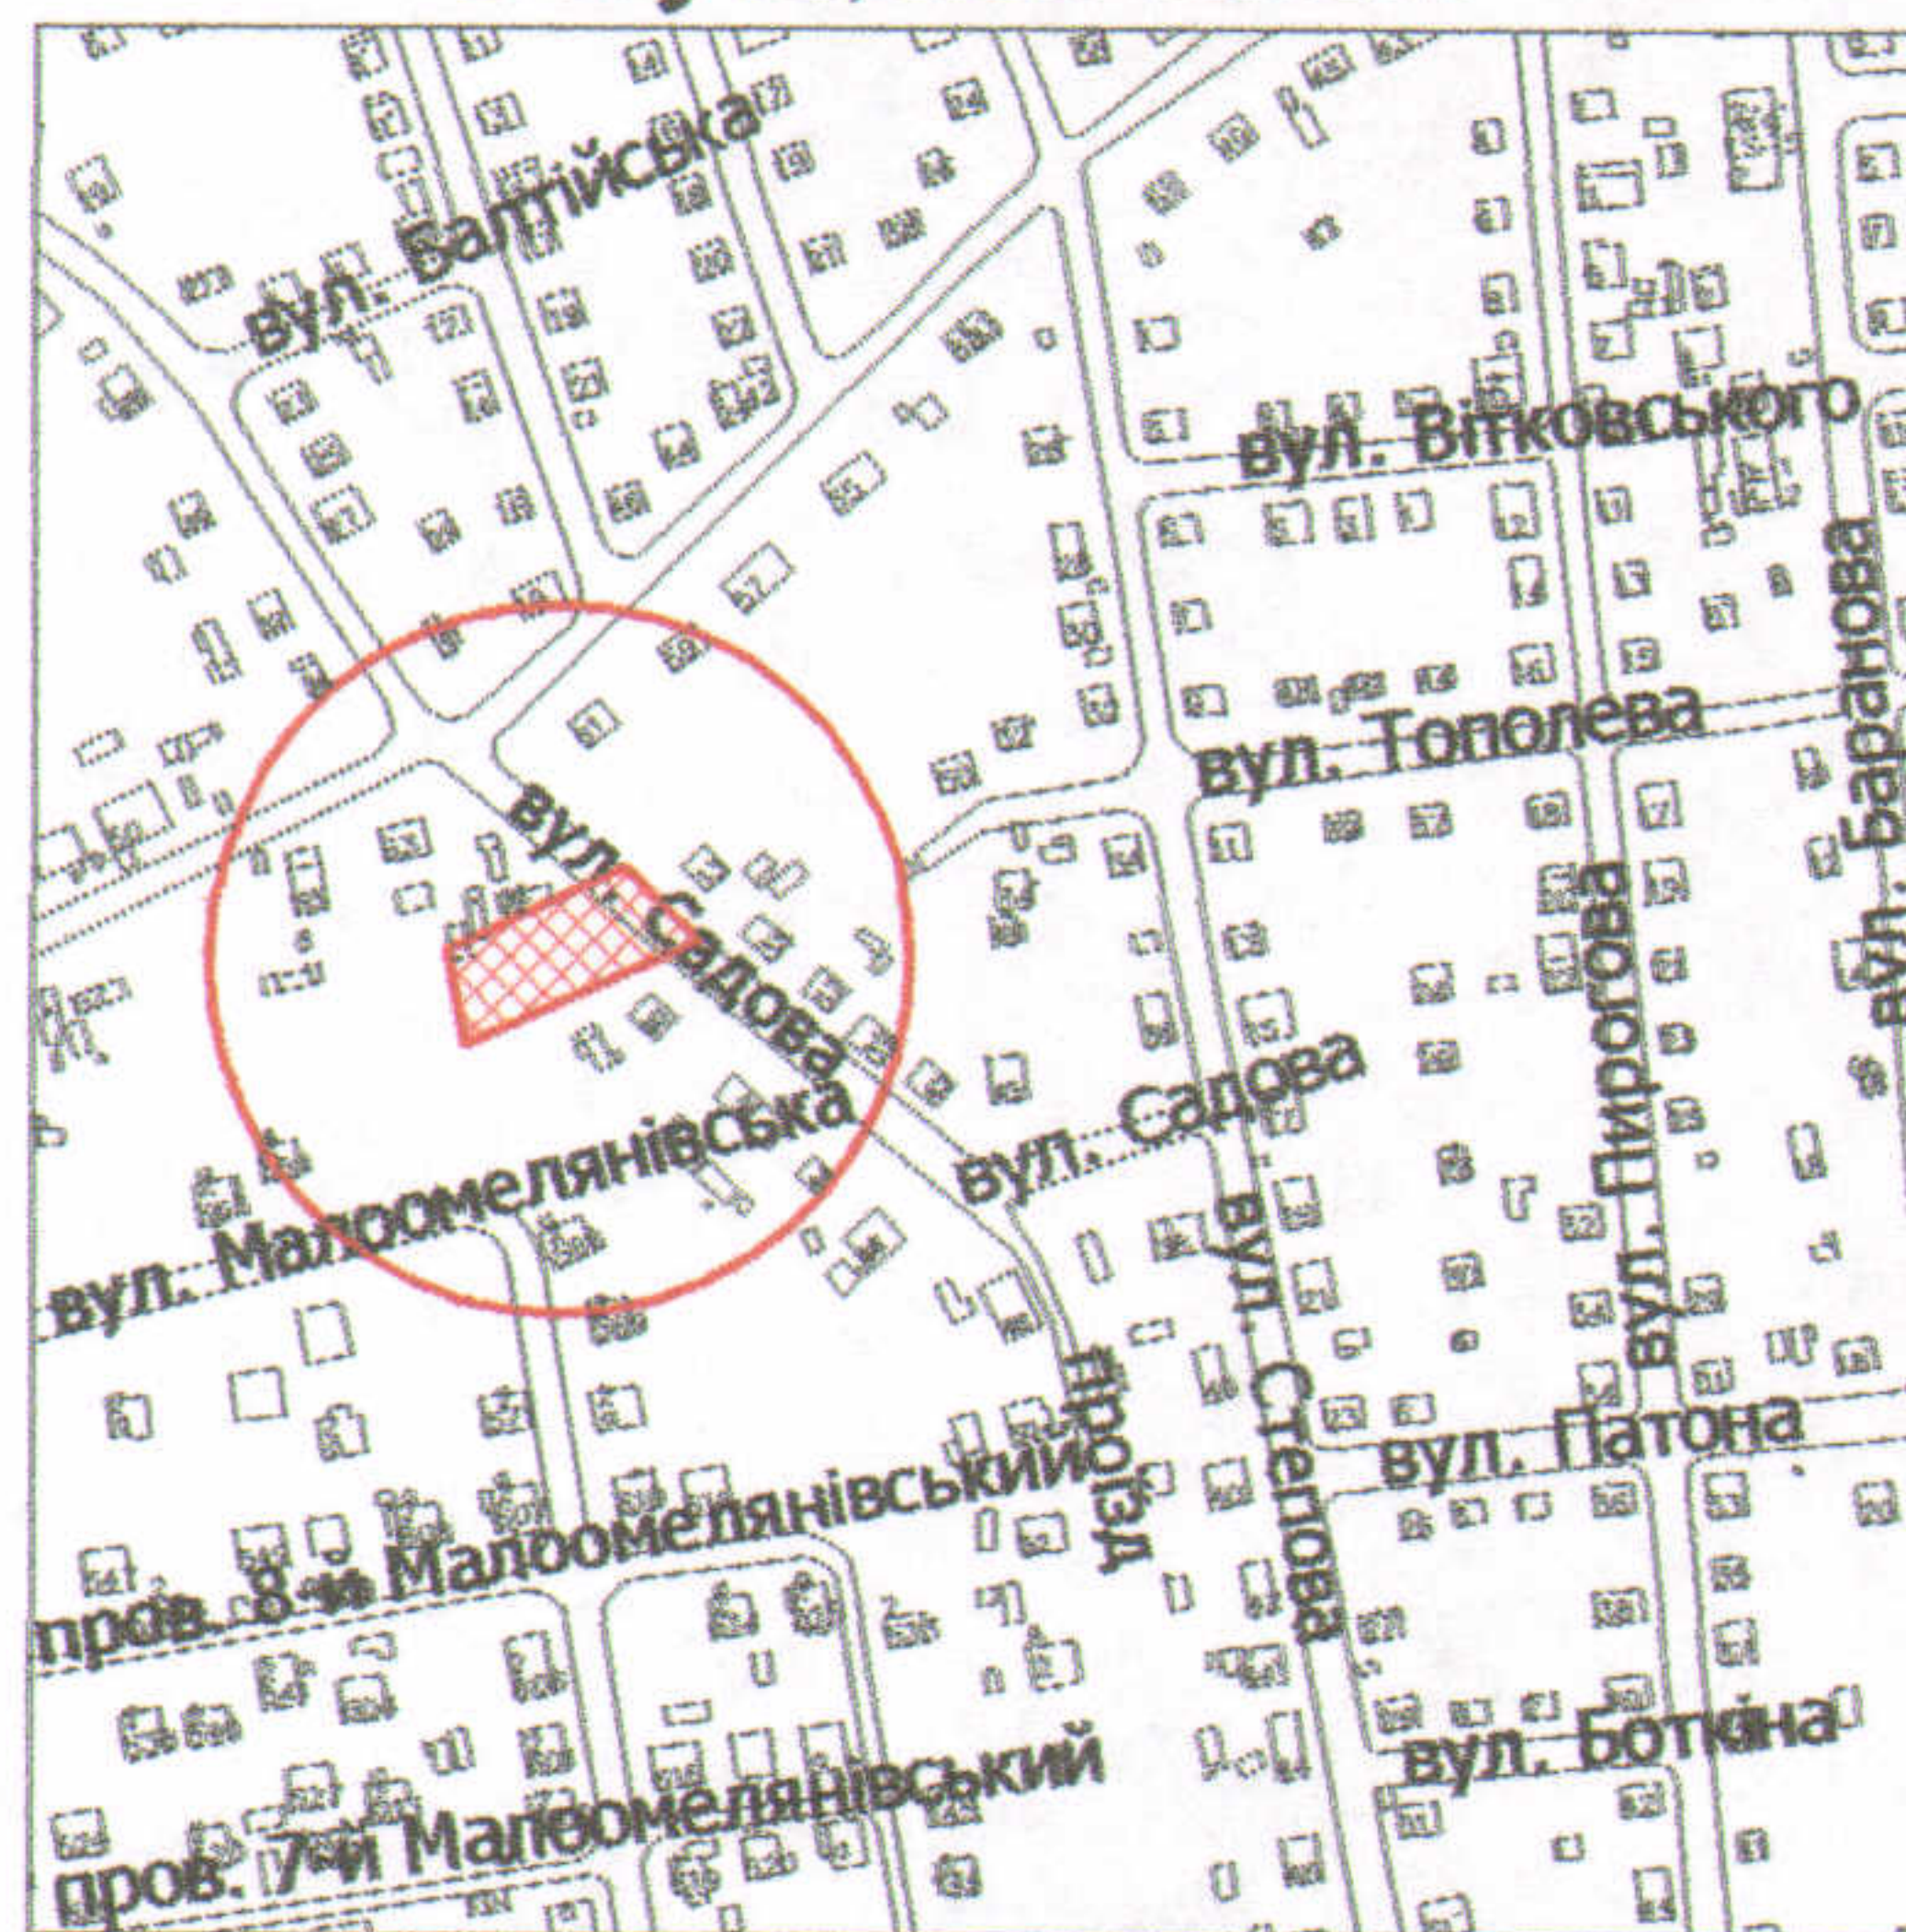

ПЛАН
земельної ділянки

Додаток до рішення міської ради
№ _____ від " ____ " _____ 2018 р.

Кадастровий номер: 0710100000:31:057:0080

Адреса: м. Луцьк, вул. Садова, 38-а

Землекористувач:

громадянин Бойко Микола Євгенійович

Ситуаційна схема

УМОВНІ ПОЗНАЧЕННЯ

0,0876 га — земельна ділянка для будівництва та обслуговування жилого будинку, господарських будівель і споруд

СЕКРЕТАР МІСЬКОЇ РАДИ

Григорій Пустовіт

Директор Відповідальний за якість робіт Виконав АНАТОЛІЙОВИЧ ТЗОВ "ГЦНТЦ+"	[Підпис] А.І. Крисак	Масштаб 1: 500		
	[Підпис] О.А. Ємець			
	[Підпис] О.І. Бондар	Площа ділянки (га)	3 них у власність	в оренду
		0,0876	0,0876	-