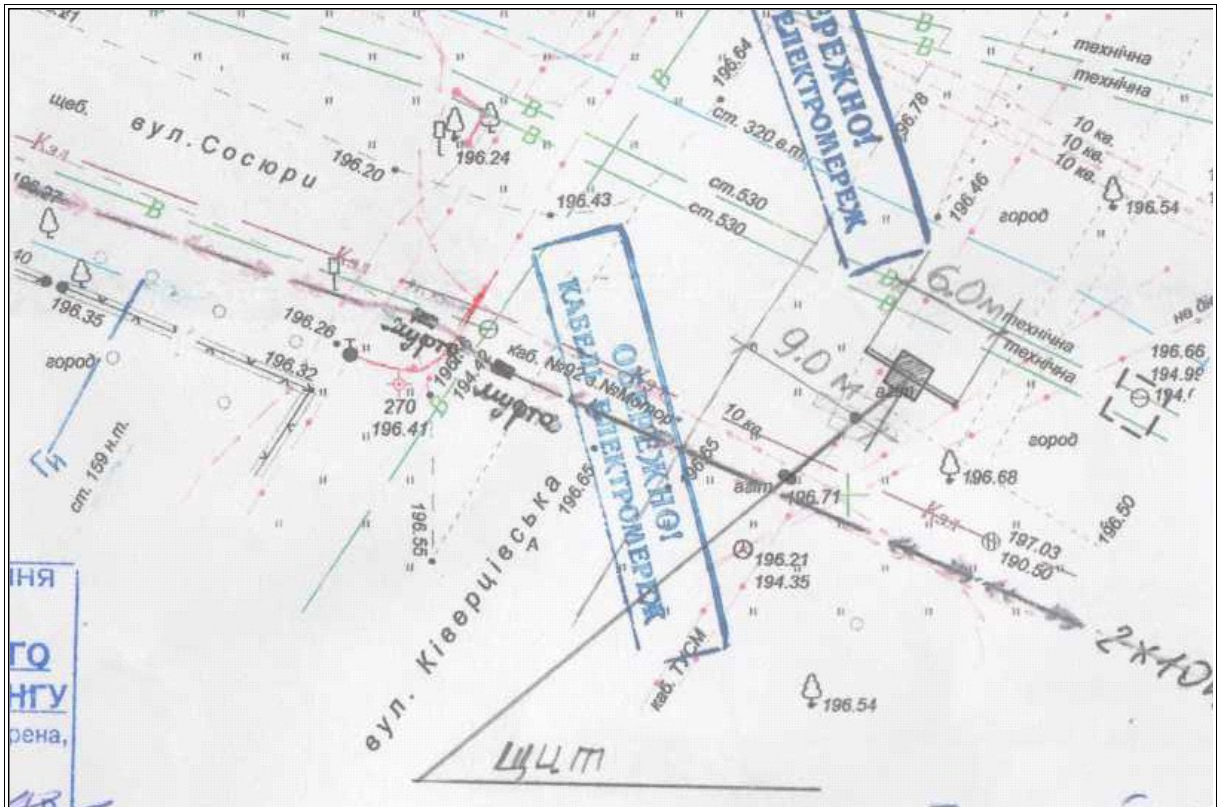

## ГЕНПЛАН РОЗТАШУВАННЯ ЗЗР

Адреса **м. Луцьк, вул. Ківерцівська (навпроти вул.Сосюри)**  
Власник **ФОП Палка Юрій Андрійович**  
Коротка характеристика ЗЗР **двосторонній рекламний щит  
розміром 3,0 м х 6,0 м**

Ситуаційний план

Комп'ютерний макет на фоні оточуючої забудови

Заступник міського голови,  
керуючий справами виконкому

Юрій Вербич