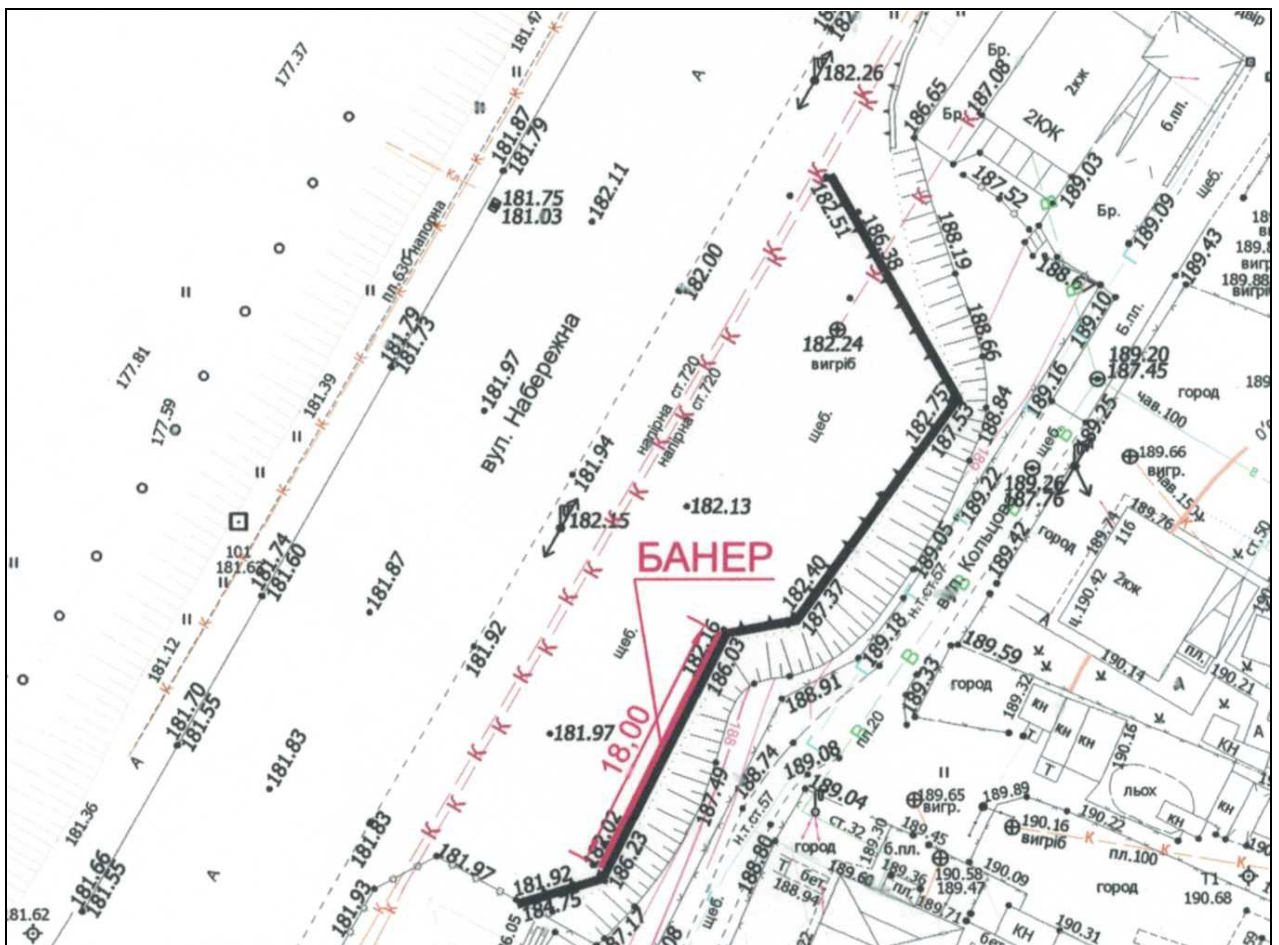

## ГЕНПЛАН РОЗТАШУВАННЯ ЗЗР

Адреса

**м. Луцьк, вул. Набережна, 60**

Власник

**ФОП Усїчук Наталія Омелянівна**

Коротка характеристика ЗЗР

**конструкція під банер розміром 3,0 м x 18,0 м**

Ситуаційна схема

Комп'ютерний макет на фоні оточуючої забудови

Схема розміщення ЗЗР, М 1:500

Заступник міського голови,  
керуючий справами виконкому

Юрій ВЕРБИЧ

Рибай 777 881