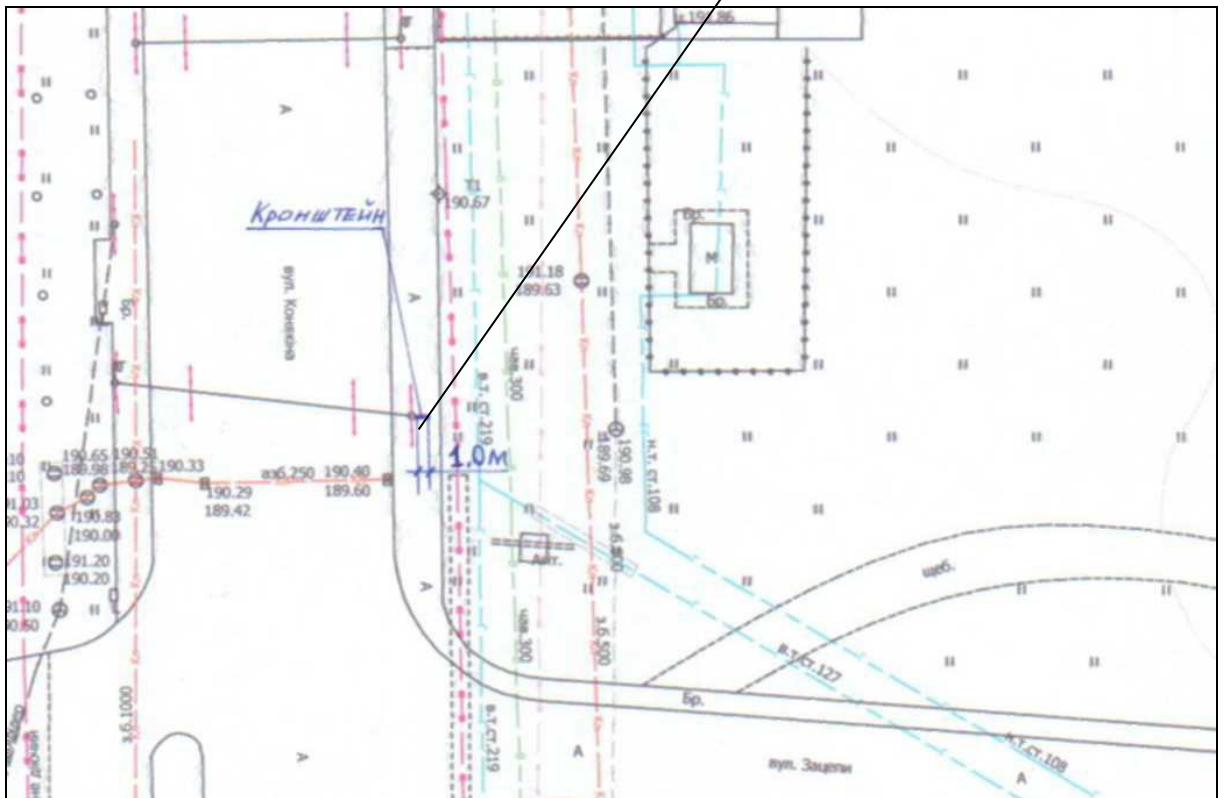

ГЕНПЛАН РОЗТАШУВАННЯ ЗЗР

Адреса

м. Луцьк, вул. Конякіна (поворот на вул. Зацепи)

Власник

Приватно-орендне сільськогосподарське підприємство ім. Шевченка

Коротка характеристика ЗЗР

двосторонній кронштейн розміром 1,0 м x 1,5 м, з підвічуванням, на опорі лінії тролейбусної мережі

Ситуаційний план

Комп'ютерний макет на фоні оточуючої забудови

Заступник міського голови,
керуючий справами виконкому

Юрій Вербич