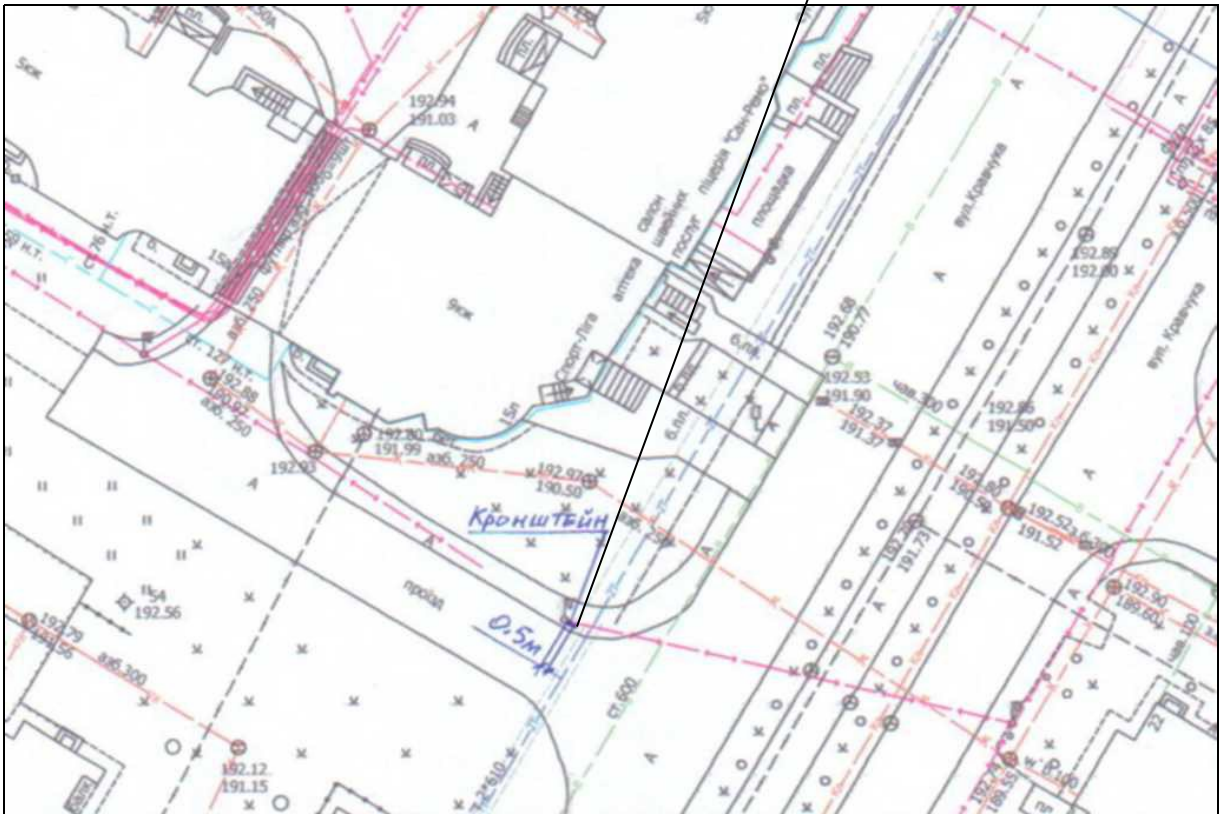

ГЕНПЛАН РОЗТАШУВАННЯ ЗЗР

Адреса

м. Луцьк, вул. Кравчука, 15 Л

Власник

Приватно-орендне сільськогосподарське підприємство ім. Шевченка

Коротка характеристика ЗЗР

**двосторонній кронштейн
розміром 0,5 м x 1,0 м, з підвічуванням
на опорі зовнішнього освітлення**

Ситуаційний план

Комп'ютерний макет на фоні оточуючої забудови

Заступник міського голови,
керуючий справами виконкому

Юрій Вербич