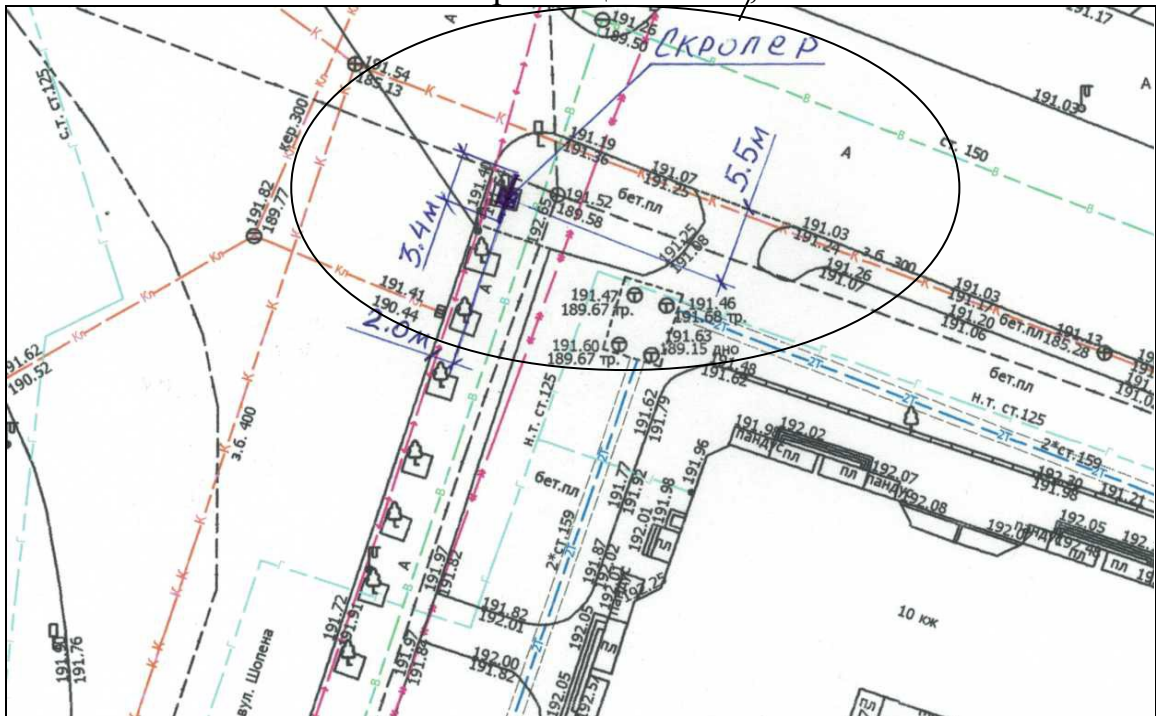

ГЕНПЛАН РОЗТАШУВАННЯ ЗЗР

Адреса

м. Луцьк, на розі вул. Шопена та вул. Івана
Огієнка

Власник

ТОВ „Аполлінарія”

Коротка характеристика ЗЗР

скролер габаритними розмірами 2,63 м х 3,4 м
з розміром рекламного поля 2,47 м х 3,25 м

Ситуаційна схема

Комп'ютерний макет на фоні оточуючої забудови

Схема розміщення ЗЗР, М 1:500

Заступник міського голови,
керуючий справами виконкому

Юрій ВЕРБИЧ

Рибай 777 881