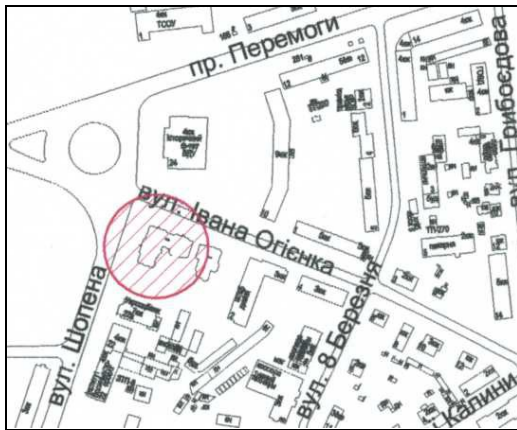

ГЕНПЛАН РОЗТАШУВАННЯ ЗЗР

Адреса

м. Луцьк, на розі вул. Шопена та вул. Івана
Огієнка

Власник

ТОВ „Аполлінарія”

Коротка характеристика ЗЗР

скролер габаритними розмірами 2,63 м х 3,4 м
з розміром рекламного поля 2,47 м х 3,25 м

Ситуаційна схема

Комп'ютерний макет на фоні оточуючої забудови

Схема розміщення ЗЗР, М 1:500

Заступник міського голови,
керуючий справами виконкому

Юрій ВЕРБИЧ

Рибай 777 881