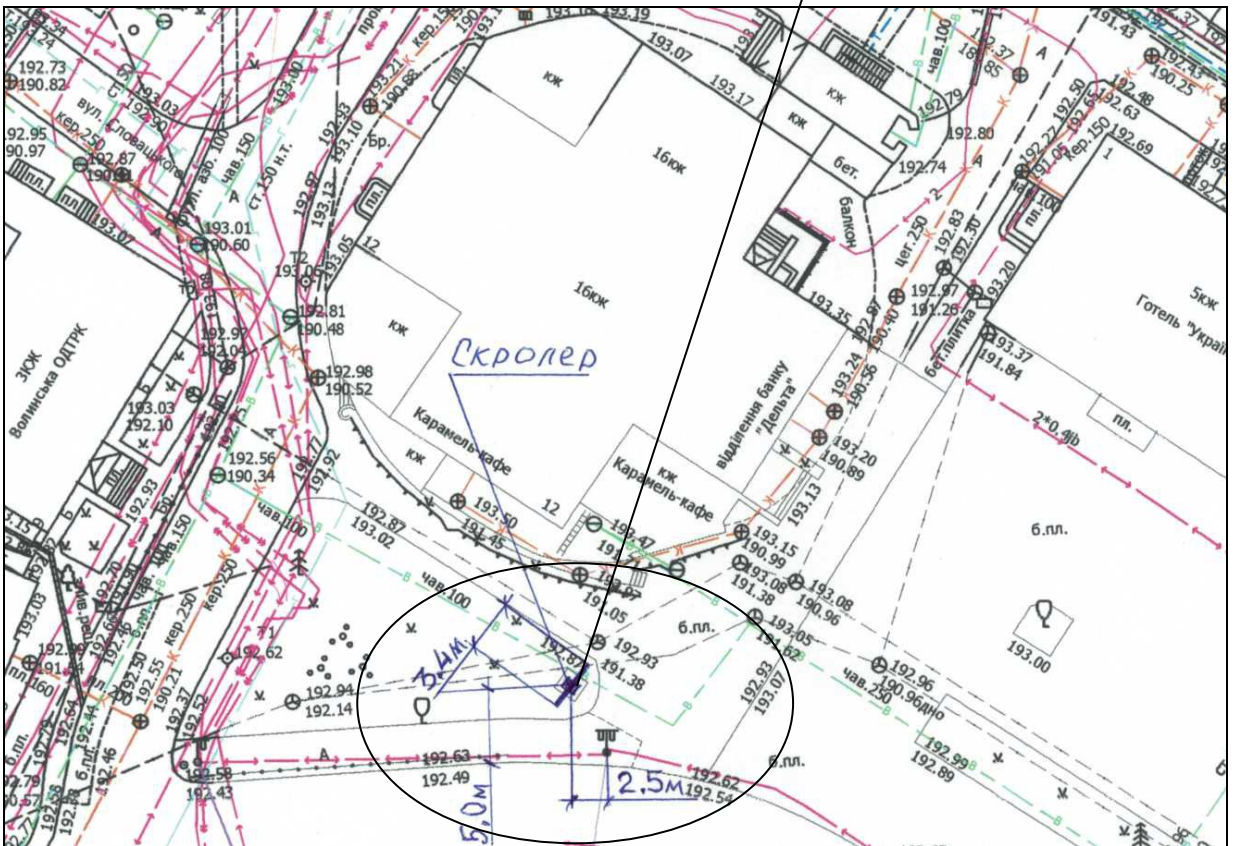

## ГЕНПЛАН РОЗТАШУВАННЯ ЗЗР

Адреса

**м. Луцьк, вул. Словацького, 12**

Власник

**ТОВ „Аполлінарія”**

Коротка характеристика ЗЗР **скролер габаритними розмірами 2,63 м x 3,4 м**  
**з розміром рекламного поля 2,47 м x 3,25 м**

Ситуаційна схема

Комп'ютерний макет на фоні оточуючої забудови

Схема розміщення ЗЗР, М 1:500

Заступник міського голови,  
керуючий справами виконкому

Юрій ВЕРБИЧ