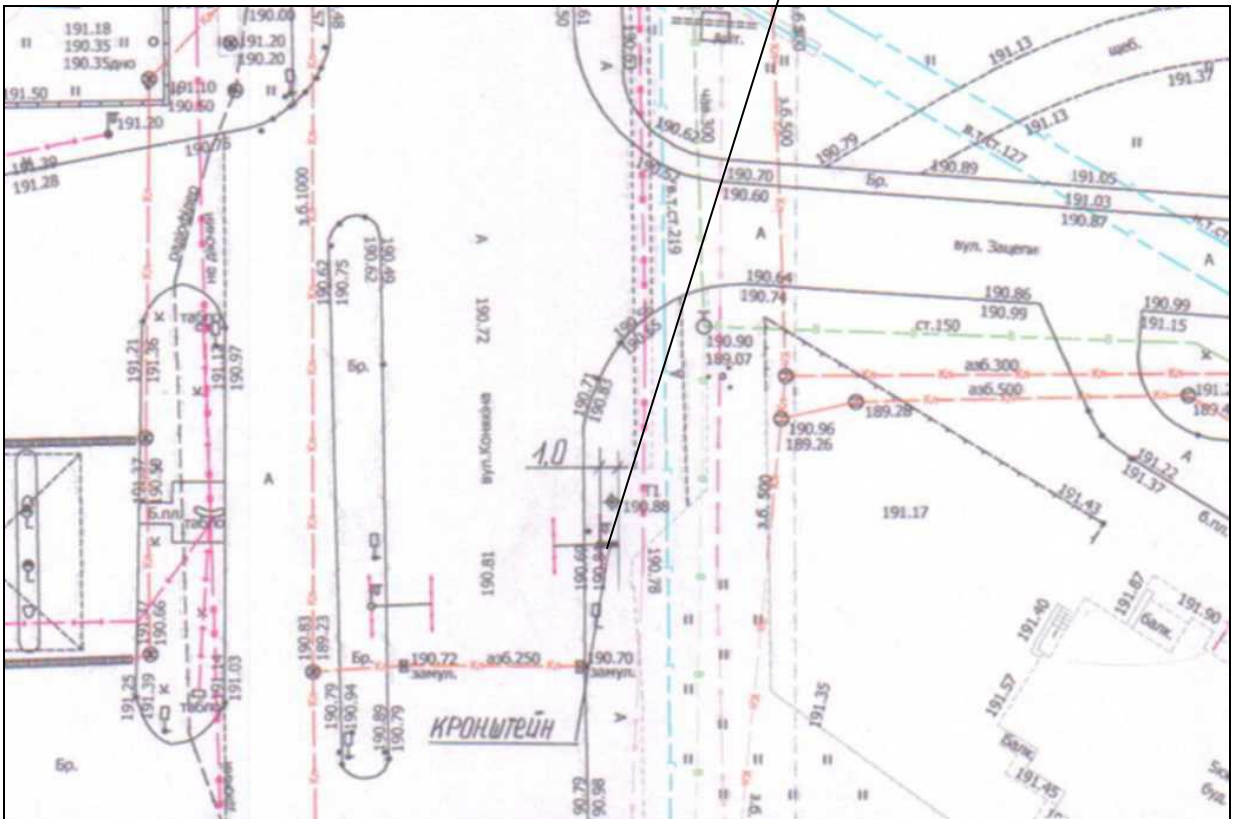

## ГЕНПЛАН РОЗТАШУВАННЯ ЗЗР

Адреса **м. Луцьк, вул. Конякіна, 29 (навпроти АЗС WOG)**

Власник **ТОВ „АТБ-Маркет”**

Коротка характеристика ЗЗР **кронштейн розміром 1,0 м х 1,5 м,  
з підсвічуванням,  
на опорі лінії тролейбусної мережі**

Ситуаційний план

Комп'ютерний макет на фоні оточуючої забудови

Заступник міського голови,  
керуючий справами виконкому

Юрій Вербич