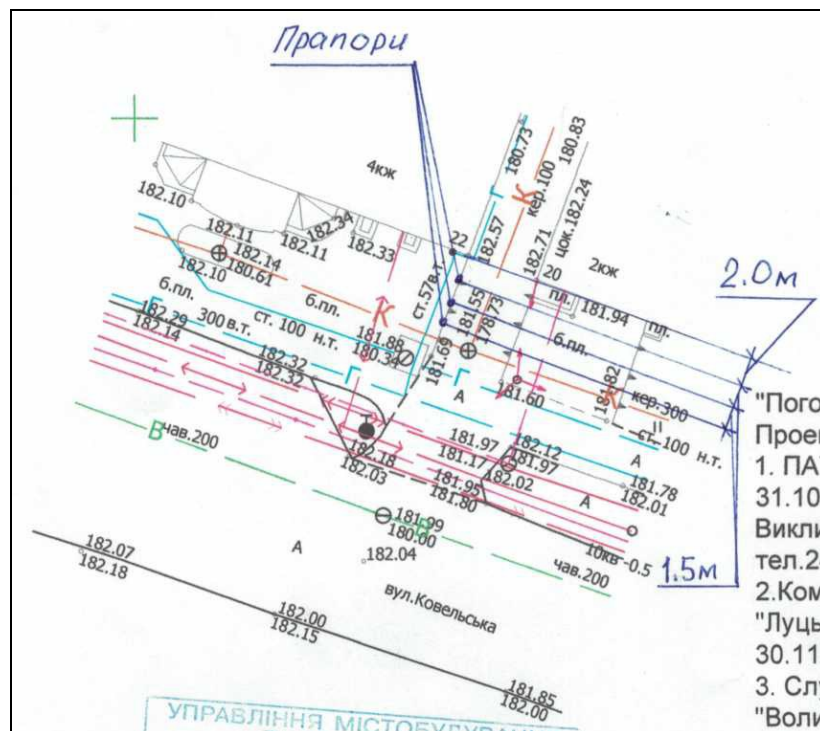

## ГЕНПЛАН РОЗТАШУВАННЯ ЗЗР

Адреса

м. Луцьк, вул. Ковельська, 22

Власник

ТОВ „Автоділ”

Коротка характеристика ЗЗР

три прапори розміром 0,6 м x 1,8 м

Ситуаційна схема

Комп'ютерний макет на фоні оточуючої забудови

Схема розміщення ЗЗР, М 1:500

Заступник міського голови,  
керуючий справами виконкому

Юрій ВЕРБИЧ

Рибай 777 881