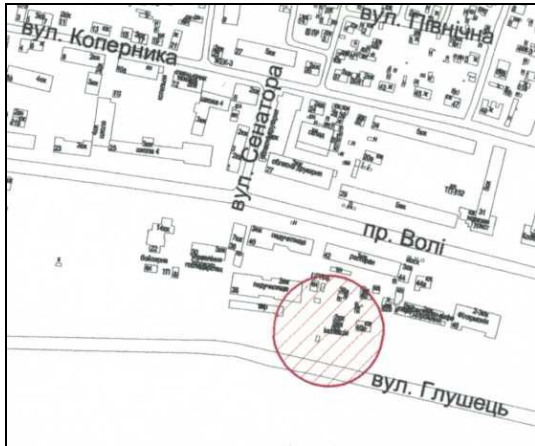

ГЕНПЛАН РОЗТАШУВАННЯ ЗЗР

Адреса

м. Луцьк, вул. Глушець (біля АЗС „БРСМ”)

Власник

ТОВ „Бетон Брук Сервіс”

Коротка характеристика ЗЗР

**двосторонній рекламний щит
розміром 3,0 м х 6,0 м**

Ситуаційна схема

Комп'ютерний макет на
фоні оточуючої забудови

Схема розміщення ЗЗР, М 1:500

Заступник міського голови,
керуючий справами виконкому

Юрій ВЕРБИЧ