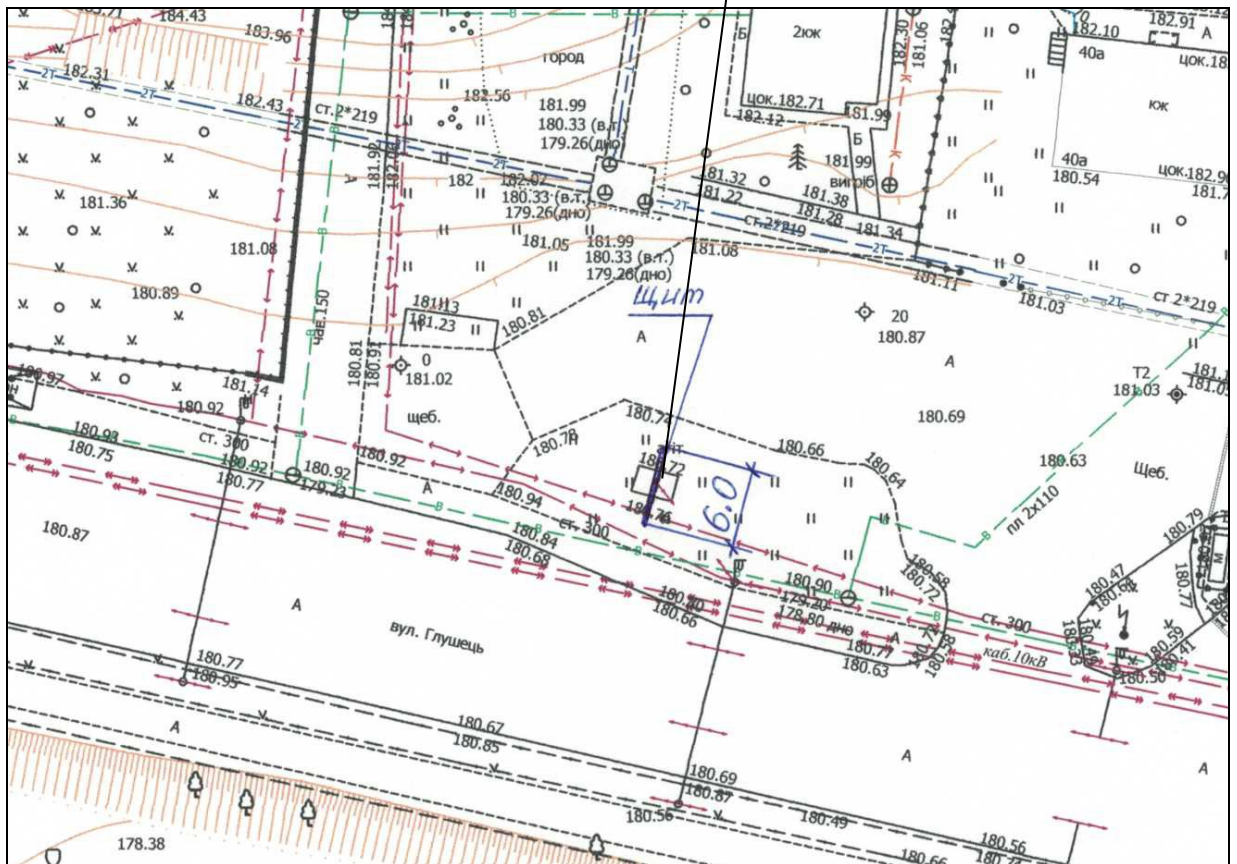

ГЕНПЛАН РОЗТАШУВАННЯ ЗЗР

Адреса

м. Луцьк, вул. Глушець (біля АЗС „БРСМ”)

Власник

ТОВ „Бетон Брук Сервіс”

Коротка характеристика ЗЗР

**двосторонній рекламний щит
розміром 3,0 м х 6,0 м**

Ситуаційна схема

Комп'ютерний макет на
фоні оточуючої забудови

Схема розміщення ЗЗР, М 1:500

Заступник міського голови,
керуючий справами виконкому

Юрій ВЕРБИЧ