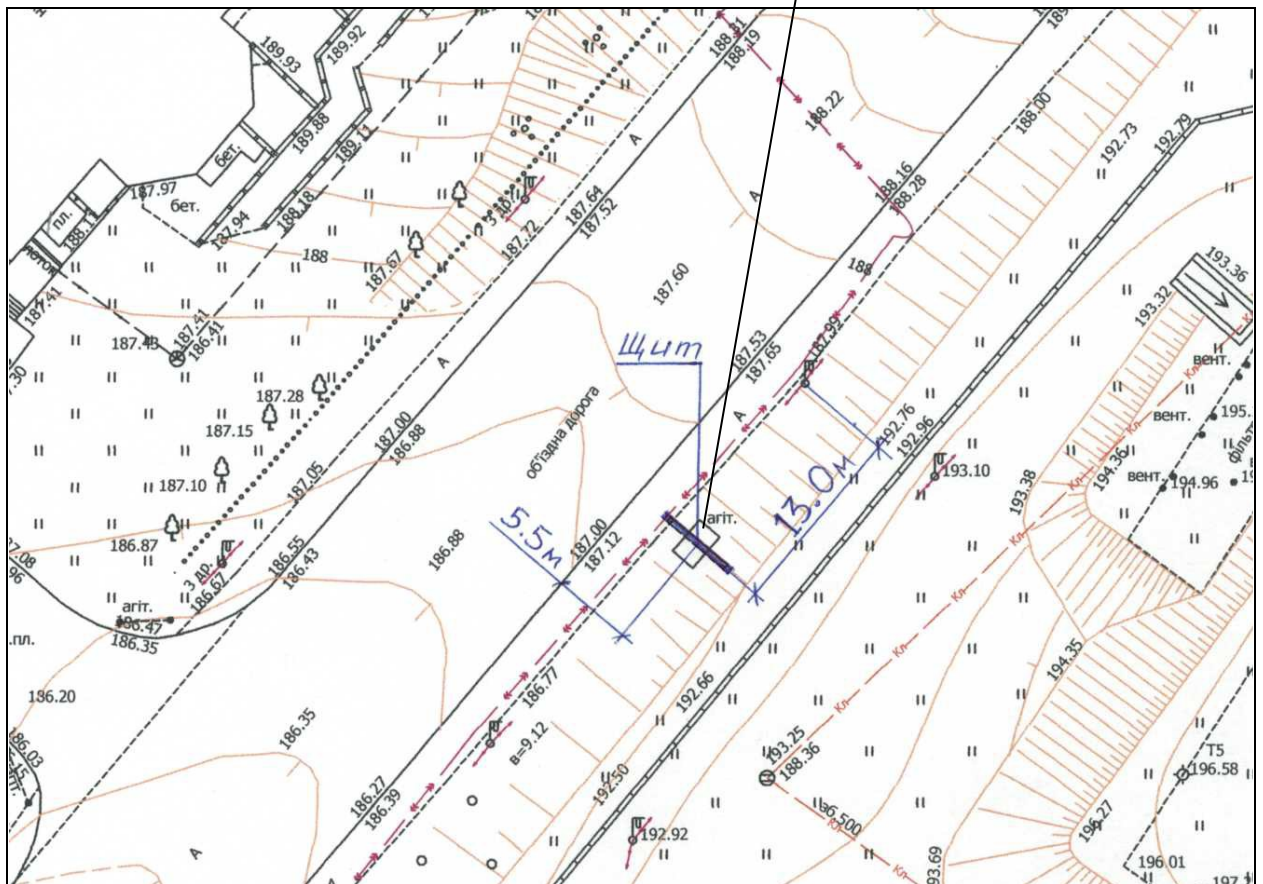

ГЕНПЛАН РОЗТАШУВАННЯ ЗЗР

Адреса **м. Луцьк, на вул. Глушець (в'їзд у місто)**
Власник **ТОВ „Бетон Брук Сервіс”**
Коротка характеристика ЗЗР **двосторонній рекламний щит
розміром 3,0 м х 6,0 м**

Ситуаційна схема

Комп'ютерний макет на
фоні оточуючої забудови

Схема розміщення ЗЗР, М 1:500

Заступник міського голови,
керуючий справами виконкому

Юрій ВЕРБИЧ

Рибай 777 881