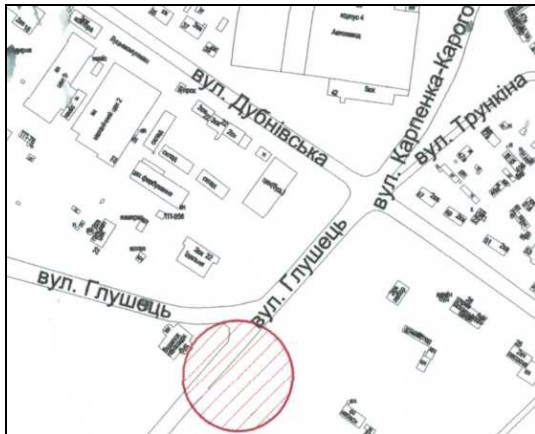

ГЕНПЛАН РОЗТАШУВАННЯ ЗЗР

Адреса **м. Луцьк, на вул. Глушець (в'їзд у місто)**
Власник **ТОВ „Бетон Брук Сервіс”**
Коротка характеристика ЗЗР **двосторонній рекламний щит
розміром 3,0 м х 6,0 м**

Ситуаційна схема

Комп'ютерний макет на
фоні оточуючої забудови

Схема розміщення ЗЗР, М 1:500

Заступник міського голови,
керуючий справами виконкому

Юрій ВЕРБИЧ

Рибай 777 881