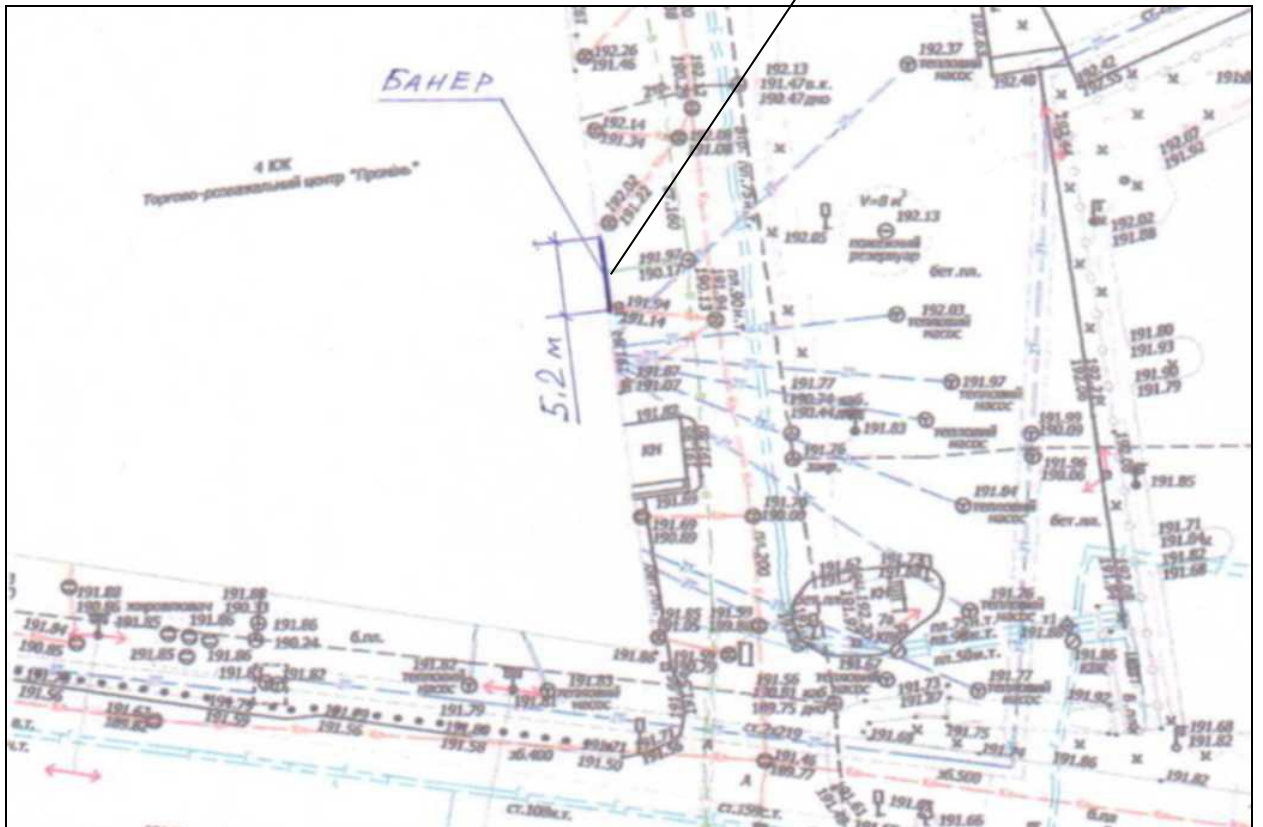

ГЕНПЛАН РОЗТАШУВАННЯ ЗЗР

Адреса м. Луцьк, пр-т Президента Грушевського, 2
Власник ТЗОВ „Розважальний центр „Промінь”
Коротка характеристика ЗЗР банер розміром 5,6 м x 5,2 м
на фасаді будівлі

Ситуаційний план

Комп'ютерний макет на фоні оточуючої забудови

Заступник міського голови,
керуючий справами виконкому

Юрій Вербич