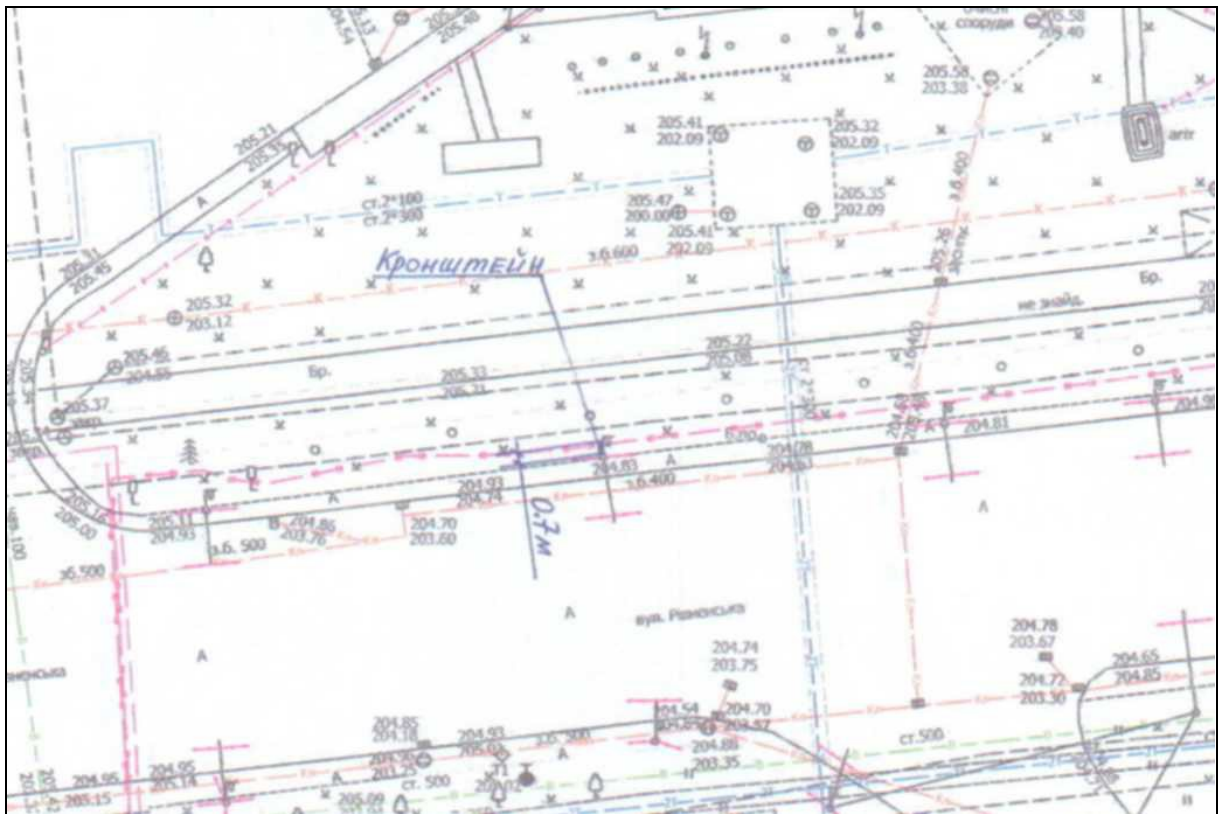

ГЕНПЛАН РОЗТАШУВАННЯ ЗЗР

Адреса

м. Луцьк, вул. Рівненська, 157

Власник

ТЗОВ „Транс Капітал”

Коротка характеристика ЗЗР

**двосторонній кронштейн
розміром 0,7 м х 1,0 м, з підсвічуванням,
на опорі лінії тролейбусної мережі**

Ситуаційний план

Комп'ютерний макет на фоні оточуючої забудови

Заступник міського голови,
керуючий справами виконкому

Юрій Вербич