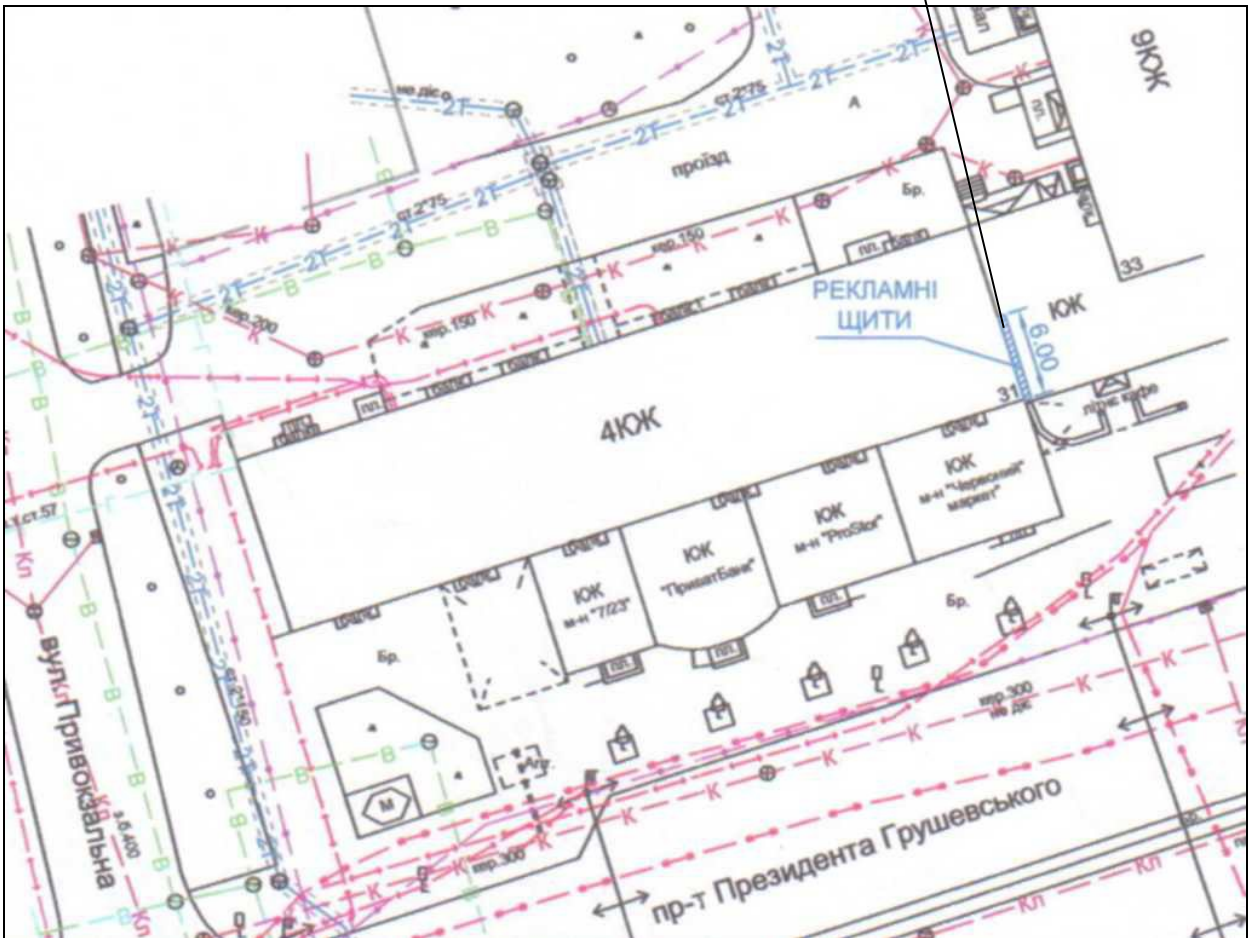

ГЕНПЛАН РОЗТАШУВАННЯ ЗЗР

Адреса **м. Луцьк, пр-т Президента Грушевського, 31**
Власник **ТЗОВ „Укрпромбудінвест”**
Коротка характеристика ЗЗР **два рекламних щити розміром 3,0 м х 6,0 м на фасаді будинку**

Ситуаційний план

Комп’ютерний макет на фоні оточуючої забудови

Заступник міського голови,
керуючий справами виконкому

Юрій Вербич