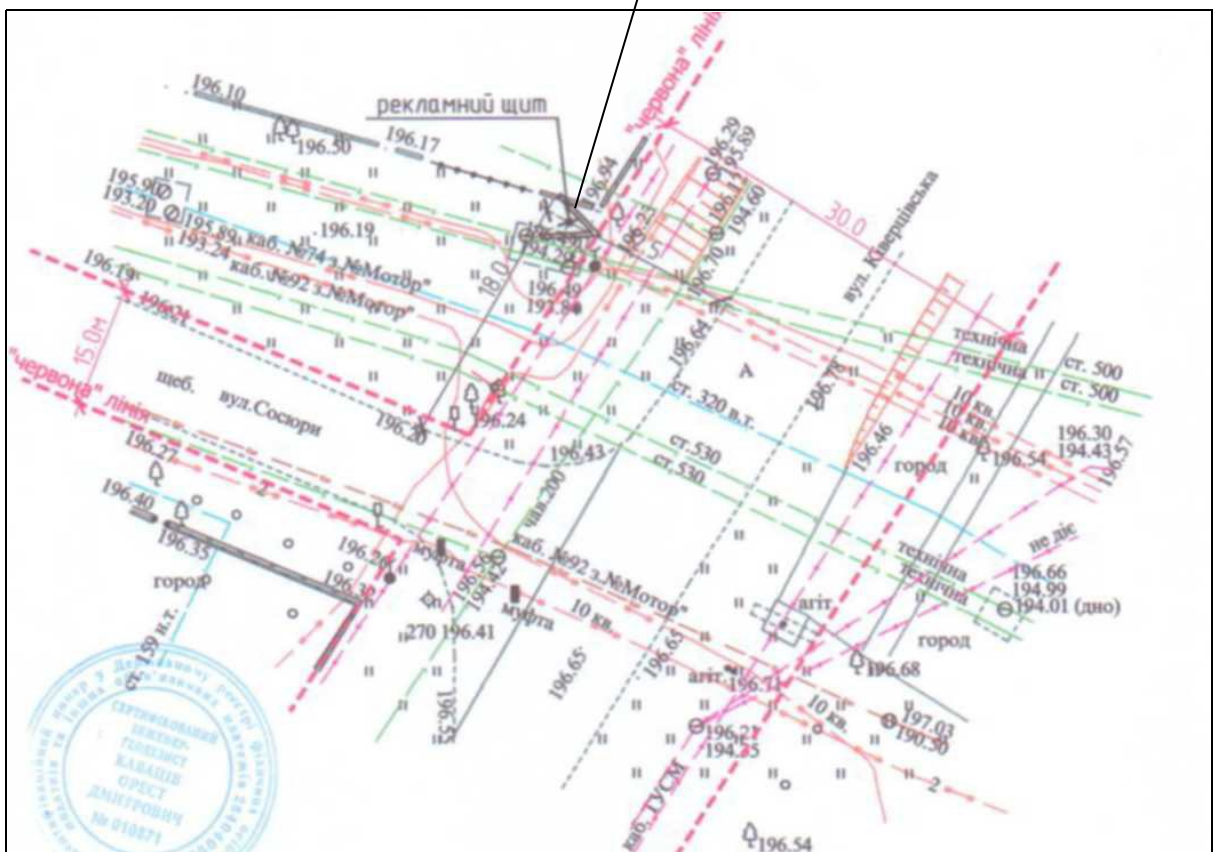

## ГЕНПЛАН РОЗТАШУВАННЯ ЗЗР

Адреса **м. Луцьк, на розі вул. Сосюри та вул. Ківерцівської**  
Власник **ВАТ ЗТ „Укрґосптовари”**  
Коротка характеристика ЗЗР **подвійний рекламний щит  
розміром 2,5 м х 4,0 м**

Ситуаційний план

Комп'ютерний макет на  
фоні оточуючої забудови

Заступник міського голови,  
керуючий справами виконкому

Юрій Вербич