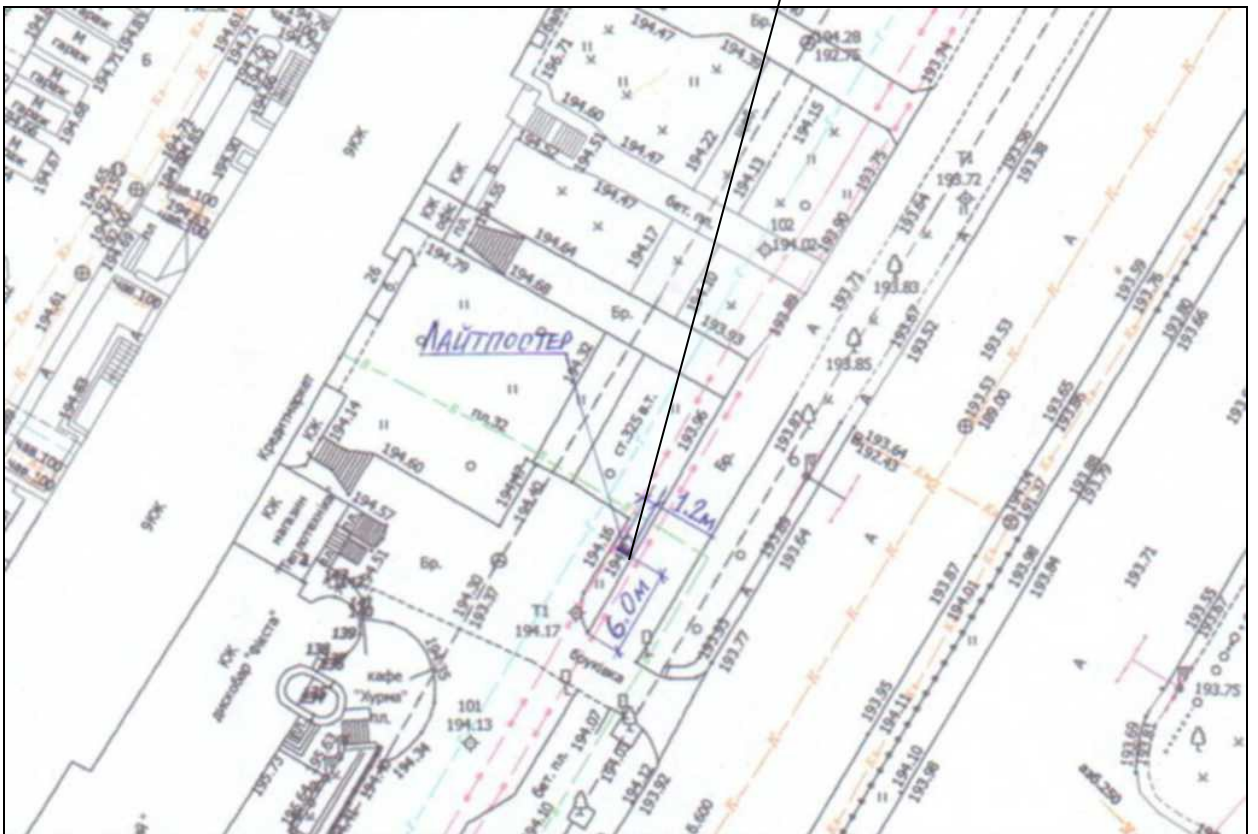

## ГЕНПЛАН РОЗТАШУВАННЯ ЗЗР

Адреса

**м. Луцьк, пр-т Соборності, 26**

Власник

**підприємець Михайлов Владислав Павлович**

Коротка характеристика ЗЗР

**двосторонній рекламний лайтпостер**

**розміром 1.2 м x 1.8 м**

Ситуаційний план

Комп'ютерний макет на фоні оточуючої забудови

Заступник міського голови,  
керуючий справами виконкому

Юрій Вербич