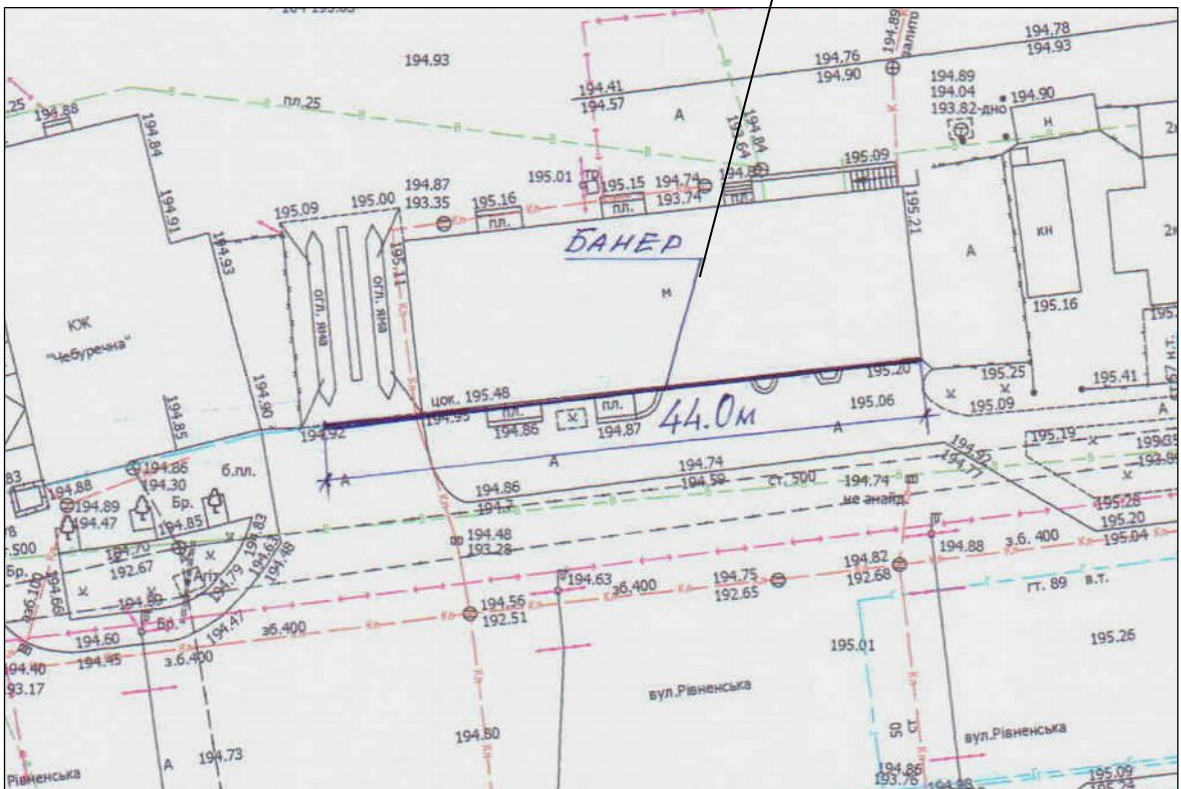

ГЕНПЛАН РОЗТАШУВАННЯ ЗЗР

Адреса

м. Луцьк, вул. Рівненська, 25

Власник

ОК „Житлово-будівельний кооператив „Монако”

Коротка характеристика ЗЗР **рекламний банер розміром**

5.0 м х 44.0 м на фасаді будівлі

Ситуаційний план

Комп'ютерний макет на фоні оточуючої забудови

Заступник міського голови,
керуючий справами виконкому

Юрій Вербич