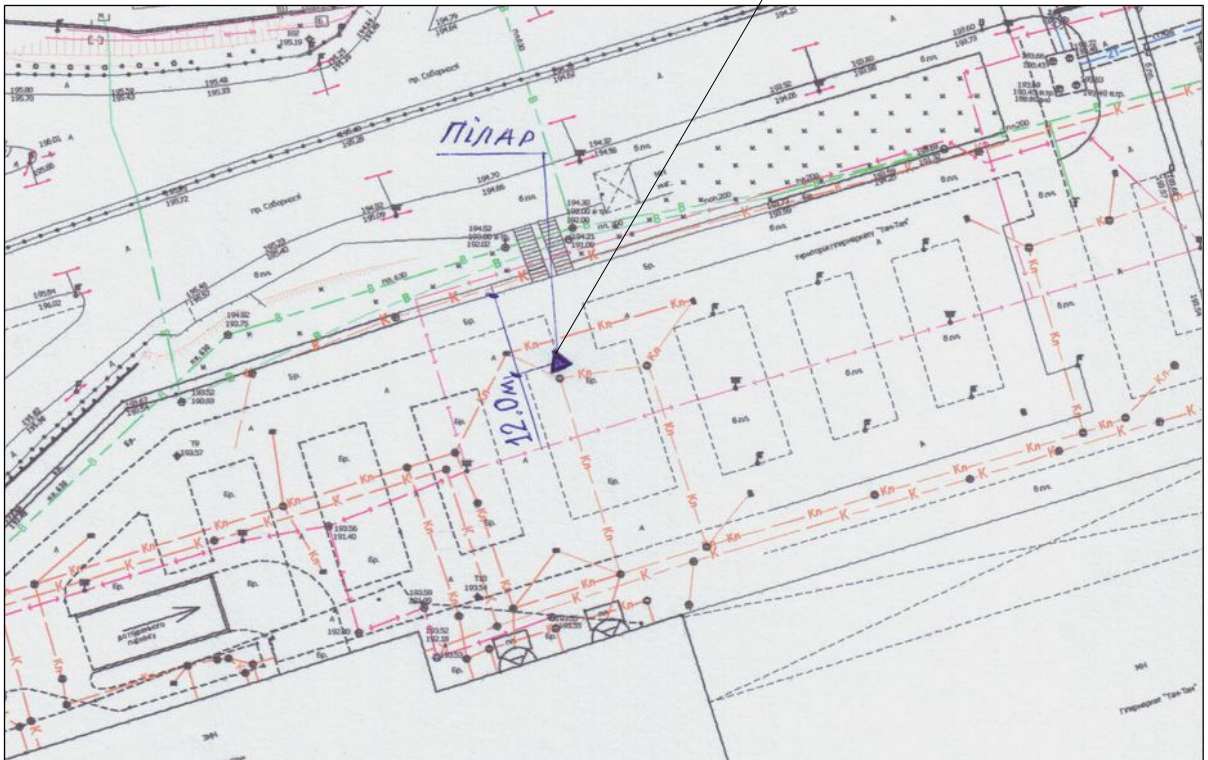

ГЕНПЛАН РОЗТАШУВАННЯ ЗЗР

Адреса

**м. Луцьк, вул. Сухомлинського, 1,
автостоянка перед входом в ТРЦ „Порт
Сіті Груп” зі сторони пр-ту Соборності**

Власник

підприємець Тарасюк Олег Миколайович

Коротка характеристика ЗЗР

рекламний пілар розміром 1.4 м x 2.9 м

Ситуаційний план

Комп'ютерний макет на фоні оточуючої забудови

Заступник міського голови,
керуючий справами виконкому

Юрій Вербич