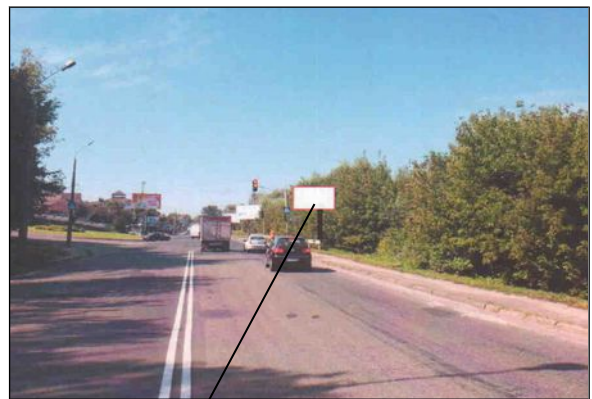

ГЕНПЛАН РОЗТАШУВАННЯ ЗЗР

Адреса

**м. Луцьк, вул. Набережна, за поворотом
на вул. Яровицю**

Власник

підприсмець Ковальчук Сергій Іванович

Коротка характеристика ЗЗР

подвійний рекламний щит

**розміром 3.16 м х 6.16 м з заглибленням
фундаментної подушки**

Ситуаційний план

Комп'ютерний макет на
фоні оточуючої забудови

Заступник міського голови,
керуючий справами виконкому

Юрій Вербич