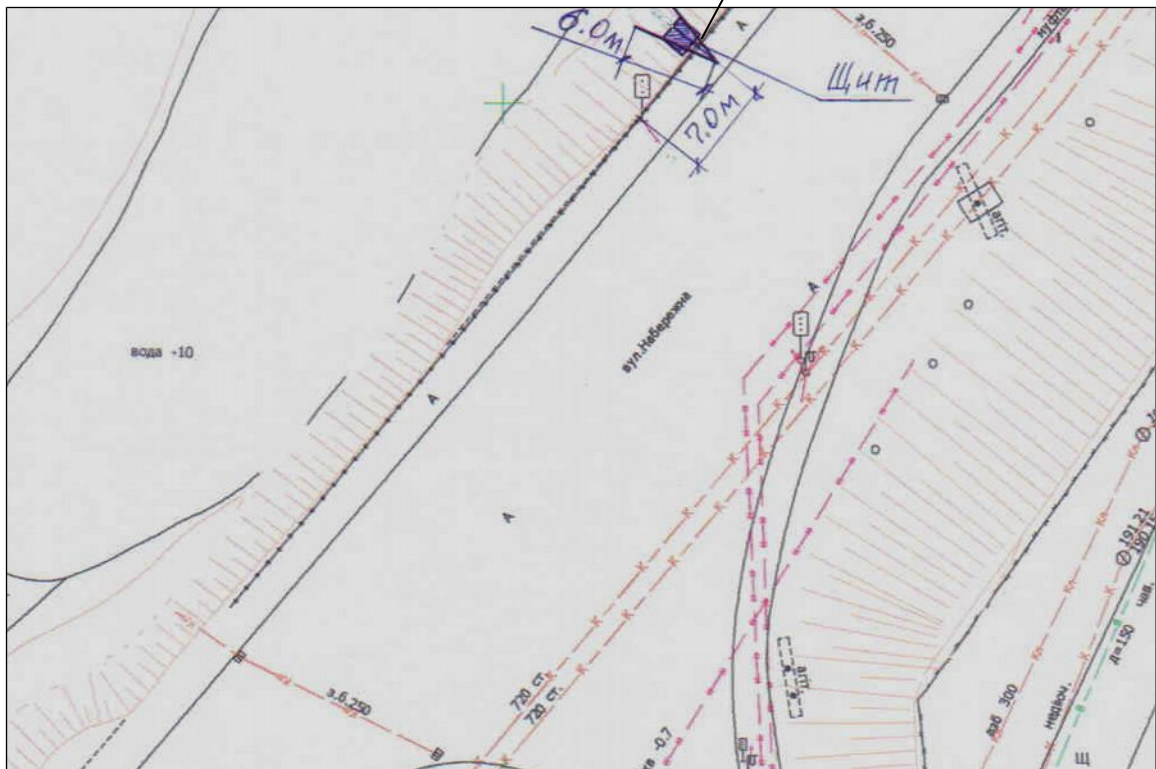

ГЕНПЛАН РОЗТАШУВАННЯ ЗЗР

Адреса

**м. Луцьк, вул. Набережна, за поворотом
на вул. Яровицю**

Власник

підприсмець Ковальчук Сергій Іванович

Коротка характеристика ЗЗР

подвійний рекламний щит

**розміром 3.16 м х 6.16 м з заглибленням
фундаментної подушки**

Ситуаційний план

Комп'ютерний макет на
фоні оточуючої забудови

Заступник міського голови,
керуючий справами виконкому

Юрій Вербич