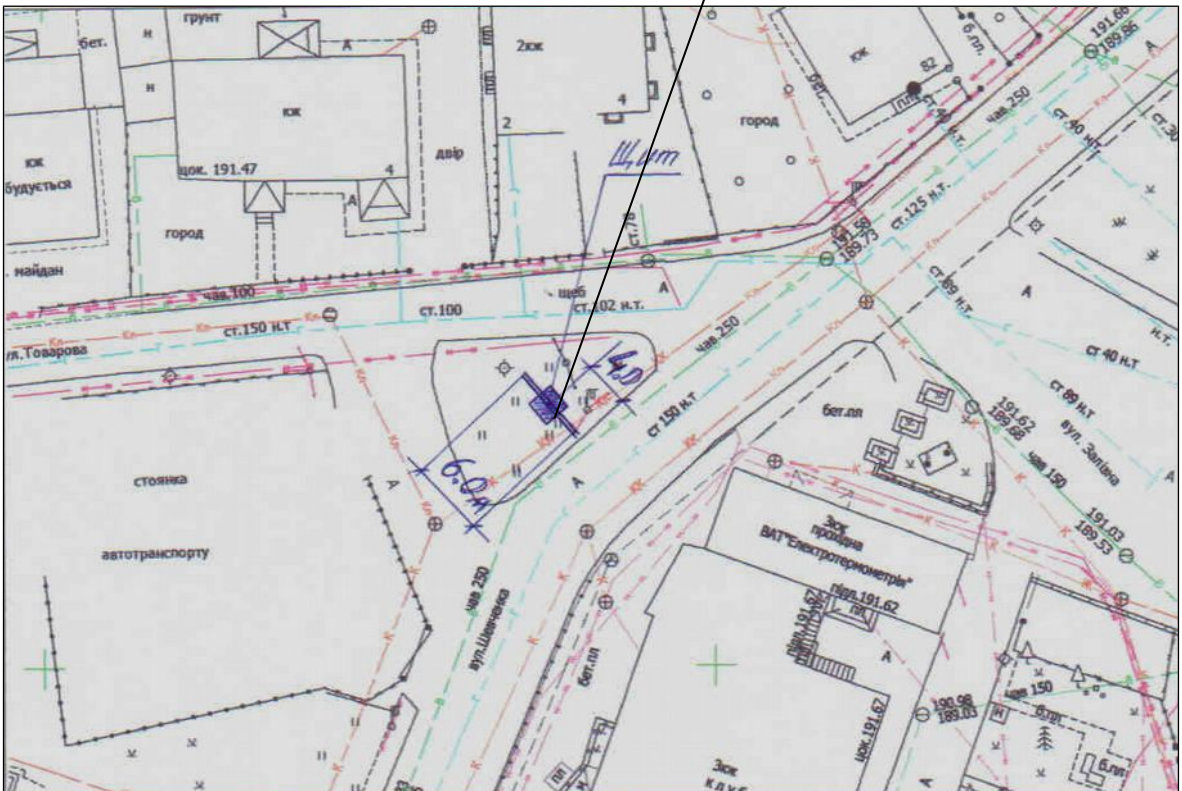

ГЕНПЛАН РОЗТАШУВАННЯ ЗЗР

Адреса

м. Луцьк, вул. Шевченка, біля будинку № 82

Власник

підприсмець Ковальчук Сергій Іванович

Коротка характеристика ЗЗР

двосторонній рекламний щит

розміром 3.16 м х 6.16 м з заглибленням
фундаментної подушки

Ситуаційний план

Комп'ютерний макет на фоні оточуючої забудови

Заступник міського голови,
керуючий справами виконкому

Юрій Вербич