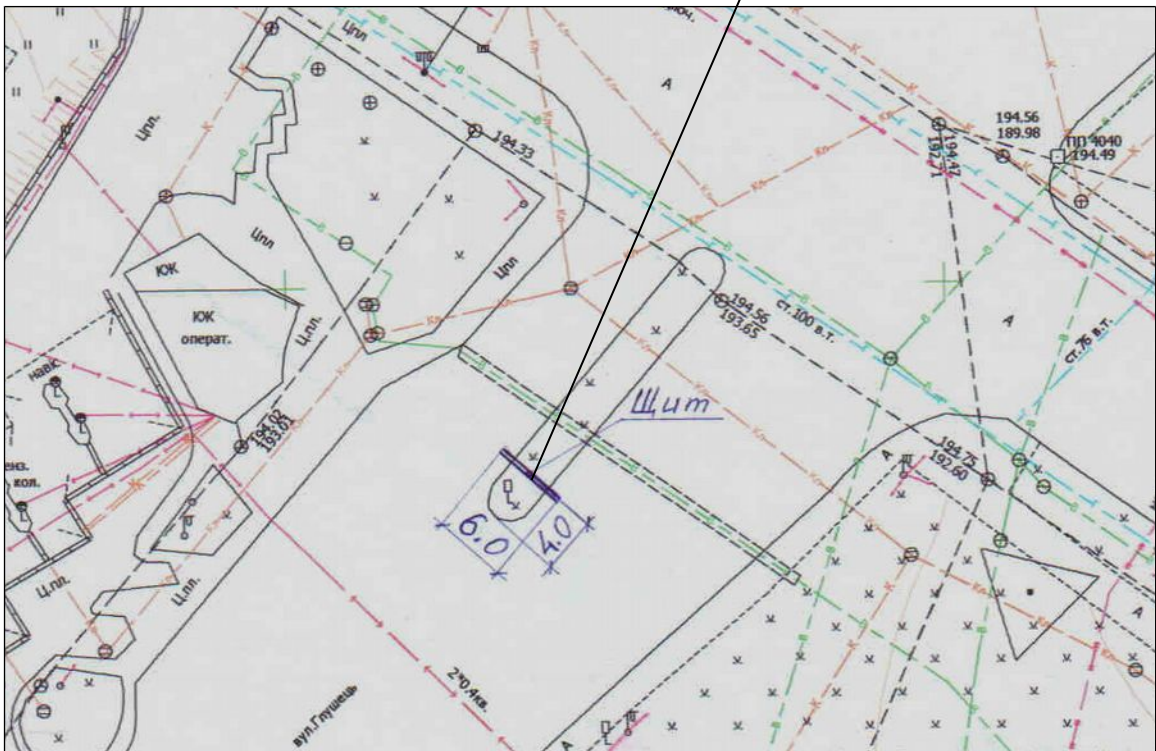

ГЕНПЛАН РОЗТАШУВАННЯ ЗЗР

Адреса **м. Луцьк, вул. Глушечь – вул. Дубнівська
(розділова смуга)**

Власник **підприсмець Ковальчук Сергій Іванович**

Коротка характеристика ЗЗР **двосторонній рекламний щит
розміром 3.16 м х 6.16 м з заглибленням
фундаментної подушки**

Ситуаційний план

Комп'ютерний макет на фоні оточуючої забудови

Заступник міського голови,
керуючий справами виконкому

Юрій Вербич