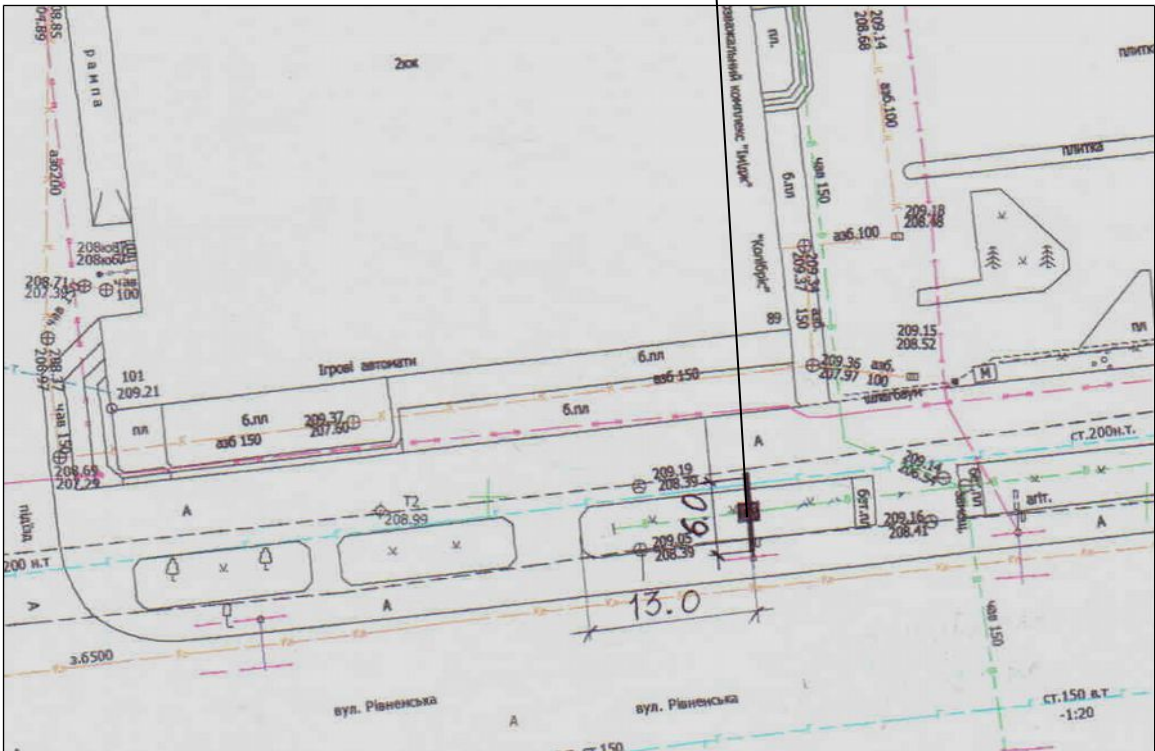

ГЕНПЛАН РОЗТАШУВАННЯ ЗЗР

Адреса

**м. Луцьк, вул. Рівненська, 89,
біля готелю „Лучеськ”**

Власник

підприємець Ковальчук Сергій Іванович

Коротка характеристика ЗЗР

**двосторонній рекламний щит
розміром 3.16 м х 6.16 м з заглибленням
фундаментної подушки**

Ситуаційний план

Комп'ютерний макет на фоні оточуючої забудови

Заступник міського голови,
керуючий справами виконкому

Юрій Вербич