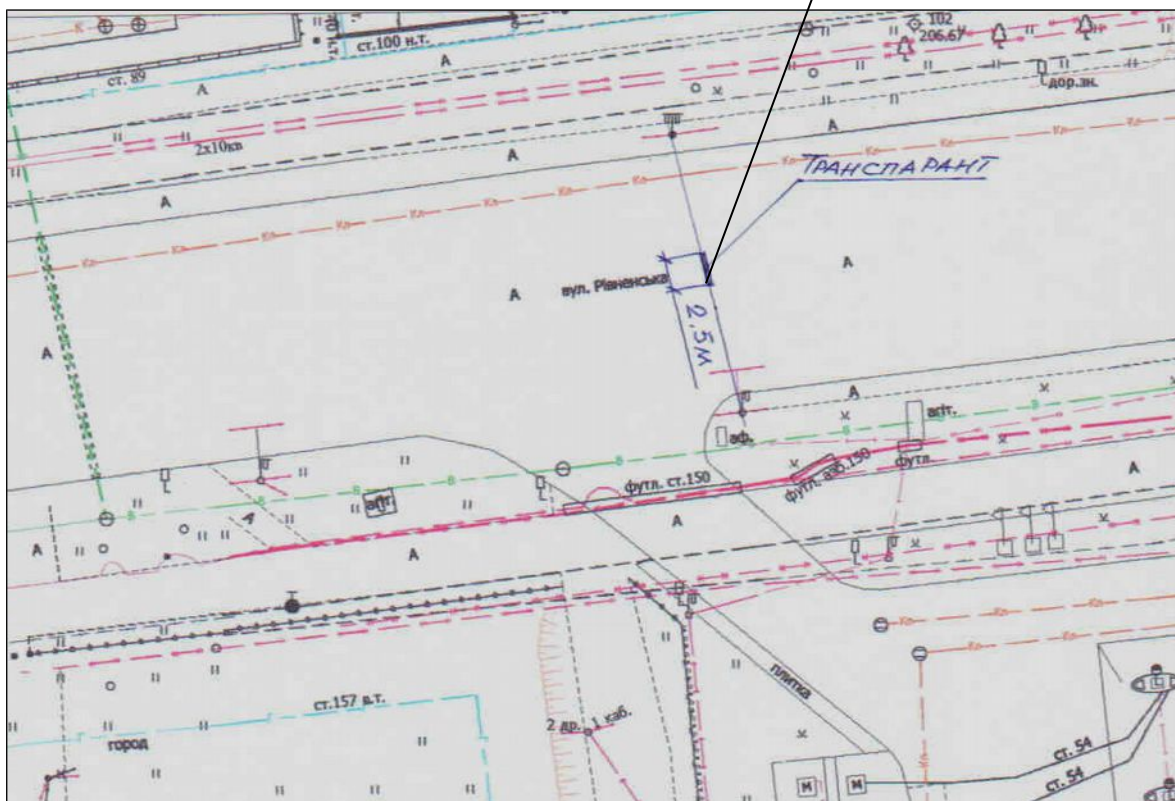

## ГЕНПЛАН РОЗТАШУВАННЯ ЗЗР

Адреса

**м. Луцьк, вул. Рівненська, 76 а**

Власник

**підприємець Томчук Андрій Михайлович**

Коротка характеристика ЗЗР **транспарант-перетяжка розміром 0.5 м х 2.5 м на тролейбусній мережі**

Ситуаційний план

Комп'ютерний макет на фоні оточуючої забудови

Заступник міського голови,  
керуючий справами виконкому

Юрій Вербич