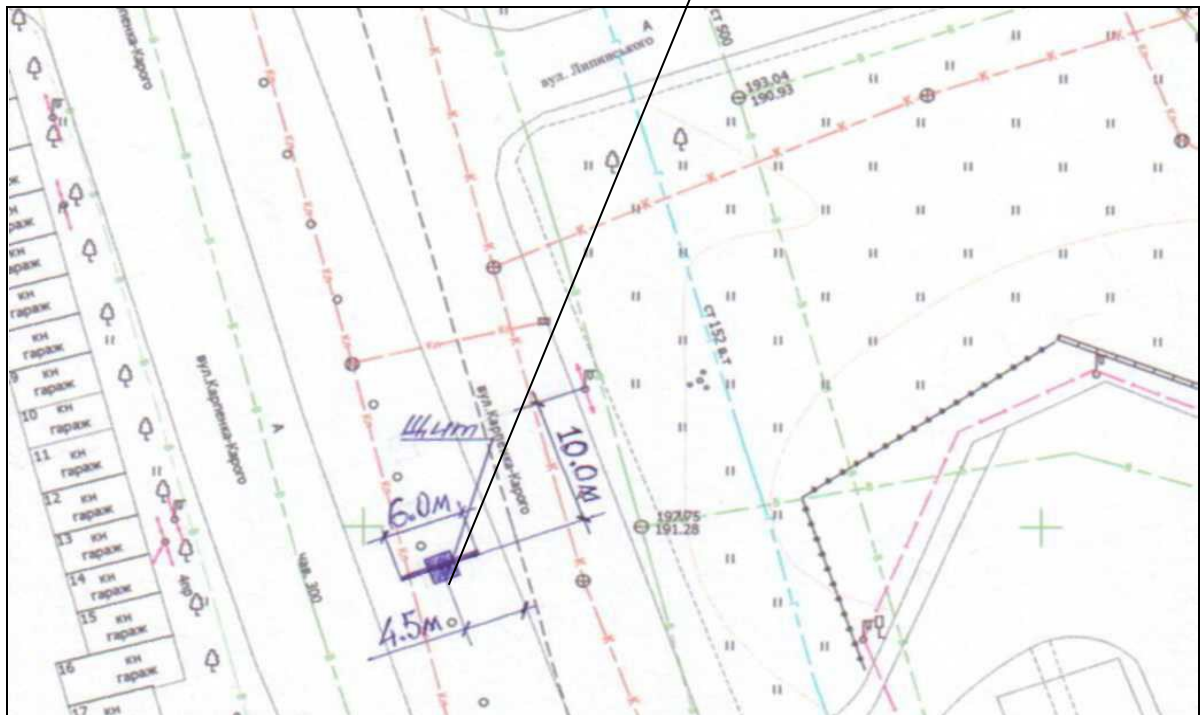

## ГЕНПЛАН РОЗТАШУВАННЯ ЗЗР

Адреса

**м. Луцьк, на розділовій смузі  
вул. Карпенка-Карого,  
(перед поворотом на вул. Липинського)**

Власник

**п-ць Жовнір Наталія Вікторівна**

Коротка характеристика ЗЗР

**двосторонній рекламний щит  
розміром 3.0 м х 6.0 м**

Ситуаційний план

Комп'ютерний макет на  
фоні оточуючої забудови

Заступник міського голови,  
керуючий справами виконкому

Юрій Вербич