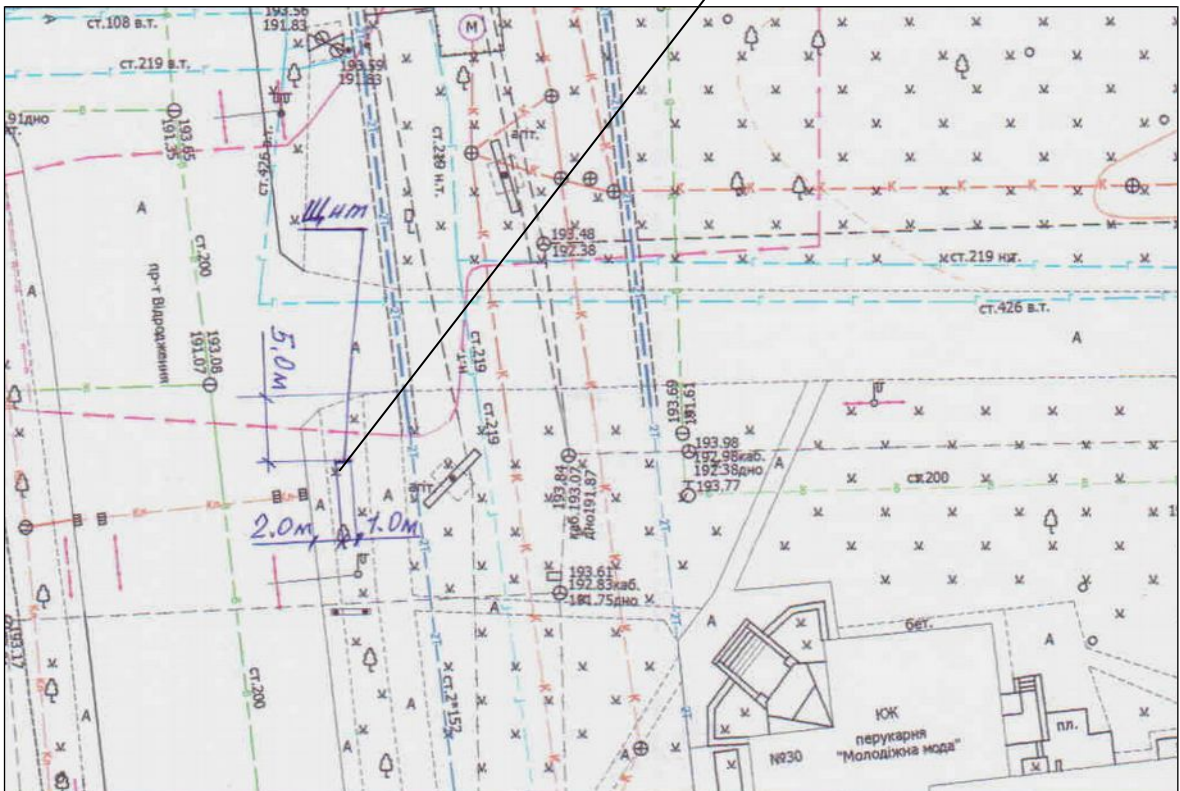

ГЕНПЛАН РОЗТАШУВАННЯ ЗЗР

Адреса

м. Луцьк, на розі проспекту Відродження та вулиці Писаревського

Власник

підприсмець Козак Світлана Павлівна

Коротка характеристика ЗЗР

двосторонній рекламний щит розміром 1.0 м x 2.0 м

Ситуаційний план

Комп'ютерний макет на фоні оточуючої забудови

Заступник міського голови,
керуючий справами виконкому

Юрій Вербич