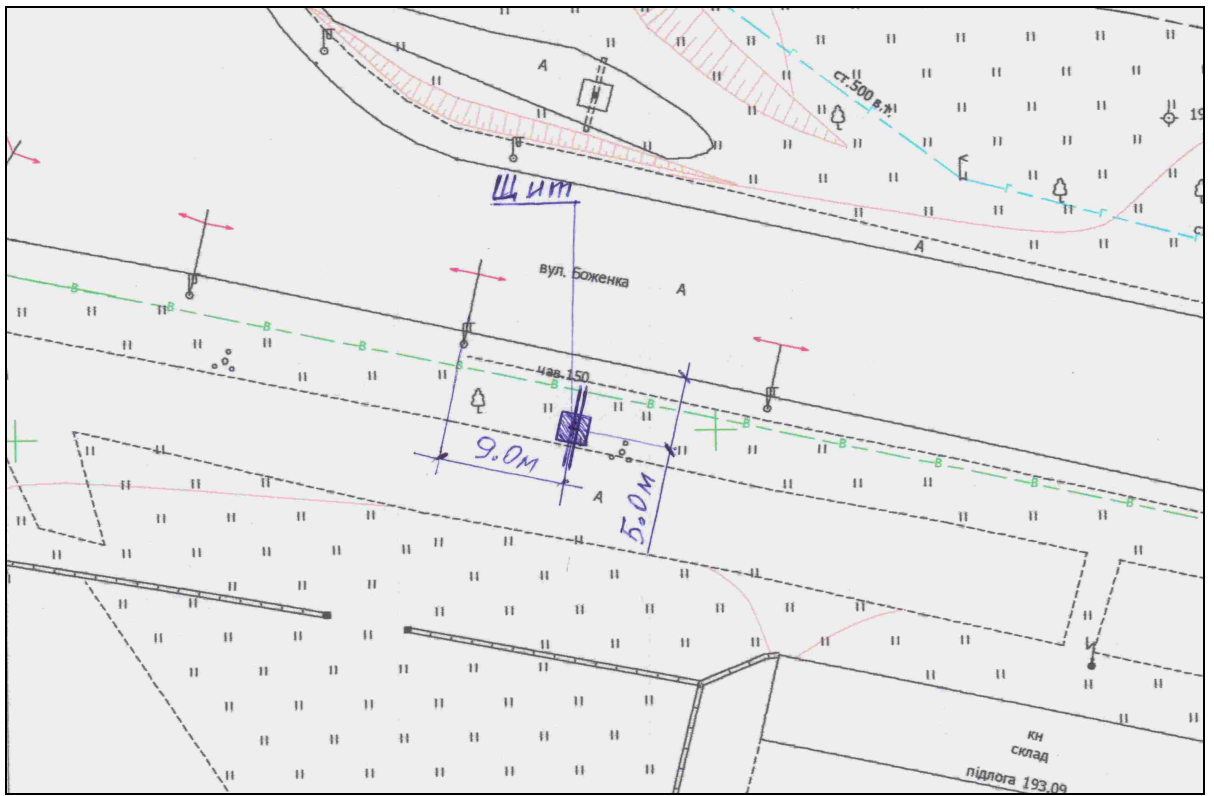

ГЕНПЛАН РОЗТАШУВАННЯ ЗЗР

Адреса

м. Луцьк, вул. Окружна,
навпроти АЗС „Аветра”

Власник

підприємство „Волиньавтомотосервіс”

Коротка характеристика ЗЗР

двосторонній рекламний щит
розміром 3.0 м х 6.0 м

Ситуаційний план

Комп'ютерний макет на
фоні оточуючої забудови

Заступник міського голови,
керуючий справами виконкому

Юрій Вербич