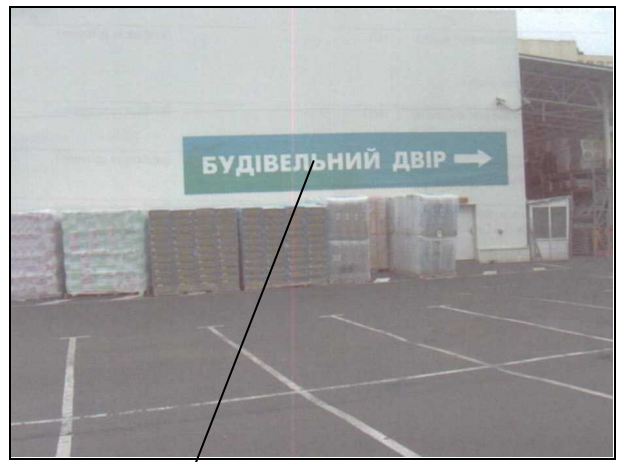

ГЕНПЛАН РОЗТАШУВАННЯ ЗЗР

Адреса **м. Луцьк, вул. Шевченка, 13 Б**
Власник **ПрАТ „Нова Лінія”**
Коротка характеристика ЗЗР **банер розміром 1,9 м x 11,3 м**
на фасаді будівлі

Ситуаційний план

Комп'ютерний макет на фоні оточуючої забудови