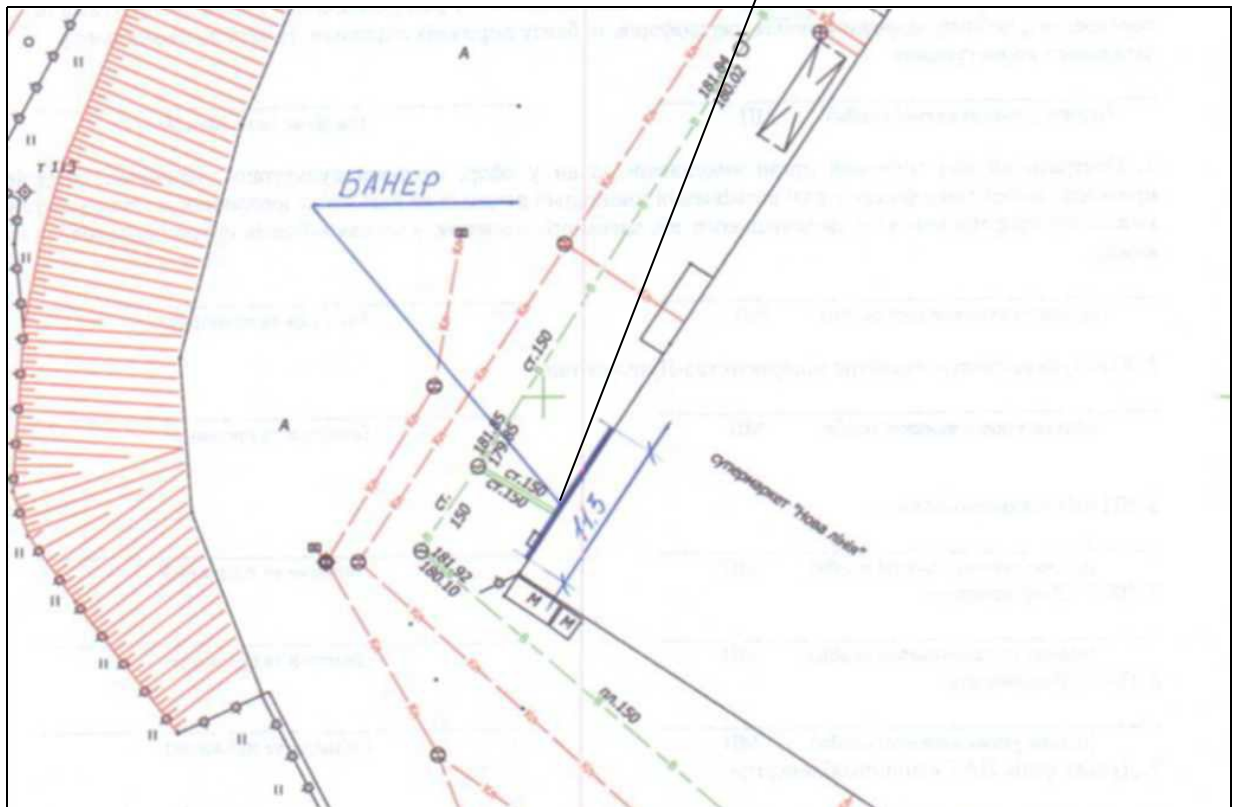

ГЕНПЛАН РОЗТАШУВАННЯ ЗЗР

Адреса **м. Луцьк, вул. Шевченка, 13 Б**
Власник **ПрАТ „Нова Лінія”**
Коротка характеристика ЗЗР **банер розміром 1,9 м x 11,3 м**
на фасаді будівлі

Ситуаційний план

Комп'ютерний макет на фоні оточуючої забудови

Заступник міського голови,
керуючий справами виконкому

Юрій Вербич