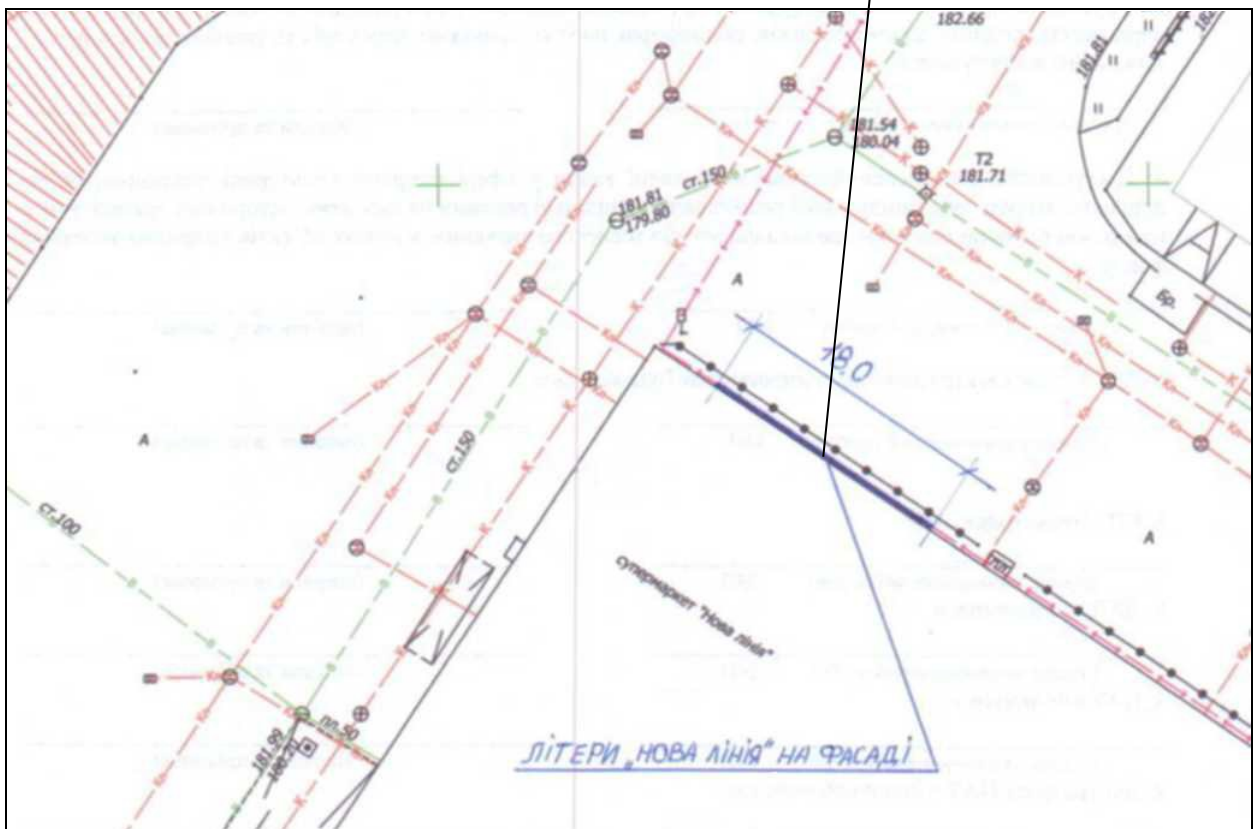

## ГЕНПЛАН РОЗТАШУВАННЯ ЗЗР

Адреса

**м. Луцьк, вул. Шевченка, 13 Б**

Власник

**ПрАТ „Нова Лінія”**

Коротка характеристика ЗЗР

**літери „Нова Лінія” розміром 4,23 м x 18,0 м на фасаді будівлі**

Ситуаційний план

Комп'ютерний макет на фоні оточуючої забудови

Заступник міського голови,  
керуючий справами виконкому

Юрій Вербич