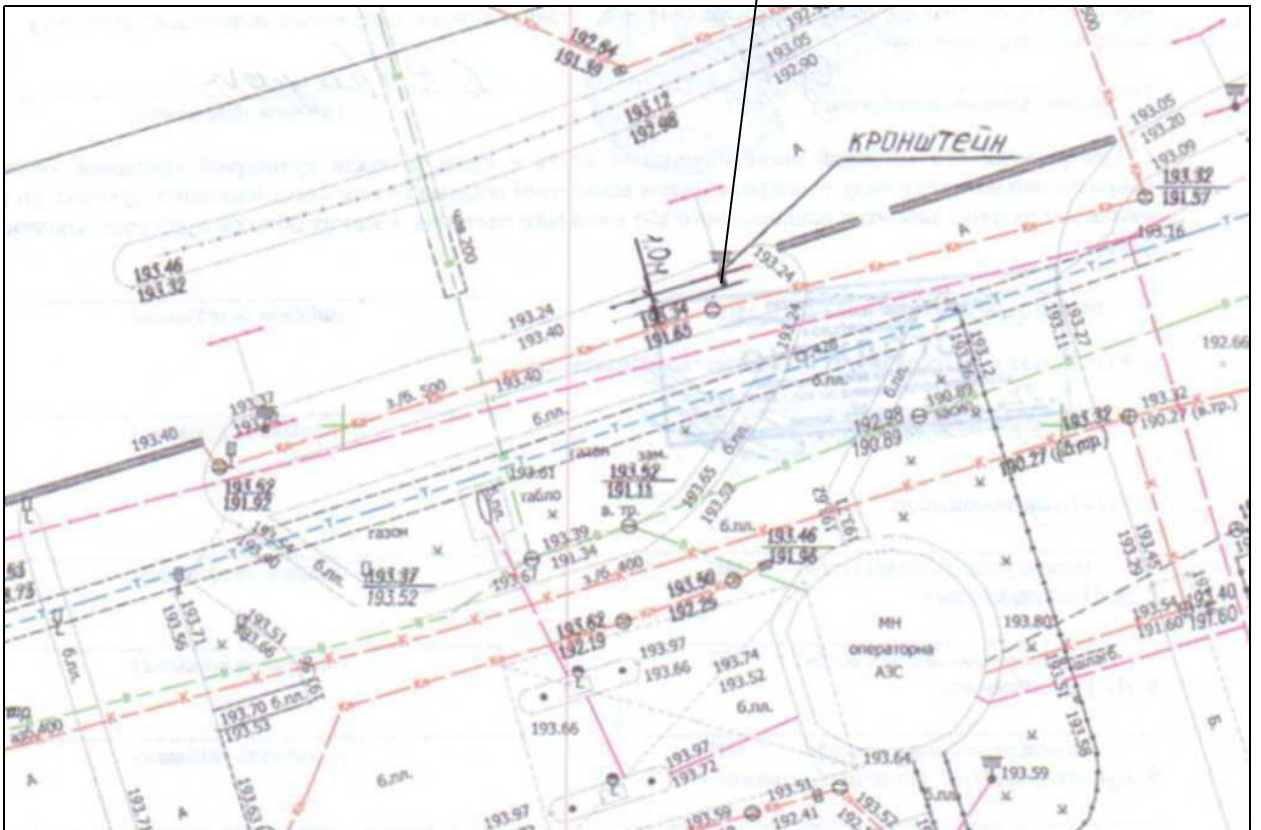

ГЕНПЛАН РОЗТАШУВАННЯ ЗЗР

Адреса **м. Луцьк, пр-т Соборності, 45**
Власник **ТОВ „АТБ-Маркет”**
Коротка характеристика ЗЗР **кронштейн розміром 1,0 м х 1,5 м,**
з підсвічуванням, на опорі лінії
тролейбусної мережі

Ситуаційний план

Комп'ютерний макет на фоні оточуючої забудови

Заступник міського голови,
керуючий справами виконкому

Юрій Вербич