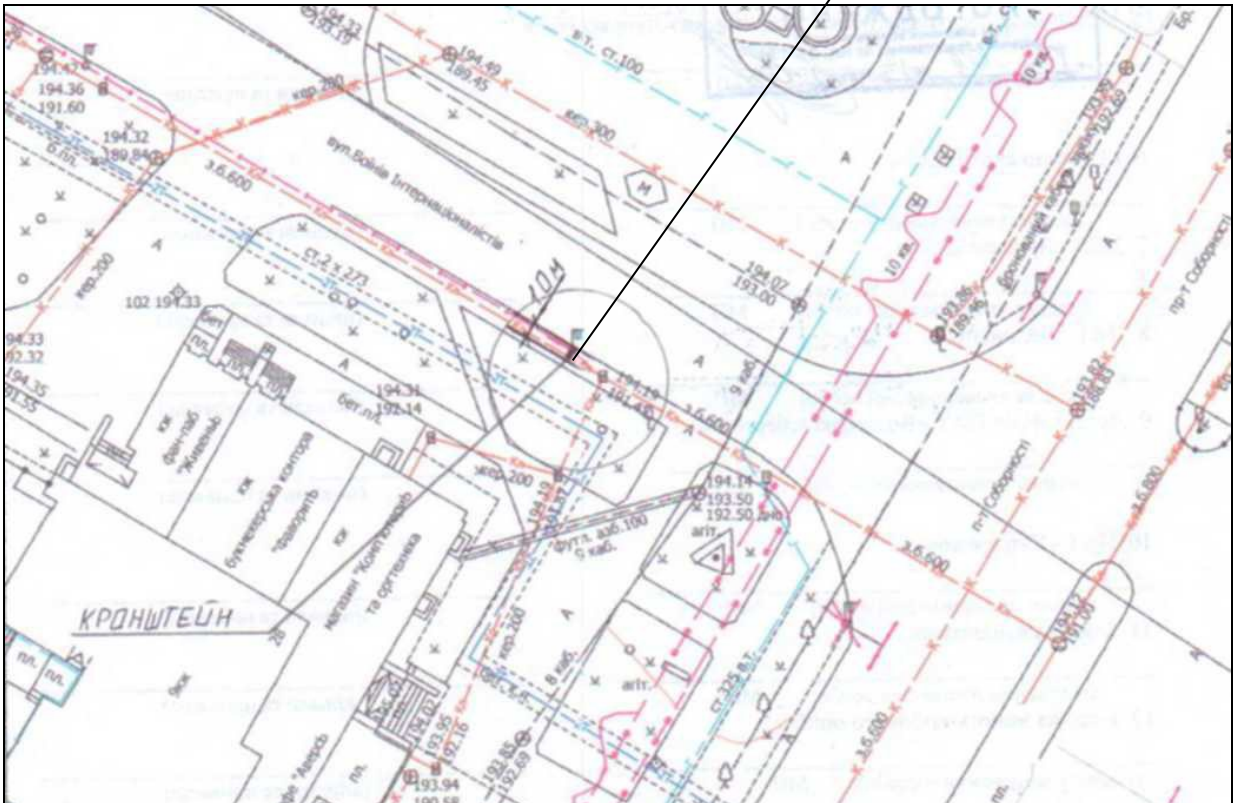

ГЕНПЛАН РОЗТАШУВАННЯ ЗЗР

Адреса

**м. Луцьк, Воїнів-інтернаціоналістів,
перед поворотом на пр-т Соборності**

Власник

ТОВ „АТБ-Маркет ”

Коротка характеристика ЗЗР **двосторонній кронштейн**

розміром 1,0 м x 1,5 м

на опорі зовнішнього освітлення

Ситуаційний план

Комп'ютерний макет на фоні оточуючої забудови

Заступник міського голови,
керуючий справами виконкому

Юрій Вербич