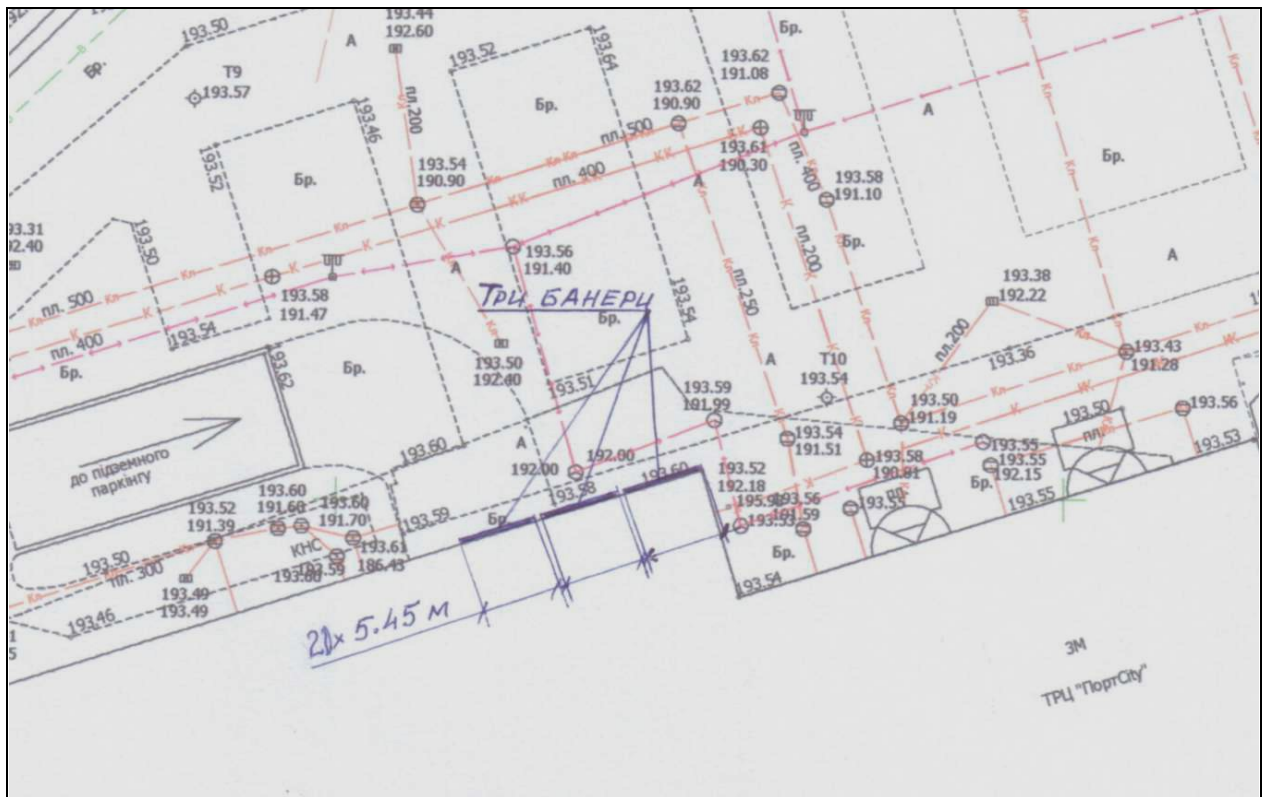

ГЕНПЛАН РОЗТАШУВАННЯ ЗЗР

Адреса

м. Луцьк, вул. Сухомлинського, 1

Власник

ТОВ „ Порт Сіті Груп”

Коротка характеристика ЗЗР **три рекламні банери розміром 2.0 м x 5.45 м на фасаді будівлі**

Ситуаційний план

Комп'ютерний макет на фоні оточуючої забудови

Заступник міського голови,
керуючий справами виконкому

Юрій Вербич