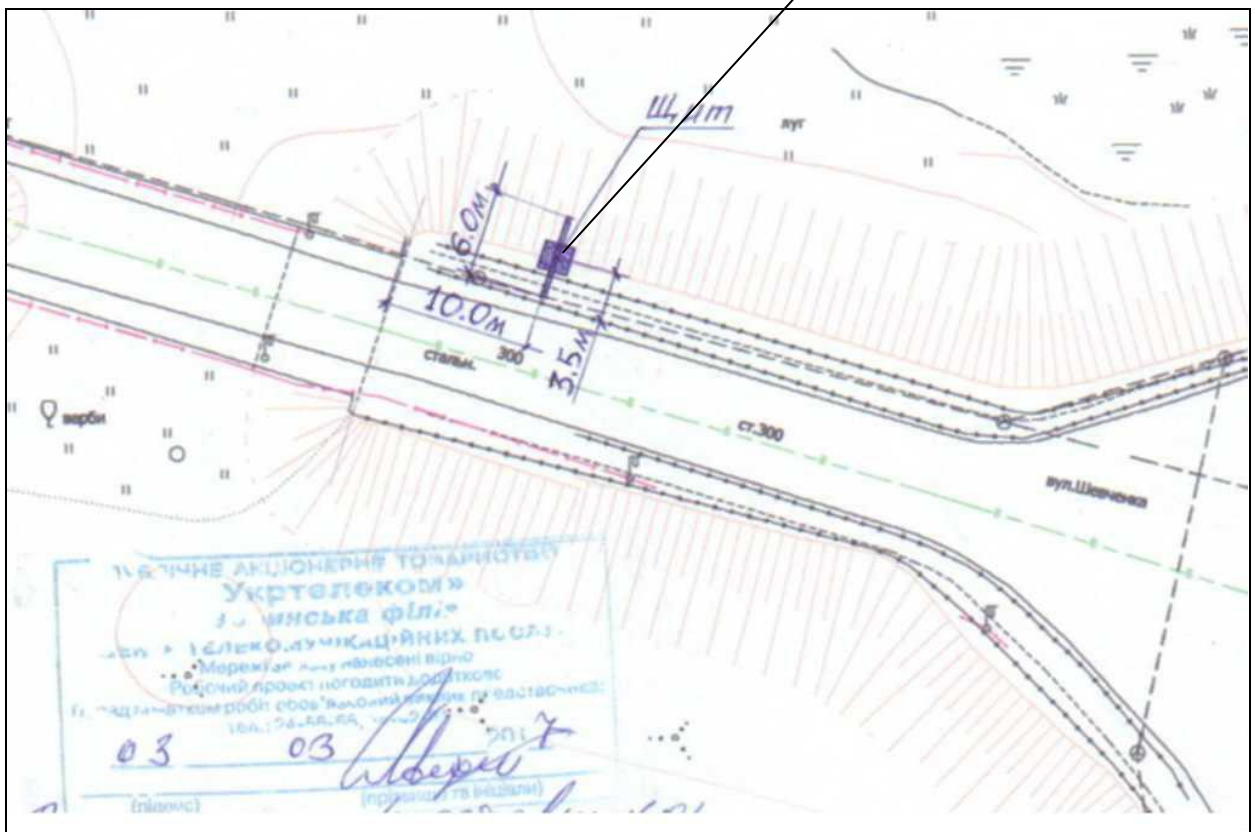

ГЕНПЛАН РОЗТАШУВАННЯ ЗЗР

Адреса **м. Луцьк, вул. Шевченка, біля шляхопроводу (праворуч)**

Власник **ТзОВ „Аполлінарія”**

Коротка характеристика ЗЗР **двосторонній рекламний щит розміром 3.16 м x 6.16 м**

Ситуаційний план

Комп'ютерний макет на фоні оточуючої забудови

Заступник міського голови,
керуючий справами виконкому

Юрій Вербич