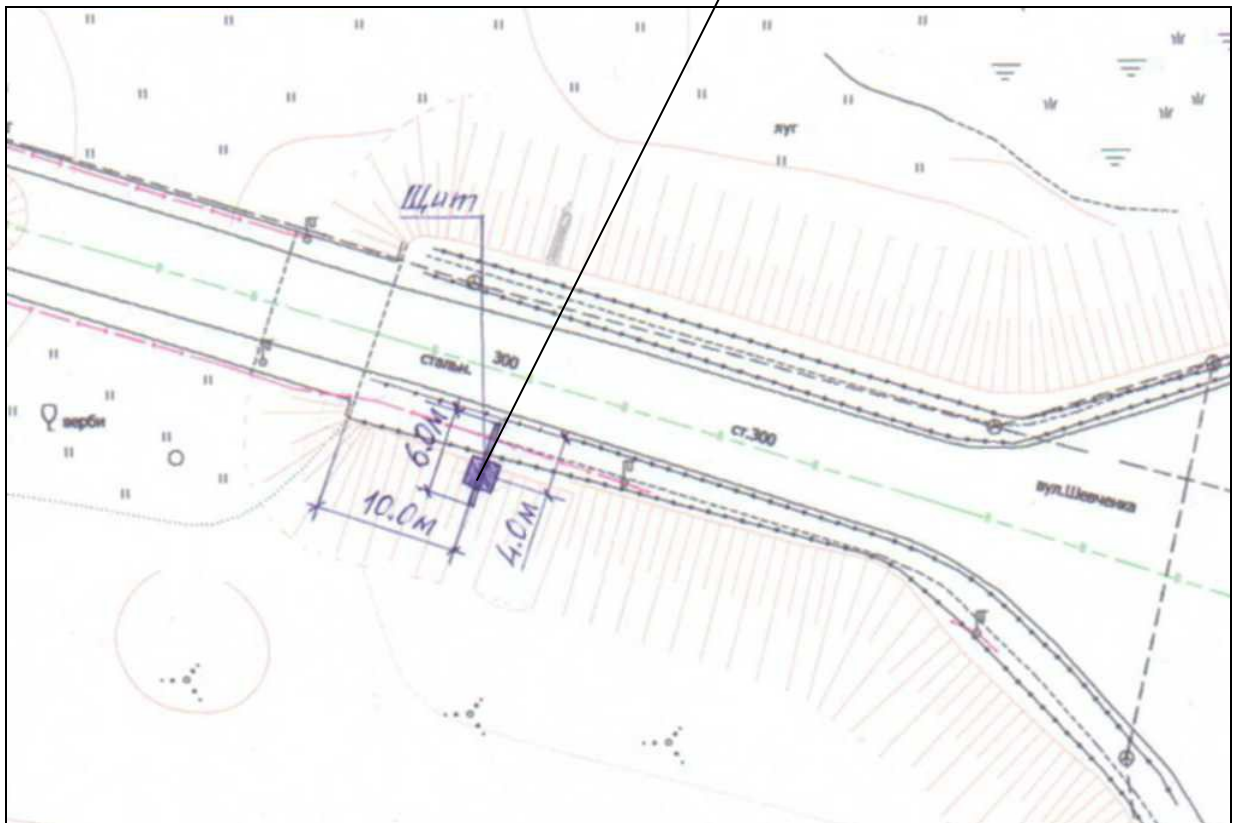

## ГЕНПЛАН РОЗТАШУВАННЯ ЗЗР

Адреса м. Луцьк, вул. Шевченка, біля шляхопроводу (ліворуч)

Власник ТзОВ „Аполлінарія”

Коротка характеристика ЗЗР двосторонній рекламний щит розміром 3.16 м х 6.16 м

Ситуаційний план

Комп'ютерний макет на фоні оточуючої забудови

Заступник міського голови,  
керуючий справами виконкому

Юрій Вербич