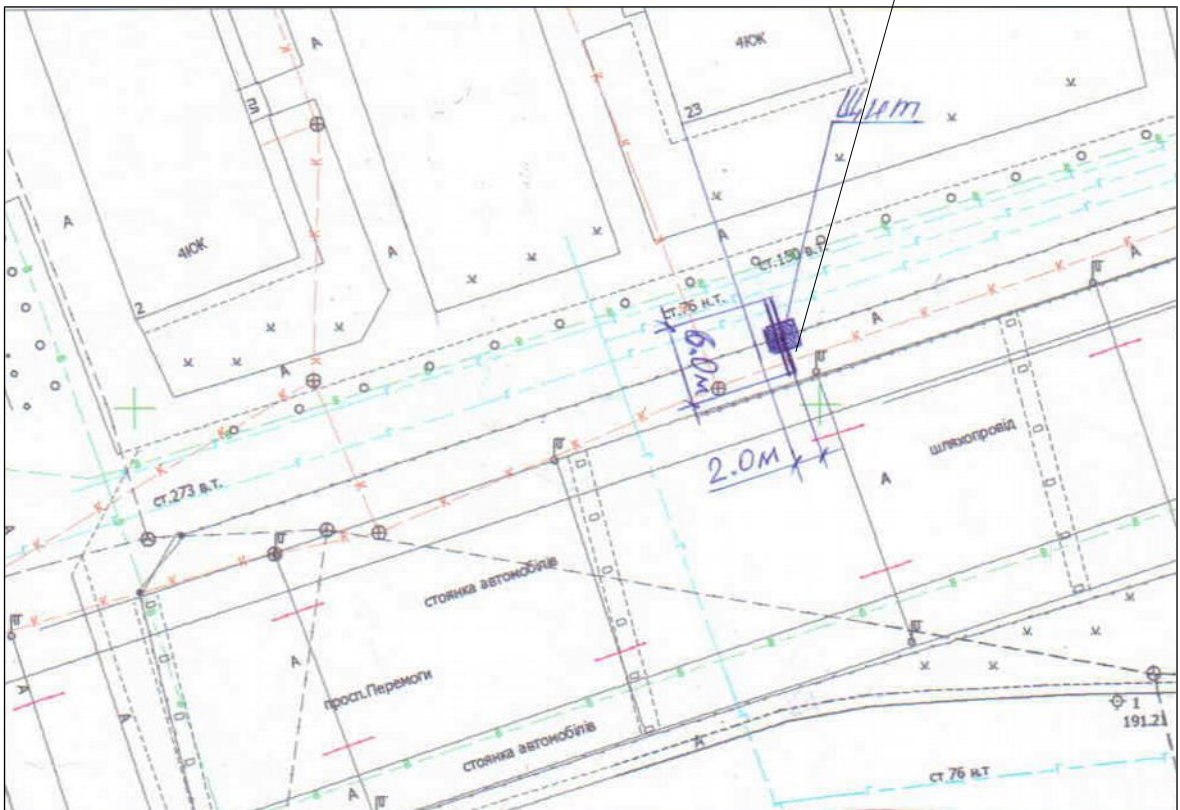

ГЕНПЛАН РОЗТАШУВАННЯ ЗЗР

Адреса **м. Луцьк, біля шляхопроводу
від пр-ту Соборності до пр-ту Перемоги,**

Власник **ТзОВ „Аполлінарія”**

Коротка характеристика ЗЗР **двосторонній рекламний щит
розміром 3.16 м х 6.16 м**

Ситуаційний план

Комп'ютерний макет на
фоні оточуючої забудови

Заступник міського голови,
керуючий справами виконкому

Юрій Вербич