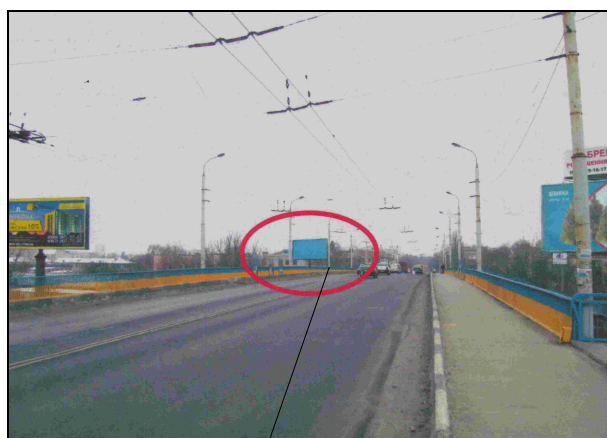

ГЕНПЛАН РОЗТАШУВАННЯ ЗЗР

Адреса

**м. Луцьк, біля шляхопроводу
від пр-ту Перемоги до пр-ту Соборності**

Власник

ТЗОВ „Аполлінарія”

Коротка характеристика ЗЗР **двосторонній рекламний щит
розміром 3.0 м х 6.0 м**

Ситуаційний план

Комп'ютерний макет на
фоні оточуючої забудови

Заступник міського голови,
керуючий справами виконкому

Юрій Вербич