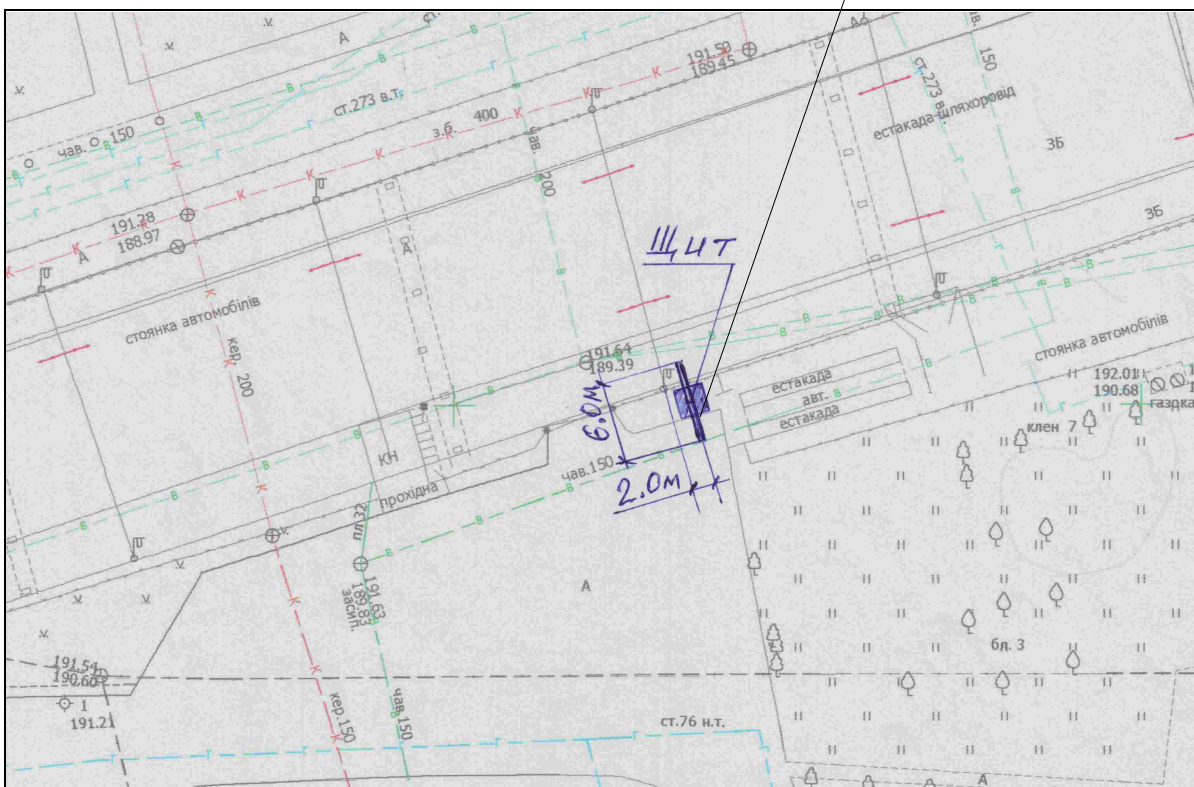

ГЕНПЛАН РОЗТАШУВАННЯ ЗЗР

Адреса

**м. Луцьк, біля шляхопроводу
від пр-ту Перемоги до пр-ту Соборності**

Власник

ТЗОВ „Аполлінарія”

Коротка характеристика ЗЗР **двосторонній рекламний щит
розміром 3.0 м х 6.0 м**

Ситуаційний план

Комп'ютерний макет на
фоні оточуючої забудови

Заступник міського голови,
керуючий справами виконкому

Юрій Вербич