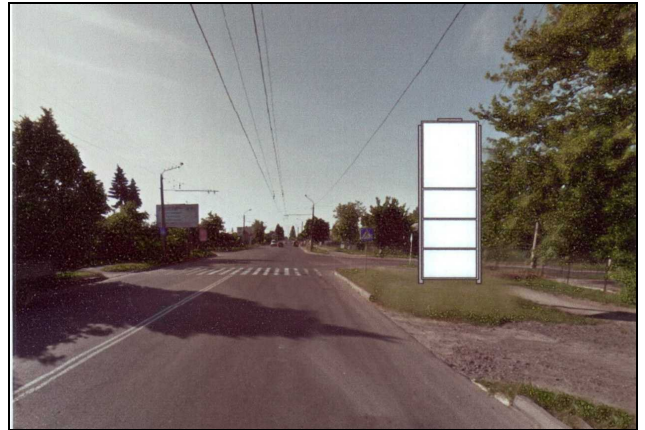

## ГЕНПЛАН РОЗТАШУВАННЯ ЗЗР

Адреса

м. Луцьк, на розі вулиць Ковельської  
та Чернишевського

Власник

ТЗОВ „Брендборд”

Коротка характеристика ЗЗР

двосторонній пілон  
розміром 5.0 м x 2.0 м, з підвічуванням

Ситуаційний план

Комп'ютерний макет на  
фоні оточуючої забудови

Заступник міського голови,  
керуючий справами виконкому

Юрій Вербич