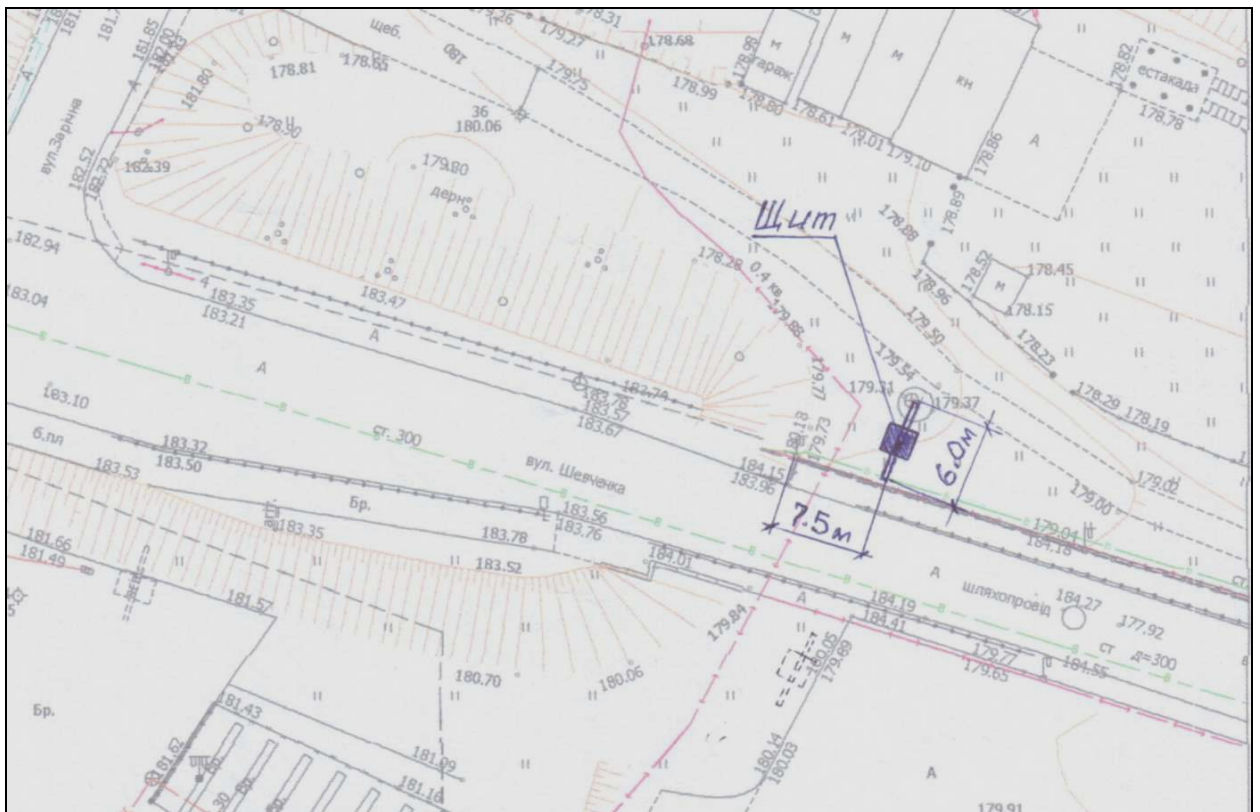

ГЕНПЛАН РОЗТАШУВАННЯ ЗЗР

Адреса **м. Луцьк, вул. Шевченка (біля шляхопроводу)**

Власник **ТзОВ „Брендборд”**

Коротка характеристика ЗЗР **двосторонній рекламний щит
розміром 3.0 м х 6.0 м, з підсвічуванням**

Ситуаційний план

Комп'ютерний макет на фоні оточуючої забудови

Заступник міського голови,
керуючий справами виконкому

Юрій Вербич