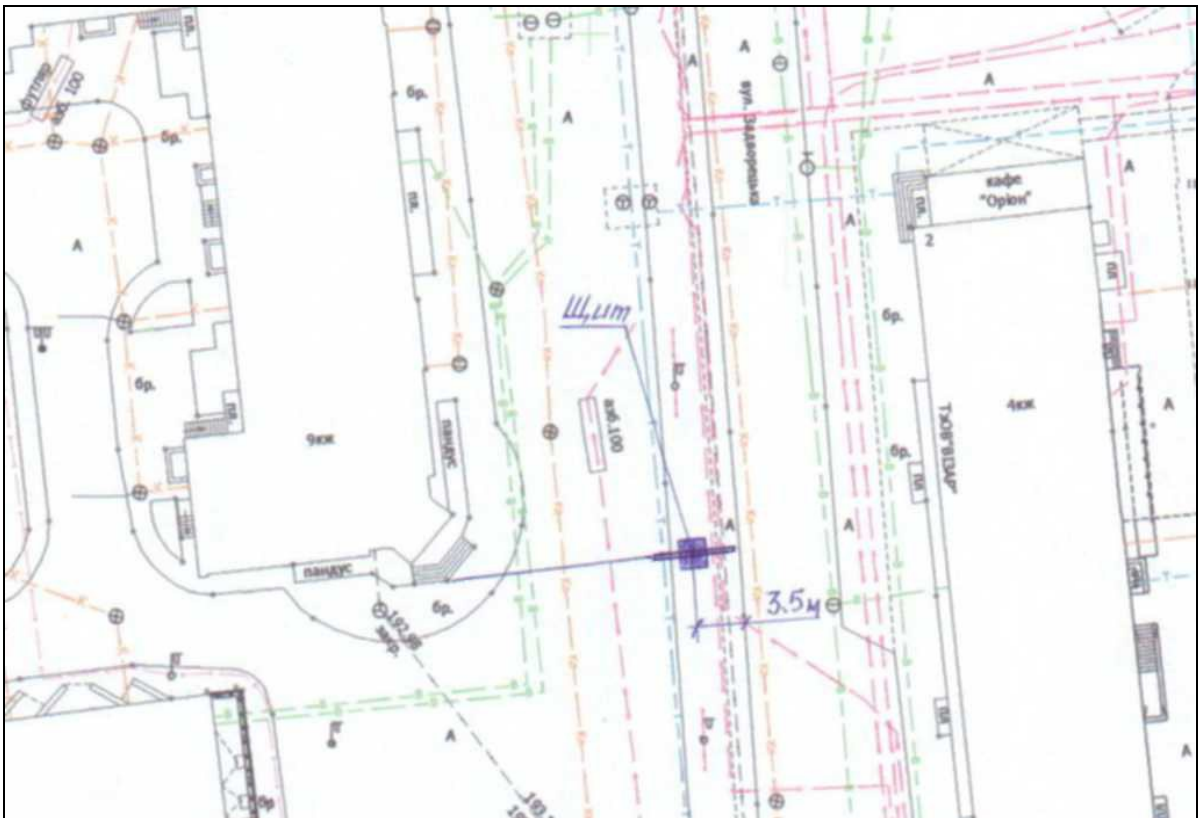

## ГЕНПЛАН РОЗТАШУВАННЯ ЗЗР

Адреса

м. Луцьк, вул. Задворецька, 1 А

Власник

ТЗОВ „Брендборд”

Коротка характеристика ЗЗР

двосторонній рекламний щит  
розміром 3.16 м х 6.16 м, з підсвічуванням

Ситуаційний план

Комп'ютерний макет на  
фоні оточуючої забудови

Заступник міського голови,  
керуючий справами виконкому

Юрій Вербич