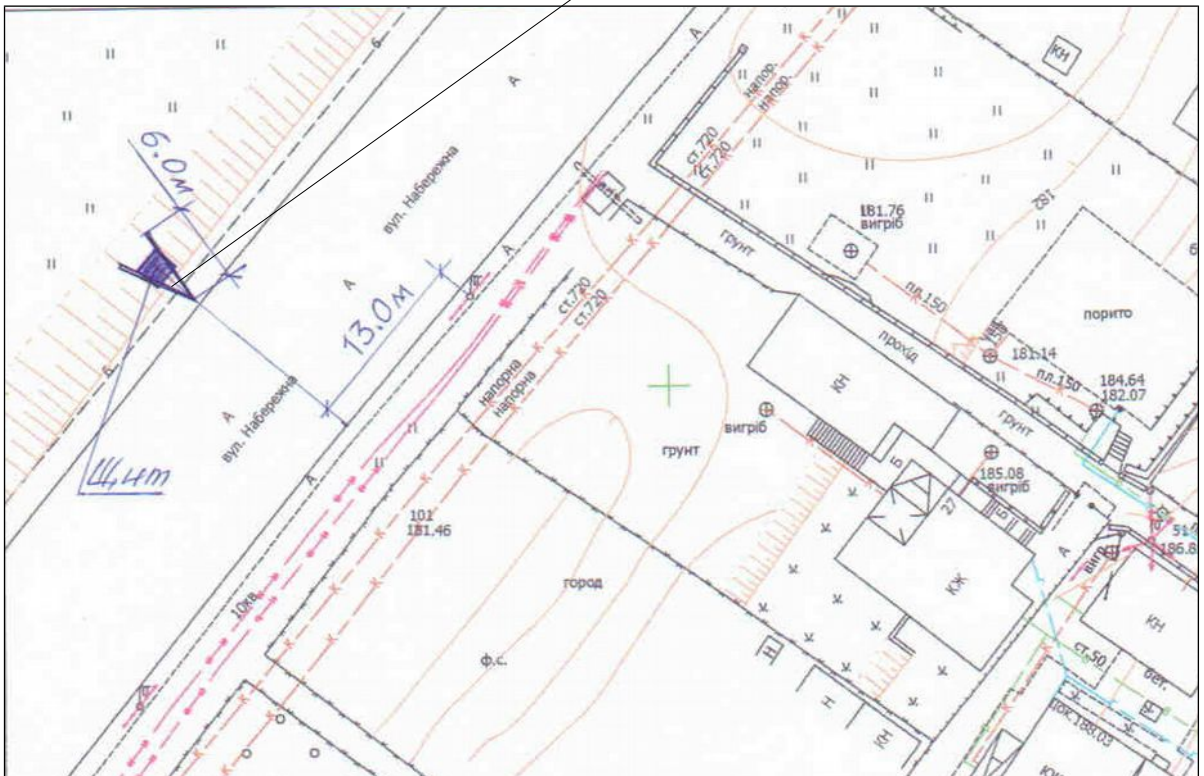

ГЕНПЛАН РОЗТАШУВАННЯ ЗЗР

Адреса

м. Луцьк, вул. Набережна,
навпроти будинку № 19, на вул. Сільській

Власник

ТЗОВ „Брендборд”

Коротка характеристика ЗЗР

подвійний рекламний щит
розміром 3.16 м х 6.16 м

Ситуаційний план

Комп'ютерний макет на
фоні оточуючої забудови

Заступник міського голови,
керуючий справами виконкому

Юрій Вербич