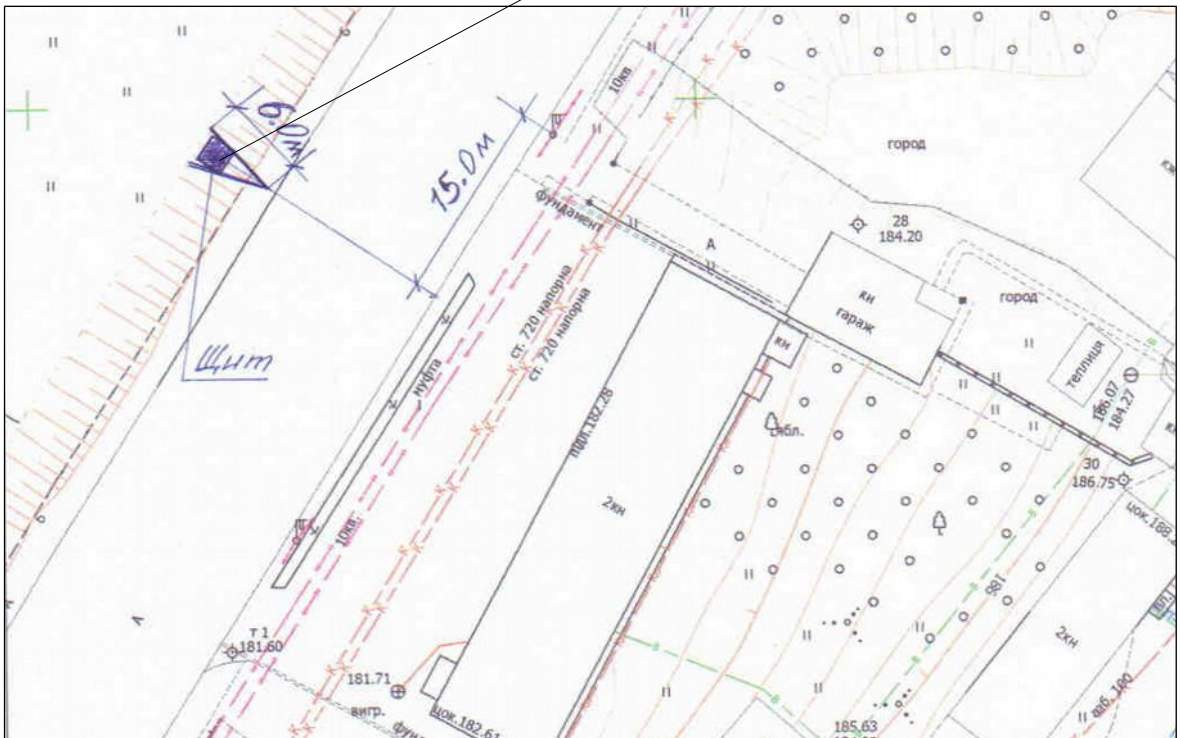

ГЕНПЛАН РОЗТАШУВАННЯ ЗЗР

Адреса

**м. Луцьк, вул. Набережна,
навпроти будинку № 32**

Власник

ТзОВ „Брендборд”

Коротка характеристика ЗЗР

**подвійний рекламний щит
розміром 3.16 м х 6.16 м**

Ситуаційний план

Комп'ютерний макет на
фоні оточуючої забудови

Заступник міського голови,
керуючий справами виконкому

Юрій Вербич