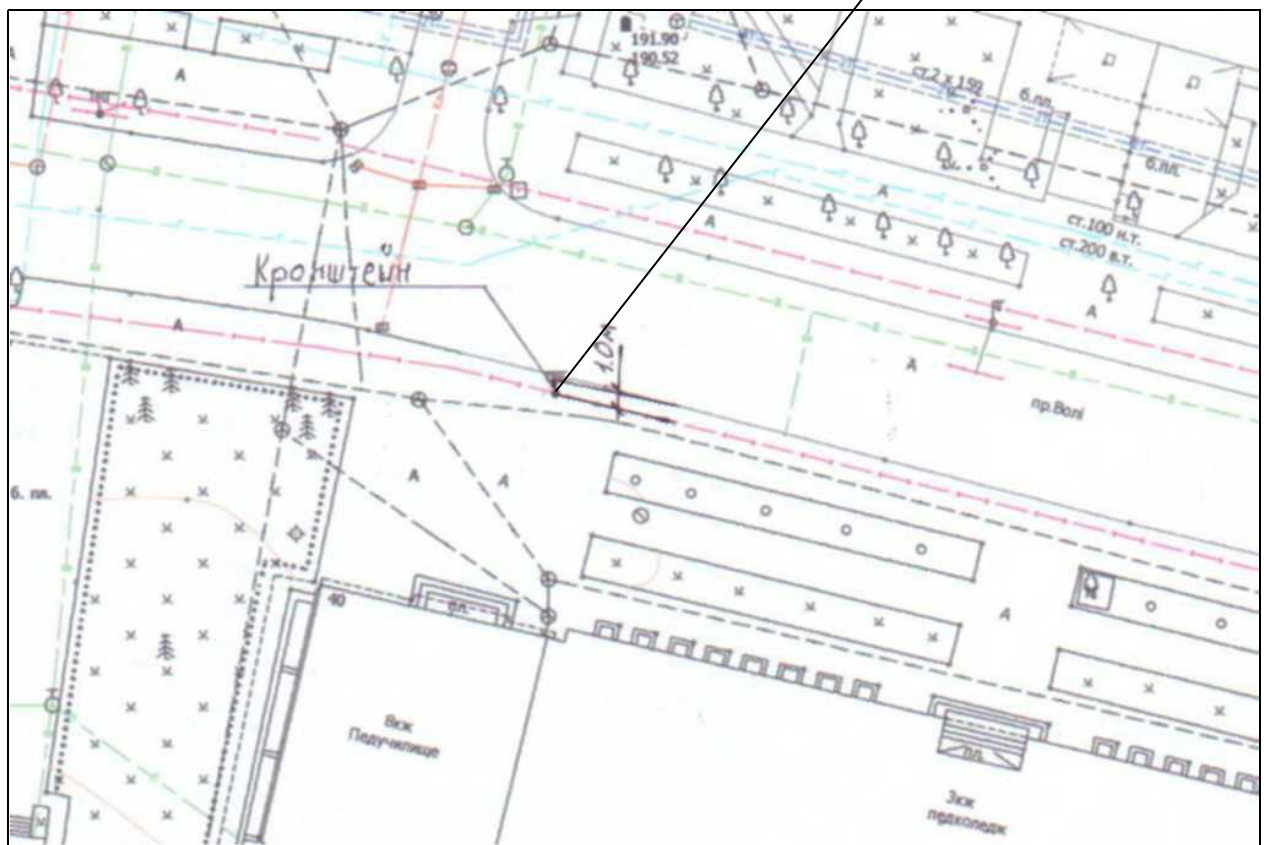

## ГЕНПЛАН РОЗТАШУВАННЯ ЗЗР

Адреса **м. Луцьк, пр-т Волі, 40**  
Власник **ТзОВ „Експрес Сервіс Луцьк”**  
Коротка характеристика ЗЗР **двосторонній рекламний кронштейн**  
**розміром 1.0 м х 1.5 м з підсвічуванням,**  
**на опорі лінії тролейбусної мережі**

Ситуаційний план

Комп'ютерний макет на фоні оточуючої забудови

Заступник міського голови

Андрій Киця