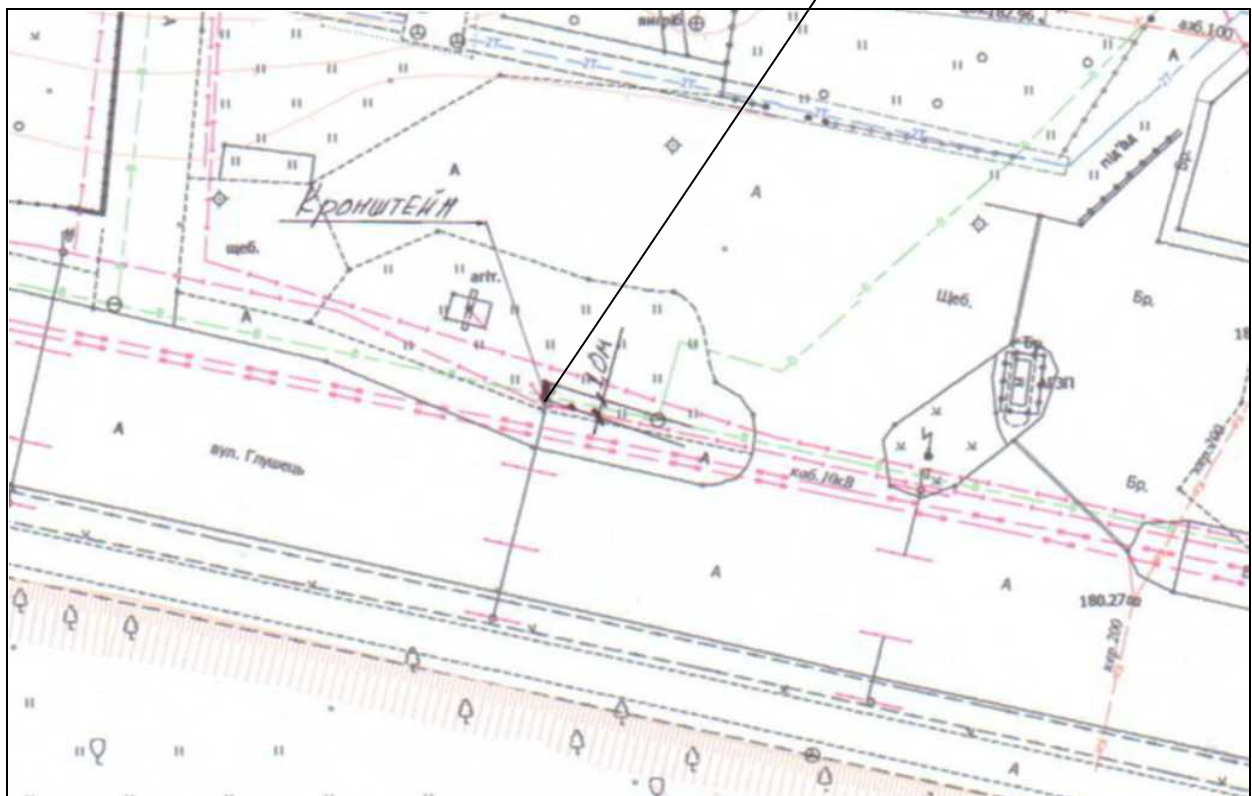

## ГЕНПЛАН РОЗТАШУВАННЯ ЗЗР

Адреса

м. Луцьк, вул. Глушець, 39 а

Власник

ТзОВ „Експрес Сервіс Луцьк”

Коротка характеристика ЗЗР

двосторонній рекламний кронштейн  
розміром 1.0 м х 1.5 м з підсвічуванням,  
на опорі лінії тролейбусної мережі

Ситуаційний план

Комп'ютерний макет на  
фоні оточуючої забудови

Заступник міського голови

Андрій Киця