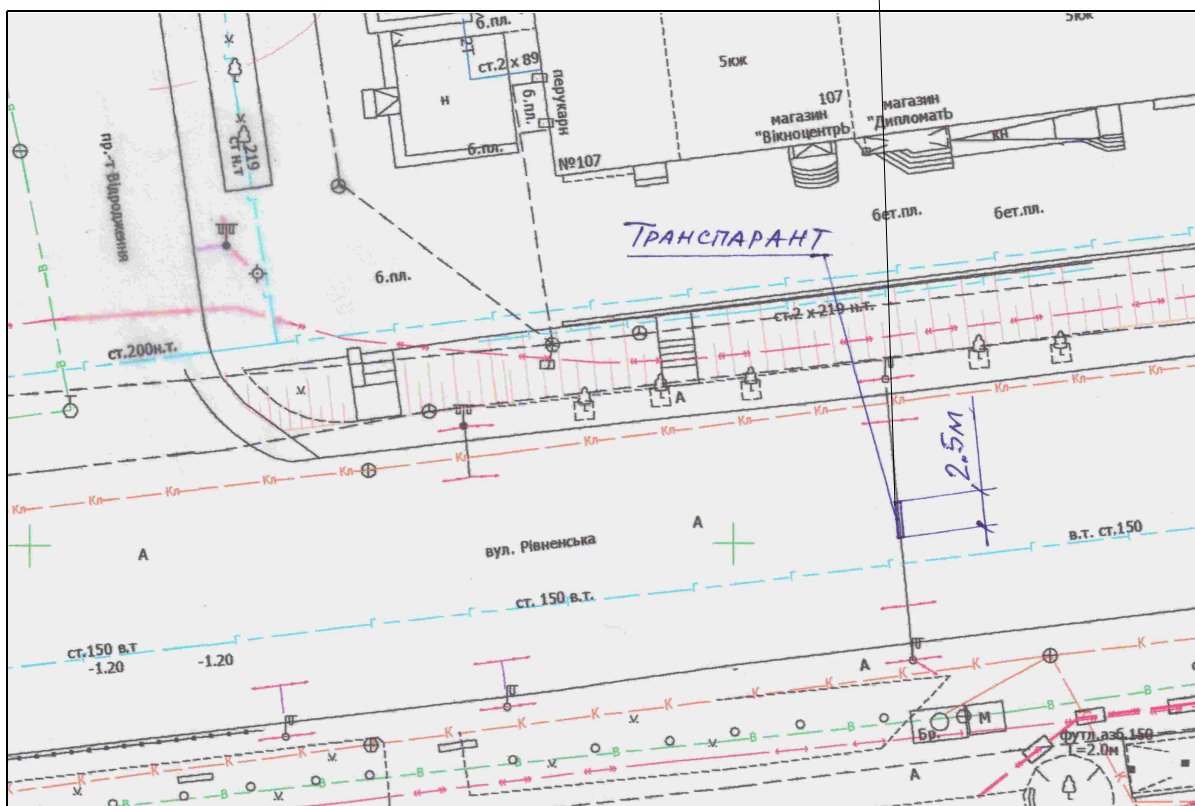

ГЕНПЛАН РОЗТАШУВАННЯ ЗЗР

Адреса

м. Луцьк, вул. Рівненська, 107

Власник

ТЗОВ „КПП Центр”

Коротка характеристика ЗЗР **транспарант-перетяжка**

розміром 0.5 м х 2.5 м

на тролейбусній мережі

Ситуаційний план

Комп'ютерний макет на фоні оточуючої забудови

Заступник міського голови,
керуючий справами виконкому

Юрій Вербич