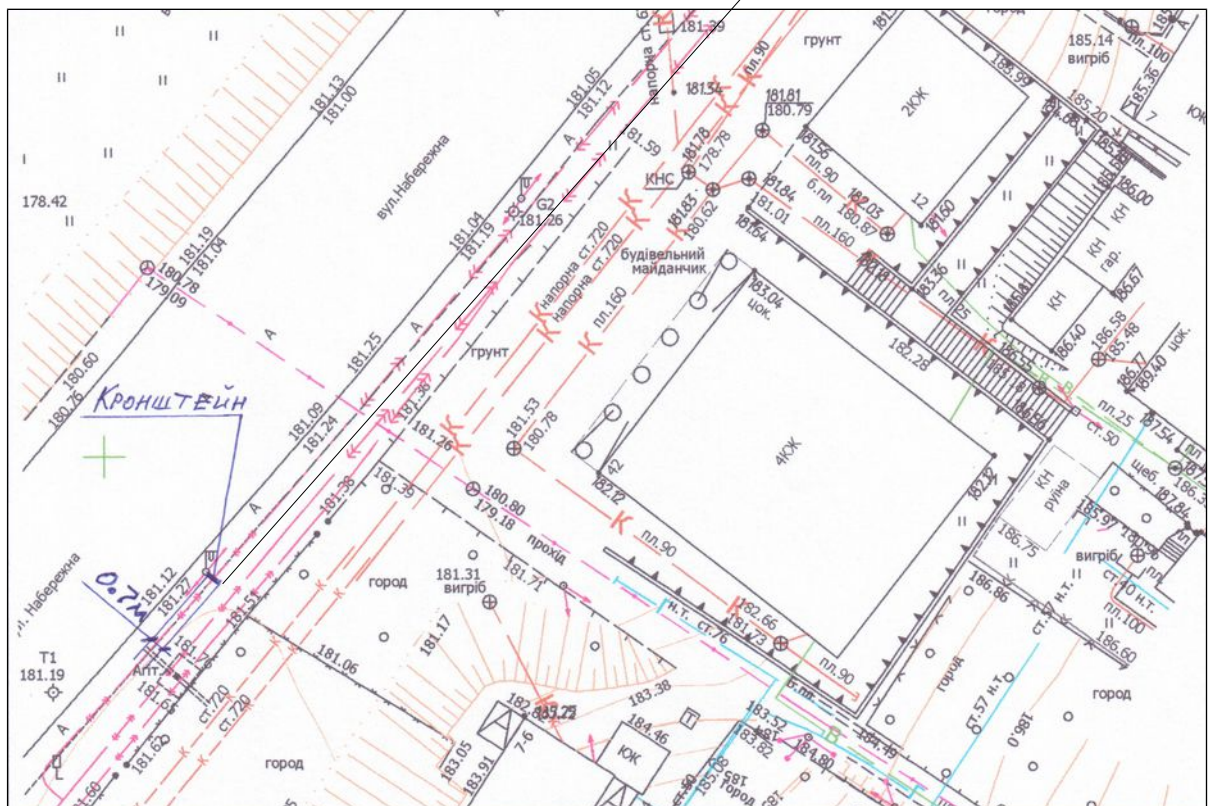

## ГЕНПЛАН РОЗТАШУВАННЯ ЗЗР

Адреса

м. Луцьк, вул. Набережна, біля вул. Сільської  
ТзОВ „Порт Сіті Груп”

Власник

ТзОВ „Порт Сіті Груп”

Коротка характеристика ЗЗР

двосторонній рекламний кронштейн  
розміром 0.7 м х 1.0 м на опорі зовнішнього  
освітлення, з підсвічуванням

Ситуаційний план

Комп'ютерний макет на  
фоні оточуючої забудови

Заступник міського голови,  
керуючий справами виконкому

Юрій Вербич