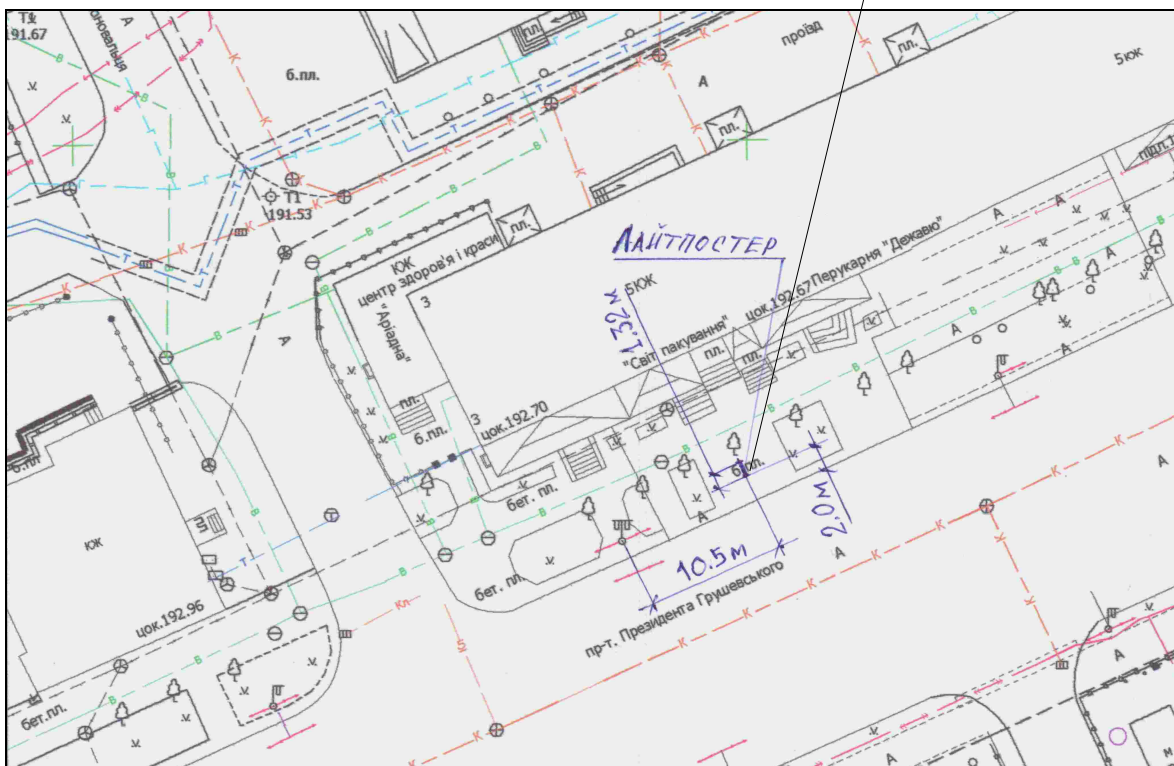

## ГЕНПЛАН РОЗТАШУВАННЯ ЗЗР

Адреса

м. Луцьк, пр. Президента Грушевського, 3

Власник

ТЗОВ „Світ Каменю”

Коротка характеристика ЗЗР

двосторонній лайтпостер

розміром 1.32 м x 1,92 м

Ситуаційний план

Комп'ютерний макет на фоні оточуючої забудови

Заступник міського голови,  
керуючий справами виконкому

Юрій Вербич