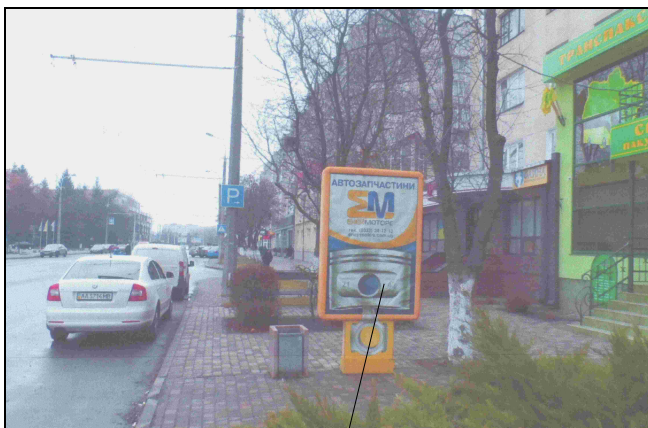

## ГЕНПЛАН РОЗТАШУВАННЯ ЗЗР

Адреса

м. Луцьк, пр. Президента Грушевського, 3

Власник

ТЗОВ „Світ Каменю”

Коротка характеристика ЗЗР

двосторонній лайтпостер

розміром 1.32 м x 1,92 м

Ситуаційний план

Комп'ютерний макет на фоні оточуючої забудови

Заступник міського голови,  
керуючий справами виконкому

Юрій Вербич